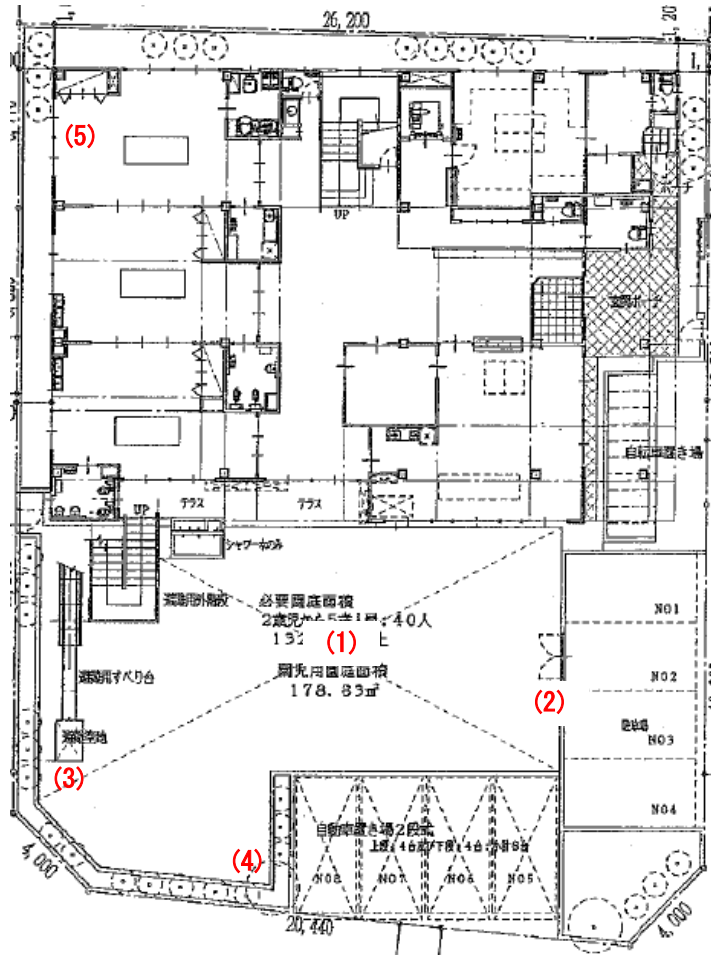

越谷レイクタウンさくら分園(142)

測定場所：越谷レイクタウンさくら分園

住所：大成町3-31-3

測定日時：平成26年11月7日（金曜）

11時19分～12時0分

測定者：東邦化研株式会社

天気：晴れ

測定地点	測定結果 (マイクロシーベルトパーアワー)		
	地上5cm	地上50cm	地上1m
(1) 園庭	0.10	0.08	0.08
(2) 砂場	0.08	0.07	0.06
(3) 避難用すべり台	0.06	0.06	0.07
(4) 植物B	0.05	0.06	0.06
(5) 乳児室 (0歳児)	0.04	0.05	0.05