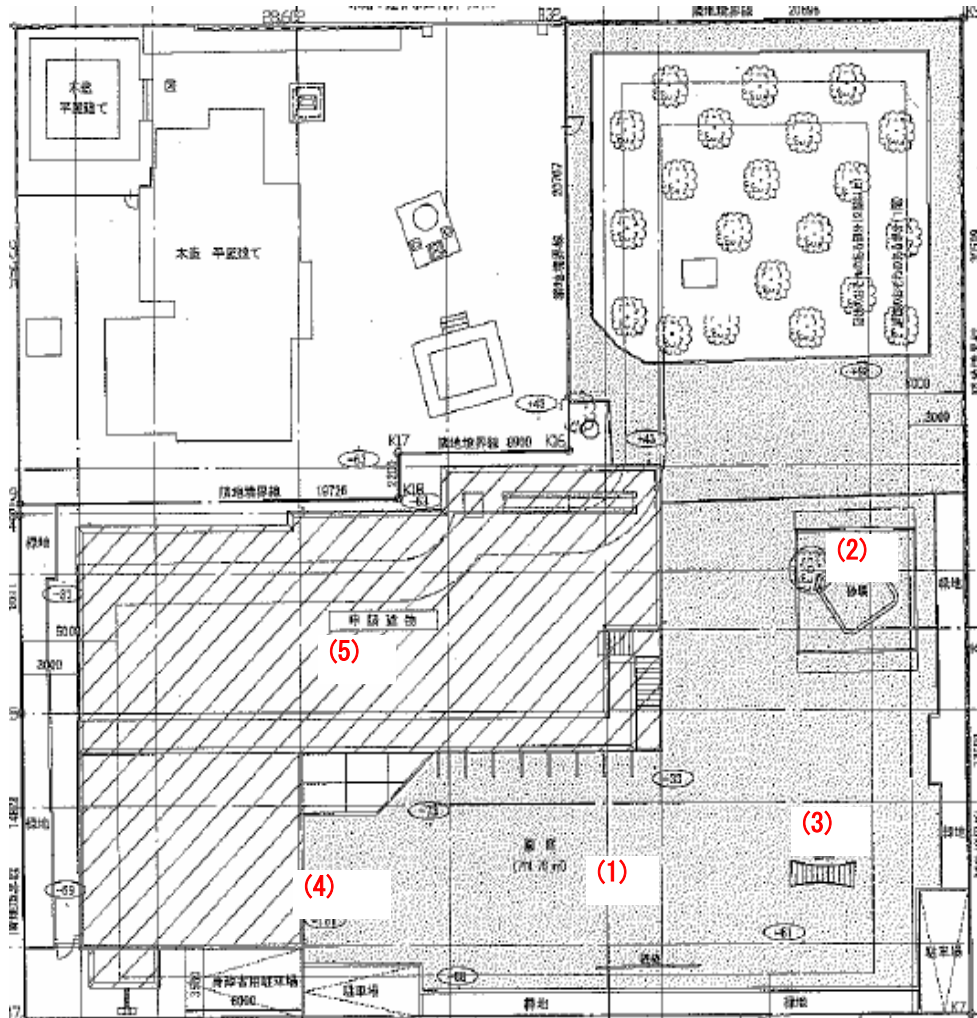

あぜがみりんご保育園(145)

測定場所：あぜがみりんご保育園
 住所：蒲生寿町1-28
 測定日時：平成26年12月2日（火曜）
 15時33分～16時7分
 測定者：東邦化研株式会社
 天気：晴れ

測定地点	測定結果 (マイクロシーベルトパーアワー)		
	地上5cm	地上50cm	地上1m
(1) 園庭A	0.06	0.05	0.06
(2) 砂場	0.06	0.06	0.06
(3) 遊具	0.06	0.06	0.06
(4) 雨樋	0.05	0.05	0.04
(5) 乳児室(0～1歳児)	0.05	0.05	0.05