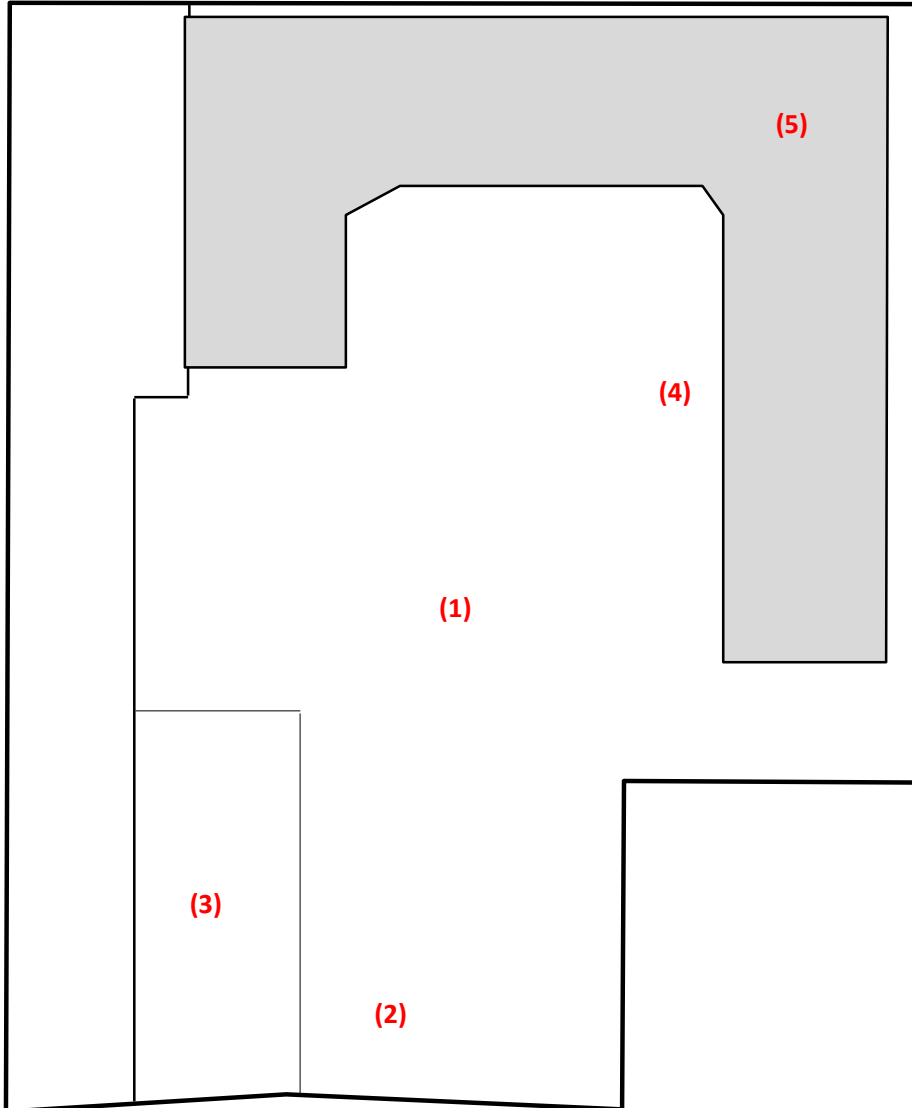

測定場所：エトワールNursery

住所：川柳町3-275-1

測定日時：平成 26 年 11 月 7 日（金曜）

13 時 10 分 ~ 13 時 45 分

測定者：東邦化研株式会社

天気：晴れ

※第二愛隣幼稚園と同じ。

測定地点	測定結果 (マイクロシーベルトパーアワー)		
	地上5cm	地上50cm	地上1m
(1) 園庭	0.04	0.04	0.04
(2) 砂場	0.06	0.06	0.05
(3) 遊具	0.04	0.04	0.04
(4) 排水溝	0.04	0.04	0.04
(5) 室内(2Fホール)	0.03	0.04	0.03