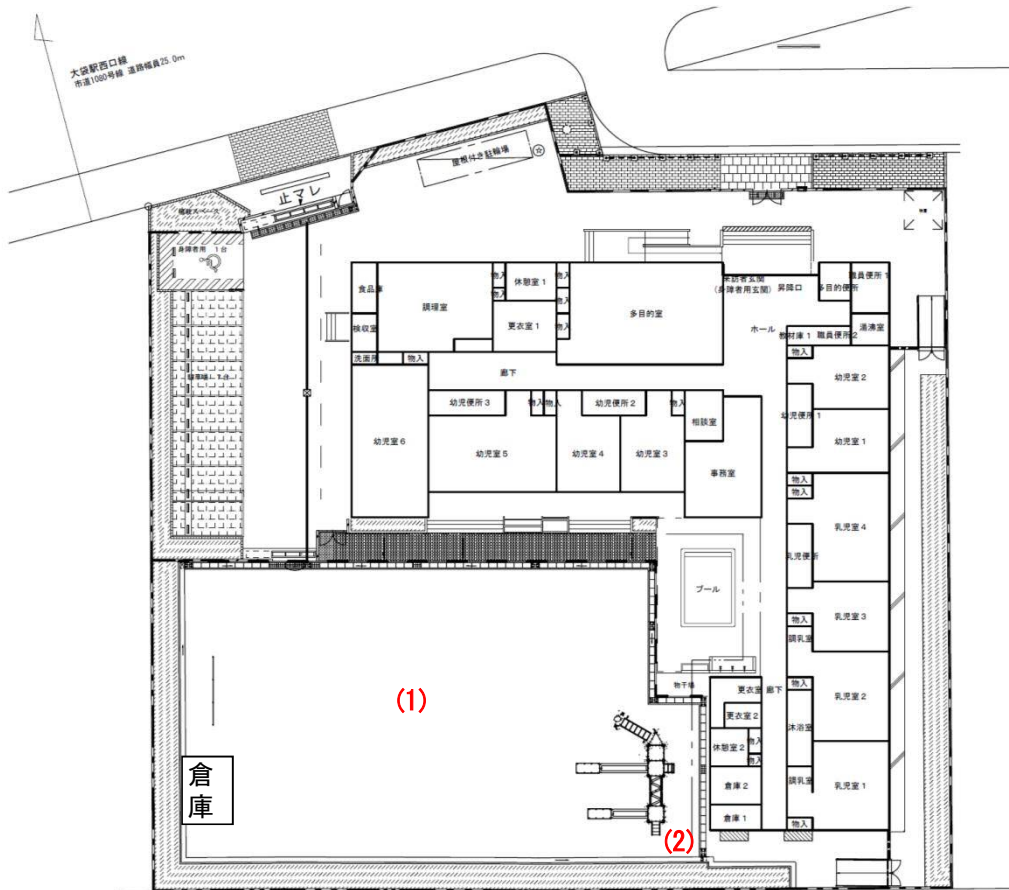

大袋保育所(103)

測定場所：大袋保育所

住所：恩間150-3

測定日時：平成 27 年 10 月 15 日（木曜）

11 時 30 分 ~ 11 時 40 分

測定者：環境政策課

天気：晴れ

測定地点	測定結果 (マイクロシーベルトパーアワー)		
	地上5cm	地上50cm	地上1m
(1) 園庭	0.10	0.09	0.08
(2) 排水溝	0.07	0.07	0.06