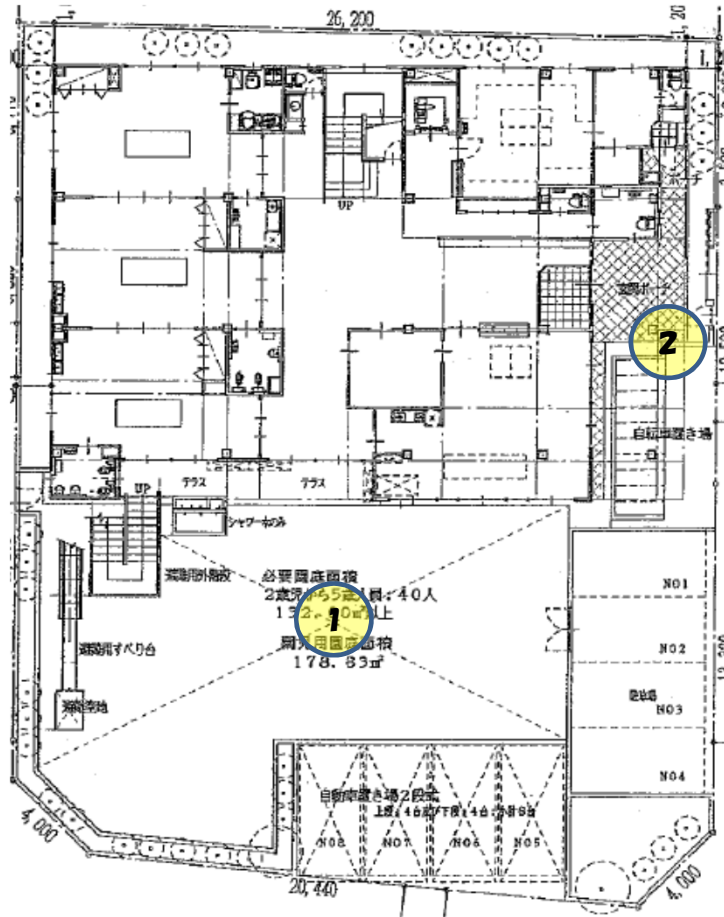

越谷レイクタウンさくら分園(133)

測定場所：越谷レイクタウンさくら分園

住所：大成町3-31-3

測定日時：平成 27 年 11 月 24 日（火曜）

10 時 48 分 ~ 11 時 0 分

測定者：子ども育成課

天気：晴れ

測定地点	測定結果 (マイクロシーベルトパーアワー)		
	地上5cm	地上50cm	地上1m
(1) 園庭	0.09	0.07	0.07
(2) 雨樋	0.06	0.05	0.05