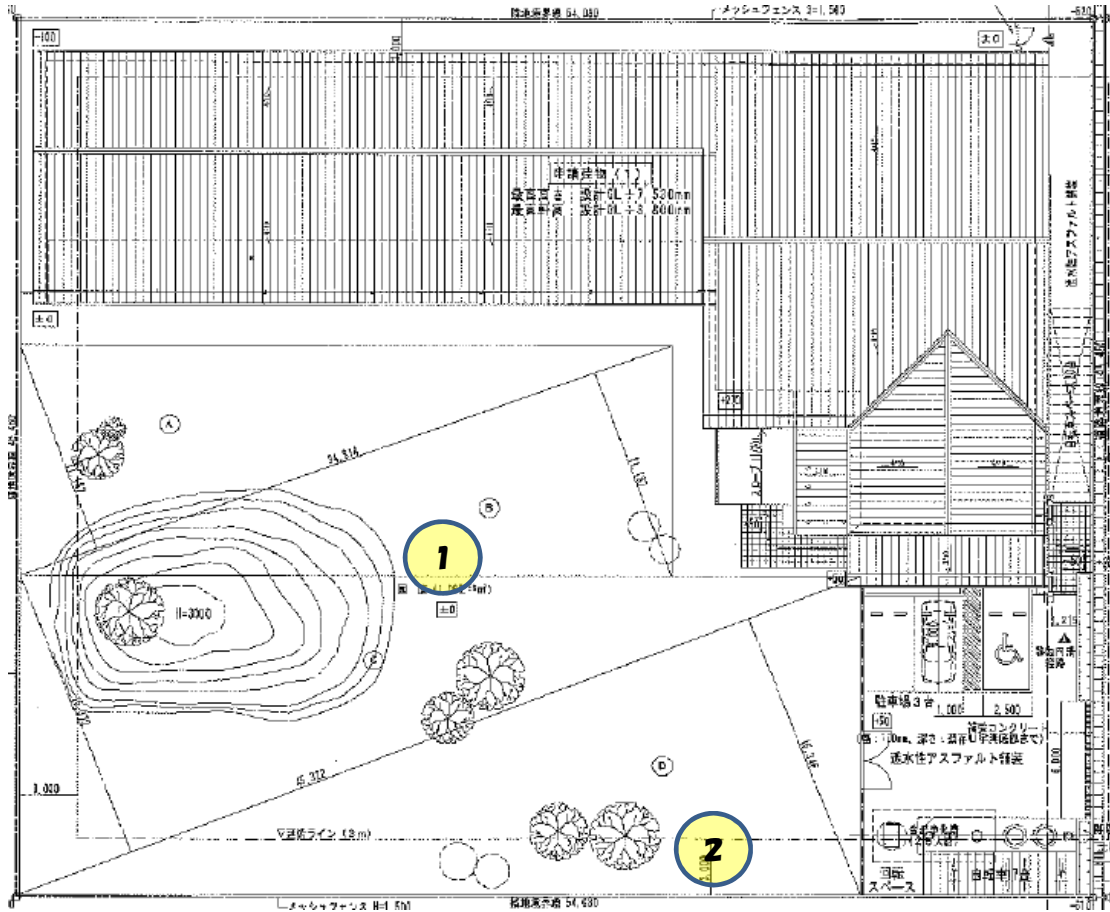

越谷どろんこ保育園(134)

測定場所：越谷どろんこ保育園

住所：平方3207-1

測定日時：平成27年11月26日（木曜）

14時30分～14時45分

測定者：子ども育成課

天気：曇り

測定地点	測定結果 (マイクロシーベルトパーアワー)		
	地上5cm	地上50cm	地上1m
(1) 園庭	0.07	0.07	0.07
(2) 飼育小屋前	0.07	0.06	0.06