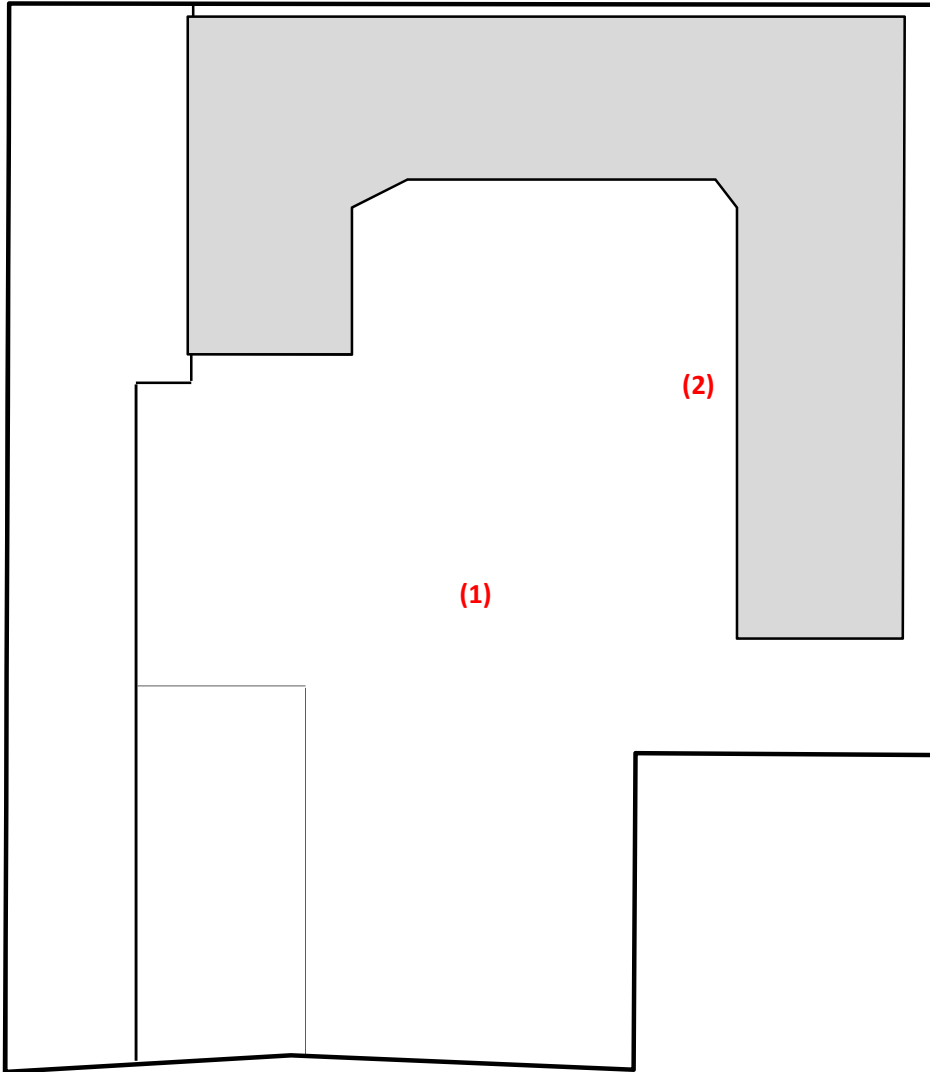

第二愛隣こども園(137)

測定場所：第二愛隣こども園

住所：川柳町3-275-1

測定日時：平成 27 年 11 月 24 日（火曜）
14 時 12 分 ~ 14 時 23 分

測定者：子ども育成課

天気：晴れ

測定地点	測定結果 (マイクロシーベルトパーアワー)		
	地上5cm	地上50cm	地上1m
(1) 園庭	0.04	0.04	0.04
(2) 排水溝	0.03	0.03	0.03