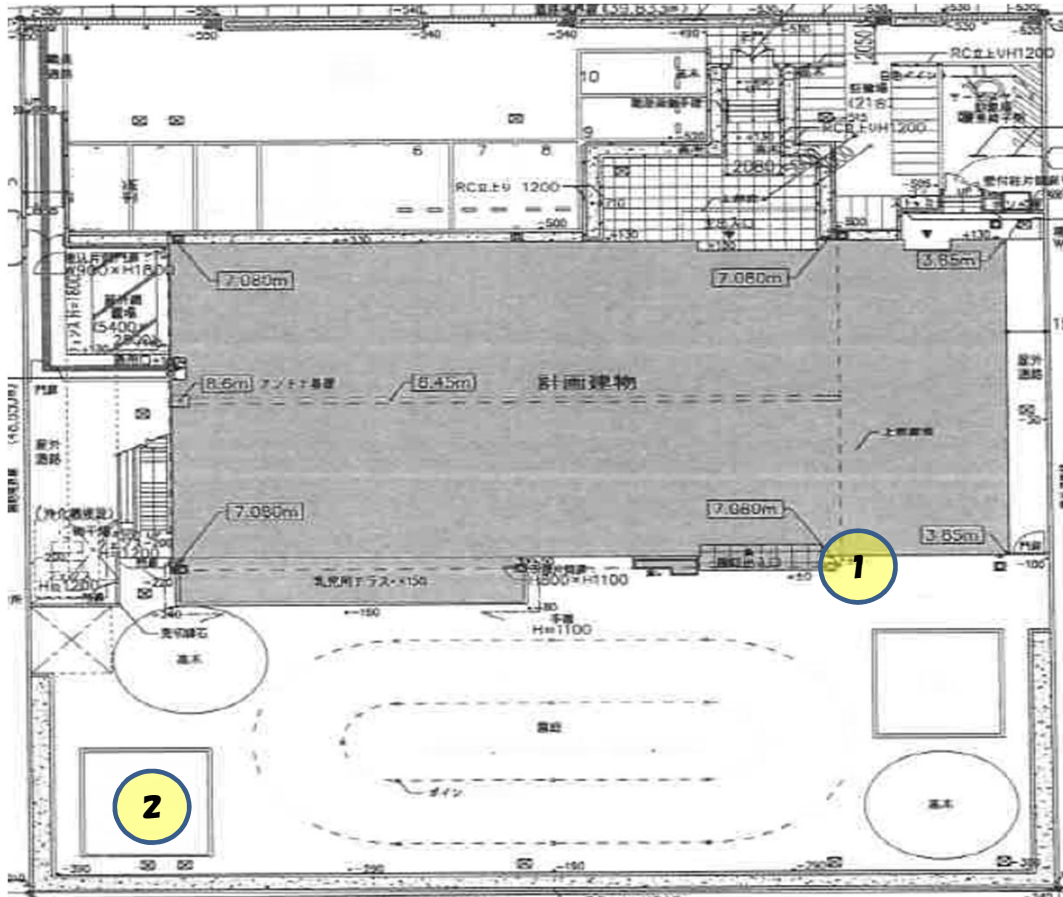

埼玉東萌保育園(140)

測定場所：埼玉東萌保育園

住所：川柳町1-582-1

測定日時：平成 27 年 11 月 24 日（火曜）

13 時 48 分 ~ 14 時 0 分

測定者：子ども育成課

天気：晴れ

測定地点	測定結果 (マイクロシーベルトパーアワー)		
	地上5cm	地上50cm	地上1m
(1) 雨樋	0.08	0.06	0.06
(2) 菜園	0.07	0.07	0.06