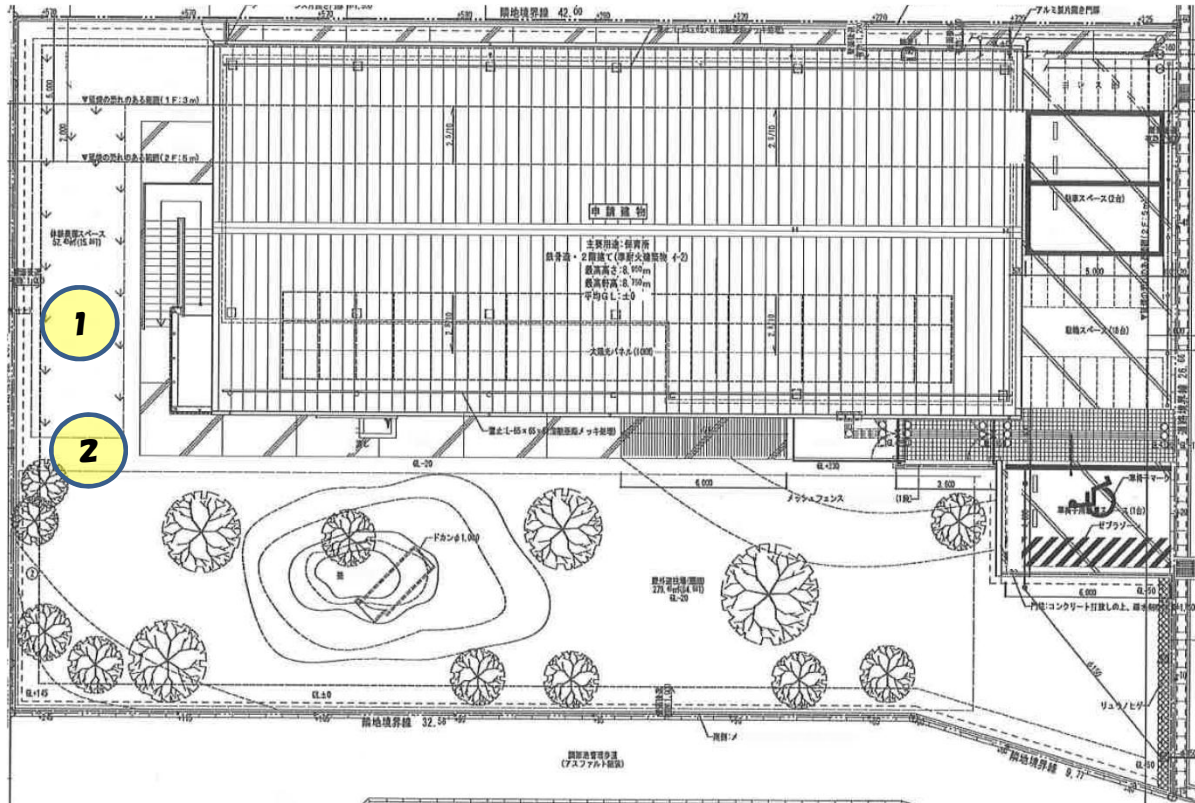

越谷レイクタウンどろんこ保育園(141)

測定場所：越谷レイクタウンどろんこ保育園

住所：レイクタウン5-15-5

測定日時：平成 27 年 11 月 24 日（火曜）

13 時 24 分 ~ 13 時 33 分

測定者：子ども育成課

天気：晴れ

測定地点	測定結果 (マイクロシーベルトパーアワー)		
	地上5cm	地上50cm	地上1m
(1) 体験農園スペース	0.06	0.04	0.05
(2) U字溝	0.05	0.06	0.06