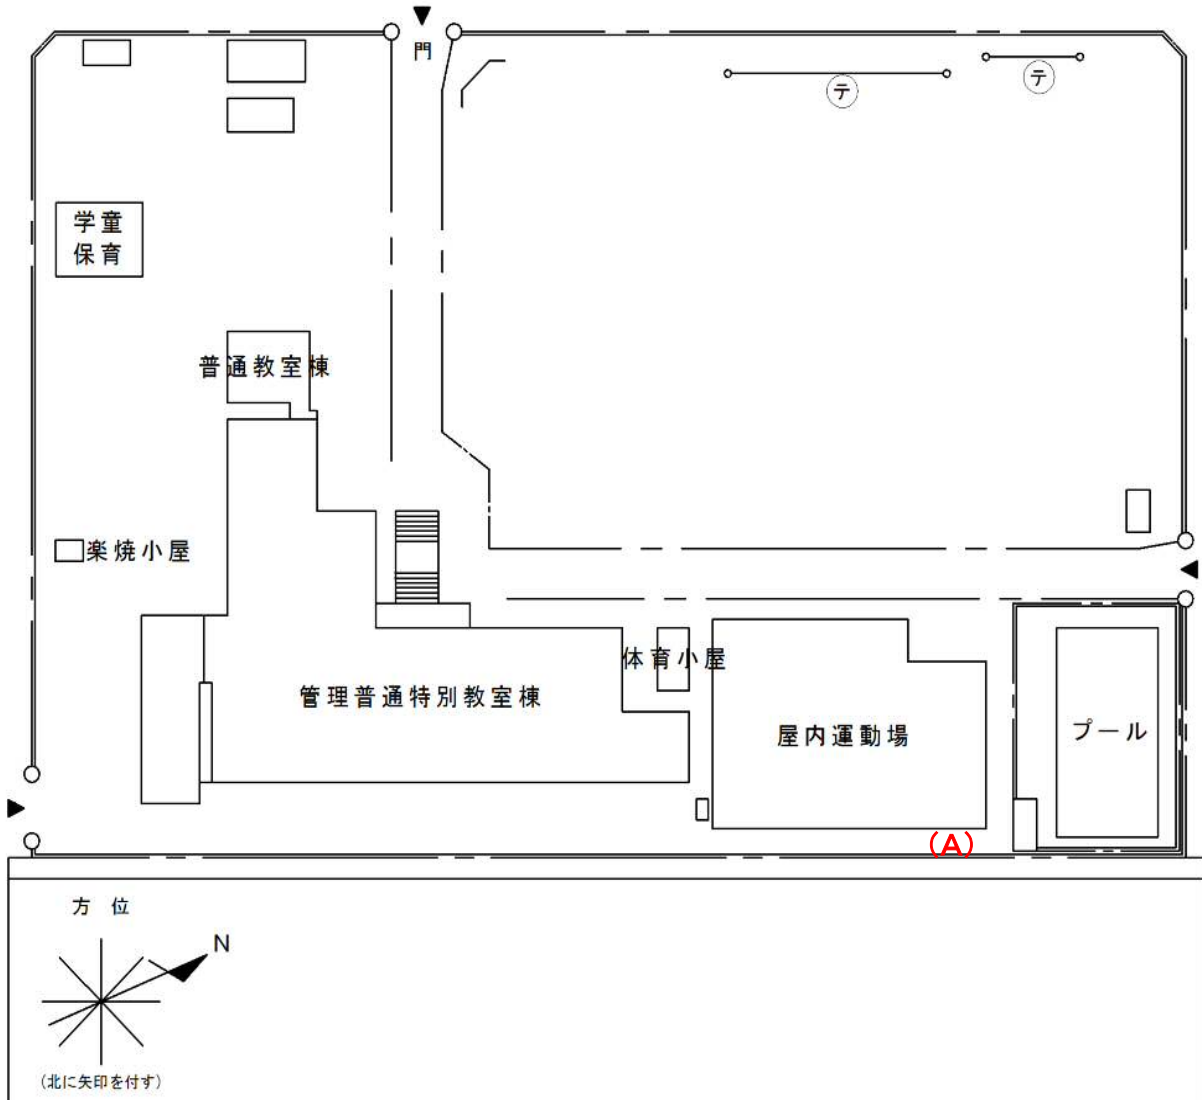

宮本小学校

測定場所：宮本小学校
 住所：宮本町五丁目85番地
 測定日時：平成29年3月8日(水曜日) 10時40分 ~ 10時45分
 測定者：環境政策課
 天気：曇り

測定地点	測定結果 (マイクロシーベルトパーアワー)		
	地上5cm	地上50cm	地上1m
(A) 埋設場所	0.06	0.07	0.06