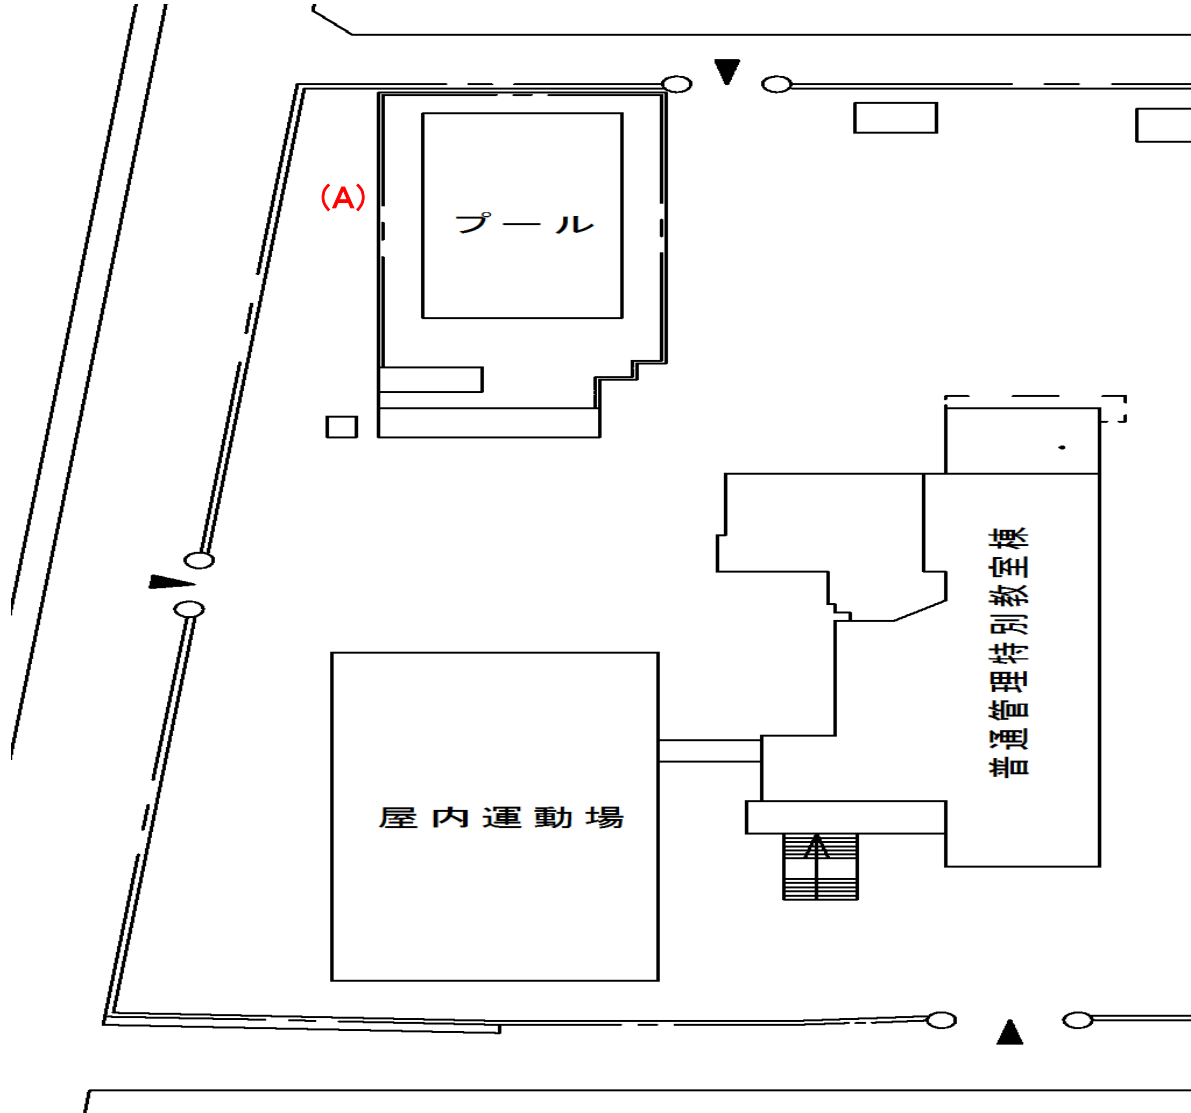

明正小学校

測定場所：明正小学校
住所：川柳町一丁目401番地
測定日時：平成29年3月6日(月曜日) 10時20分 ~ 10時25分
測定者：環境政策課
天気：曇り

測定地点	測定結果 (マイクロシーベルトパーアワー)		
	地上5cm	地上50cm	地上1m
(A) 埋設場所	0.06	0.06	0.06