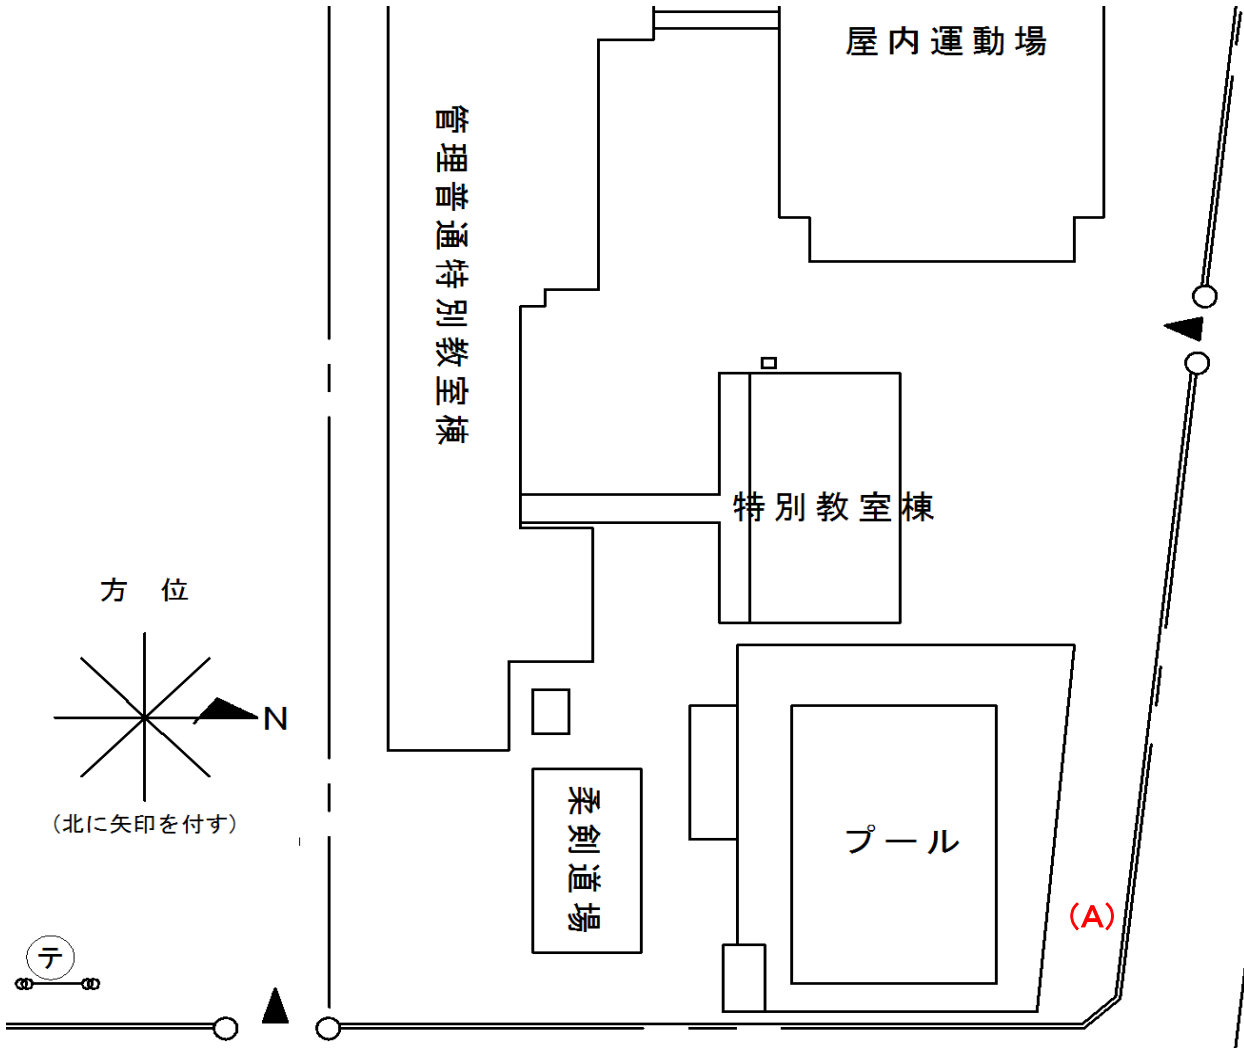

光陽中学校

測定場所：光陽中学校
 住所：川柳町一丁目498番地
 測定日時：平成29年3月6日(月曜日) 10時15分 ~ 10時20分
 測定者：環境政策課
 天気：曇り

| 測定地点 | 測定結果 (マイクロシーベルトパーアワー) | | |
|----------|--------------------------|--------|------|
| | 地上5cm | 地上50cm | 地上1m |
| (A) 埋設場所 | 0.06 | 0.05 | 0.05 |