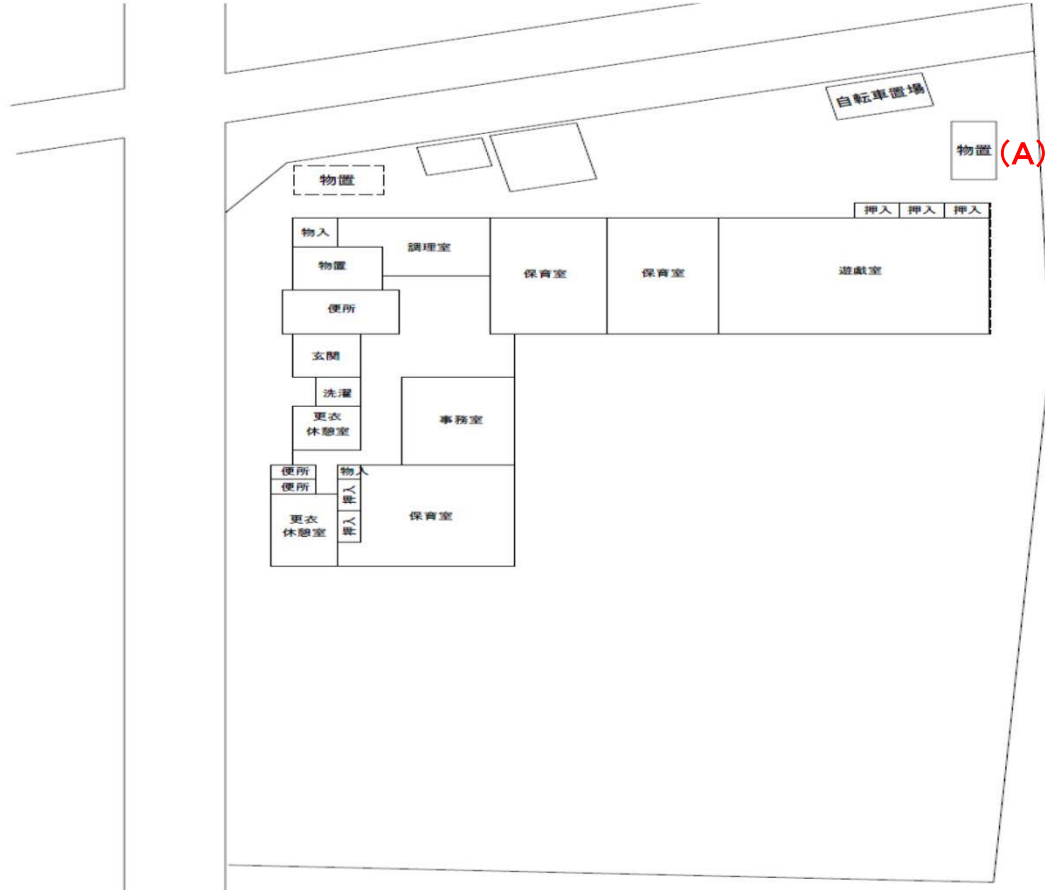

大相模保育所

測定場所：大相模保育所
 住所：大成町1-2158
 測定日時：平成29年3月6日(月曜日) 11時40分 ~ 11時45分
 測定者：環境政策課
 天気：曇り

測定地点	測定結果 (マイクロシーベルトパーアワー)		
	地上5cm	地上50cm	地上1m
(A) 埋設場所	0.06	0.05	0.05