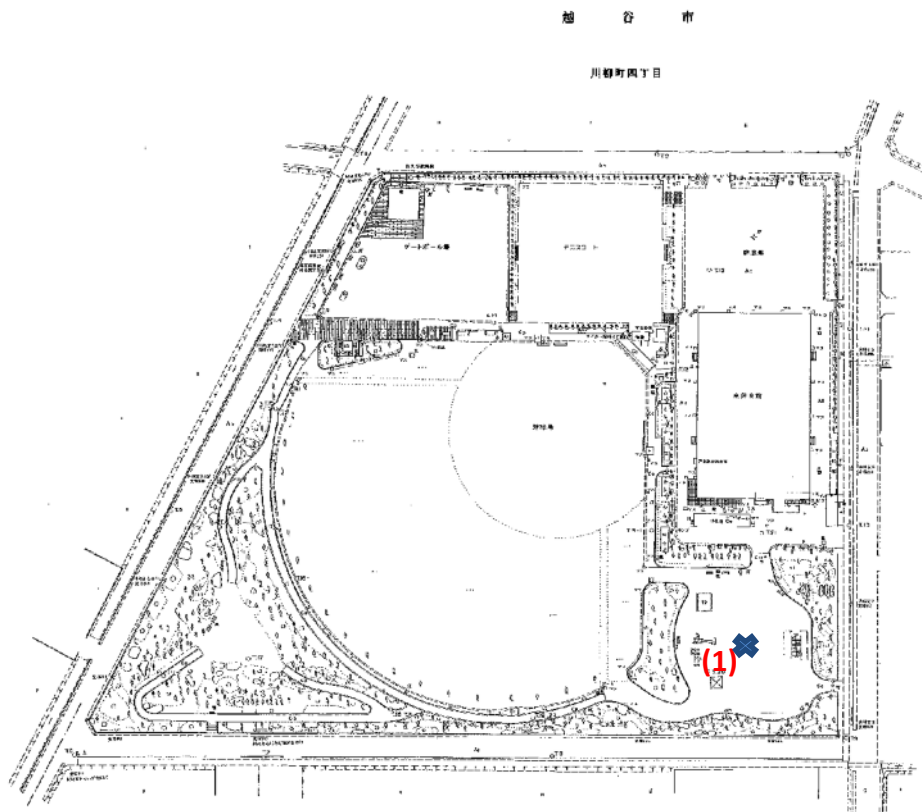

川柳公園(157)

測定場所：川柳公園

住所：川柳町4-15-1

測定日時：平成28年11月16日（水曜）  
9時14分～9時20分

測定者：公園緑地課

天気：晴れ

測定地点	測定結果 (マイクロシーベルトパーアワー)		
	地上5cm	地上50cm	地上1m
(1) 園庭	0.06	0.06	0.06