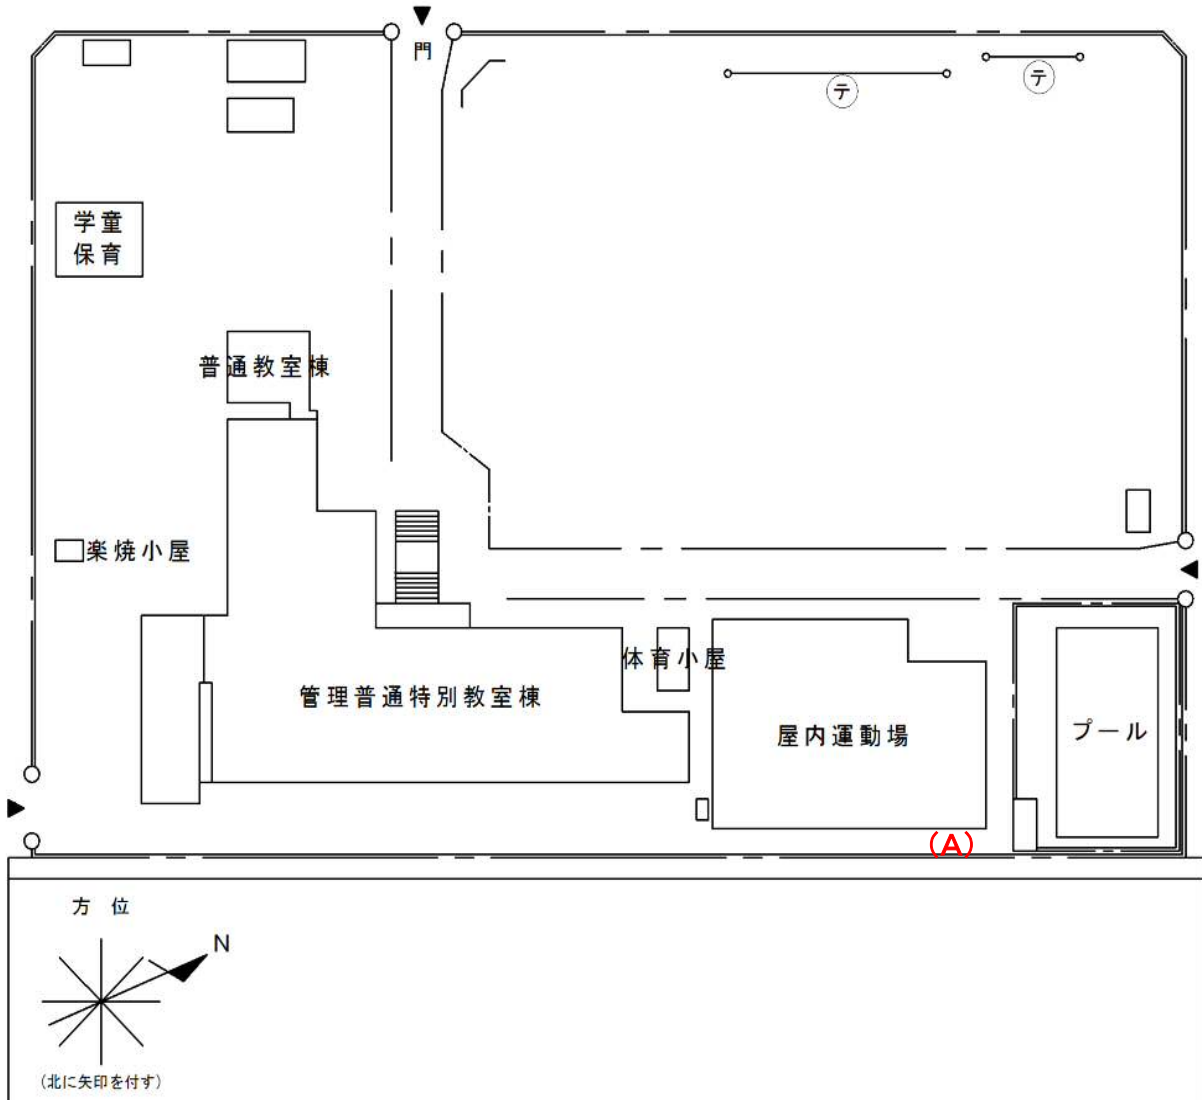

宮本小学校

測定場所：宮本小学校
 住所：宮本町五丁目85番地
 測定日時：平成31年(2019年)3月7日(木曜日) 15時35分 ~ 15時40分
 測定者：環境政策課
 天気：曇り

測定地点	測定結果 (マイクロシーベルト毎時)		
	地上5cm	地上50cm	地上1m
(A) 埋設場所	0.06	0.06	0.06