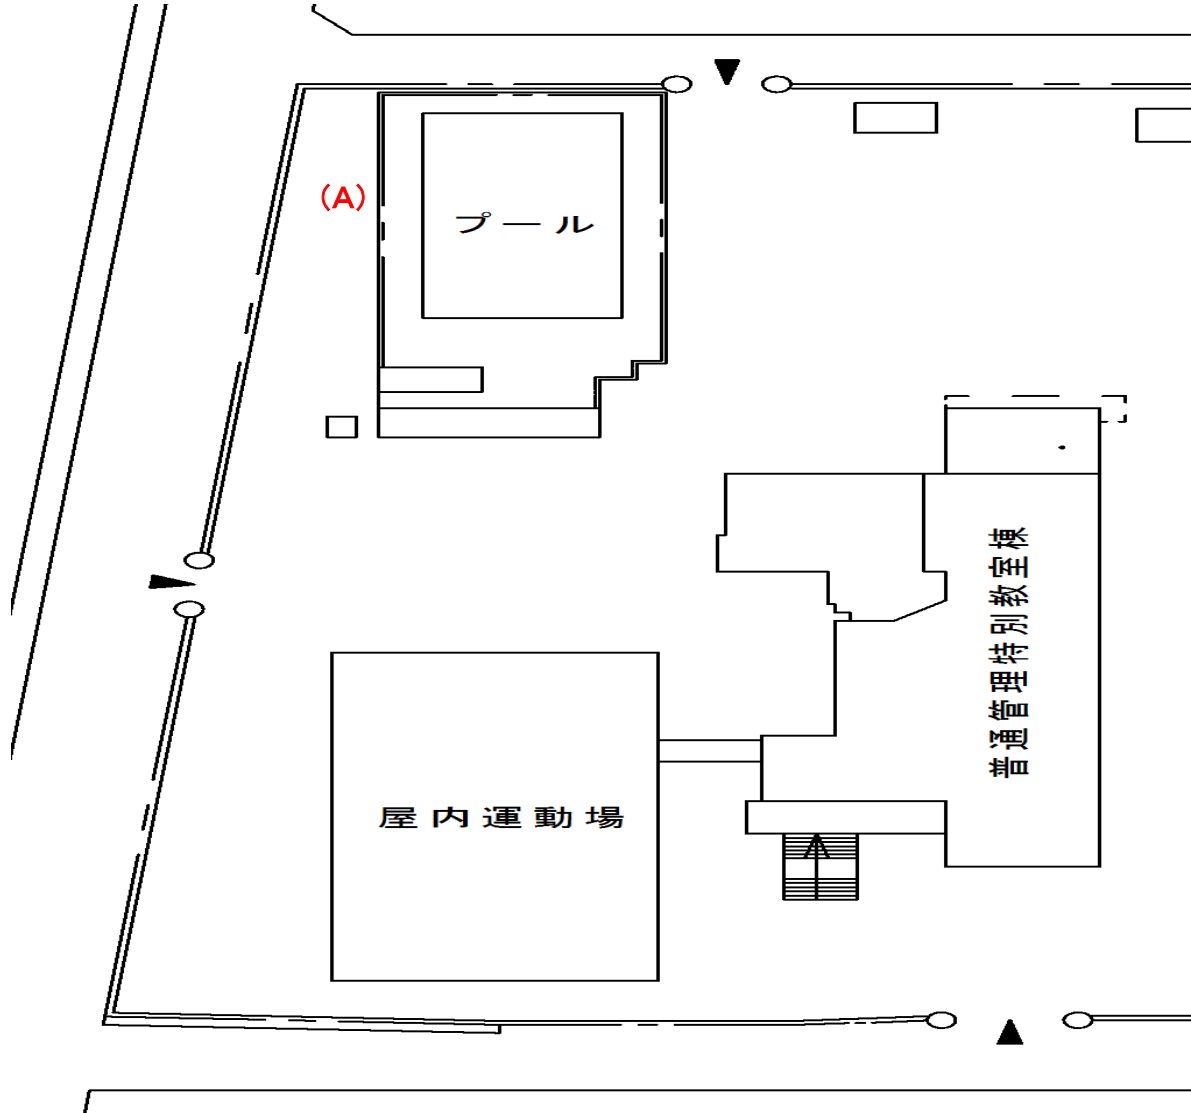

明正小学校

測定場所：明正小学校

住所：川柳町一丁目401番地

測定日時：平成31年(2019年)3月8日(金曜日) 14時50分 ~ 14時55分

測定者：環境政策課

天気：晴れ

測定地点	測定結果 (マイクロシーベルト毎時)		
	地上5cm	地上50cm	地上1m
(A) 埋設場所	0.06	0.06	0.06