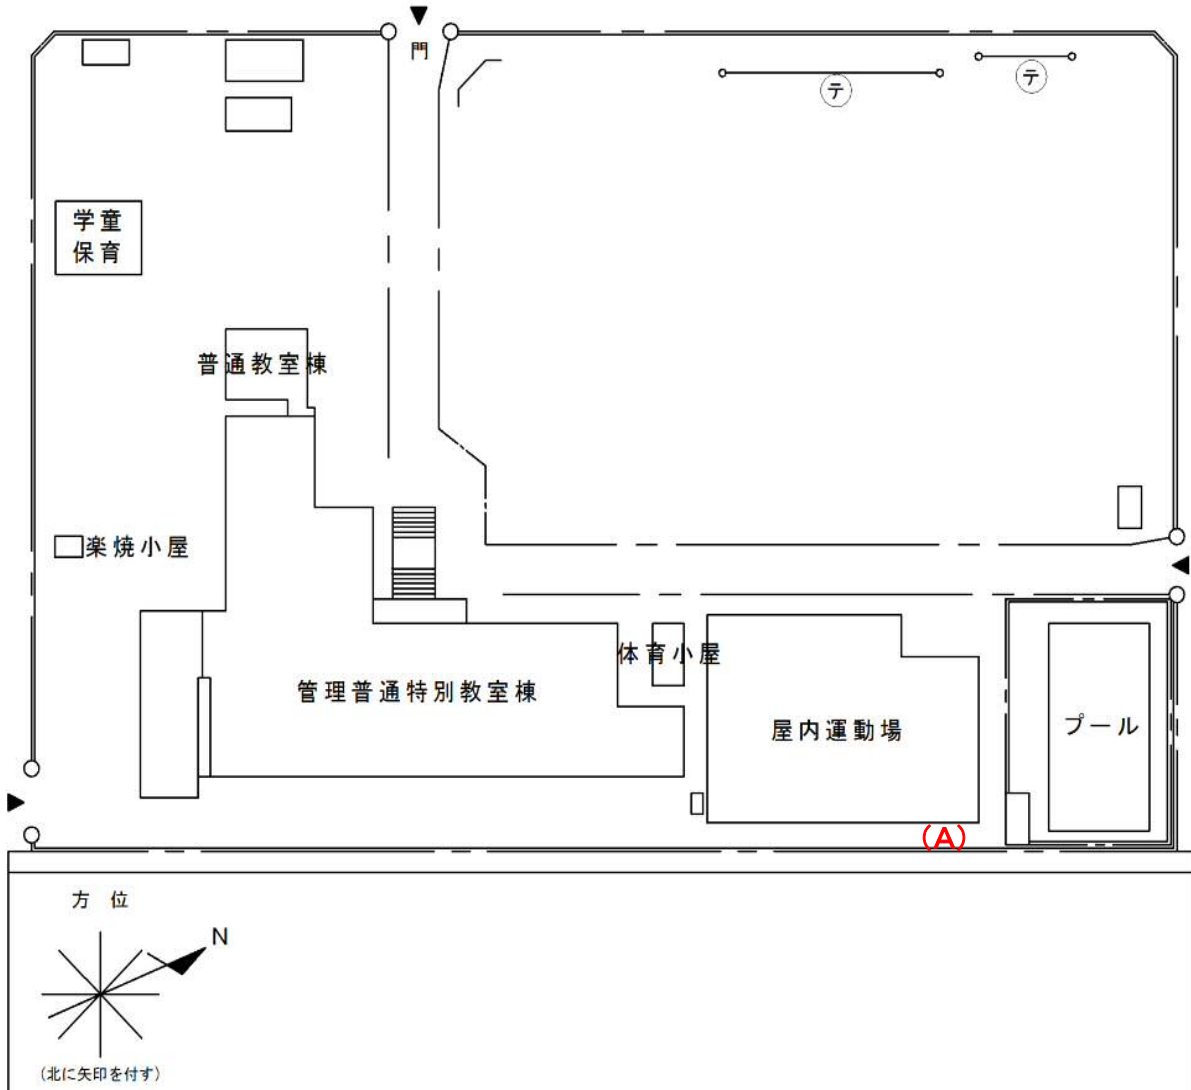

宮本小学校

測定場所：宮本小学校
 住所：宮本町五丁目85番地
 測定日時：平成30年10月22日(月曜日) 13時20分 ~ 13時25分
 測定者：環境政策課
 天気：晴れ

測定地点	測定結果 (マイクロシーベルト毎時)		
	地上5cm	地上50cm	地上1m
(A) 埋設場所	0.06	0.06	0.06