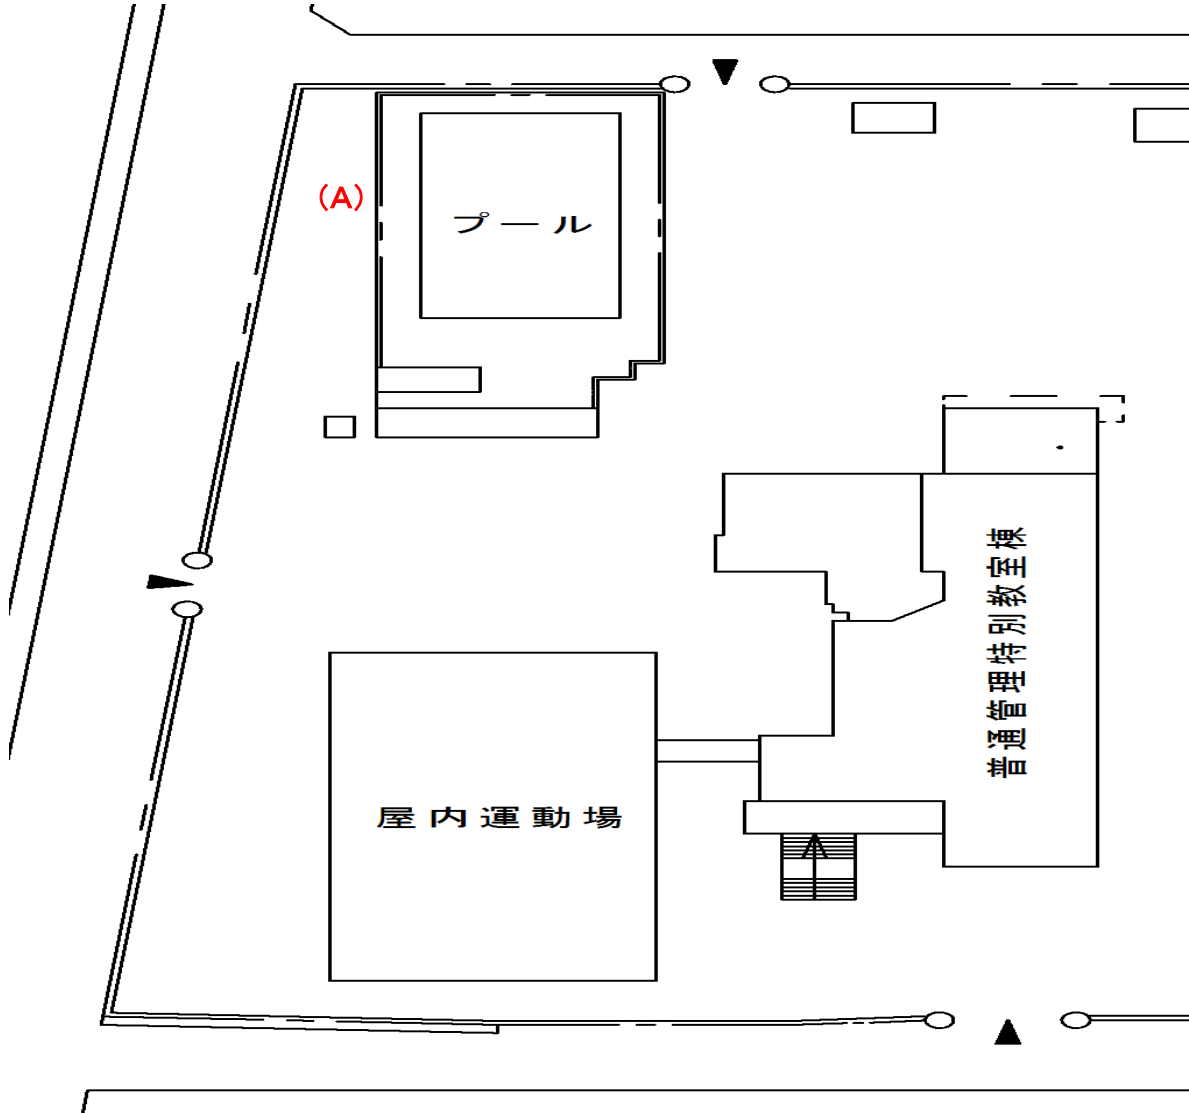

明正小学校

測定場所：明正小学校
住所：川柳町一丁目401番地
測定日時：平成30年10月16日(火曜日) 15時10分 ~ 15時15分
測定者：環境政策課
天気：曇り

測定地点	測定結果 (マイクロシーベルト毎時)		
	地上5cm	地上50cm	地上1m
(A) 埋設場所	0.06	0.06	0.06