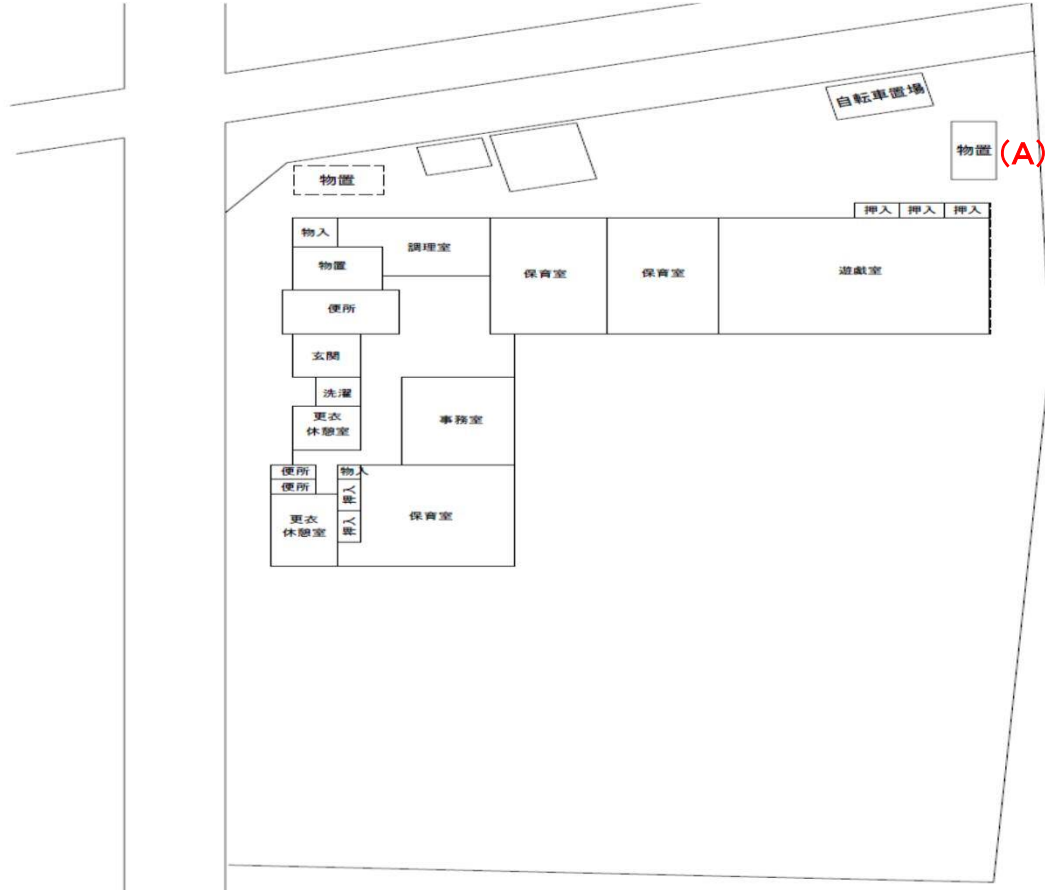

# 大相模保育所

測定場所：大相模保育所  
 住所：大成町1-2158  
 測定日時：平成30年10月16日(火曜日) 13時40分 ~ 13時45分  
 測定者：環境政策課  
 天気：曇り

測定地点	測定結果 (マイクロシーベルト毎時)		
	地上5cm	地上50cm	地上1m
(A) 埋設場所	0.06	0.05	0.05