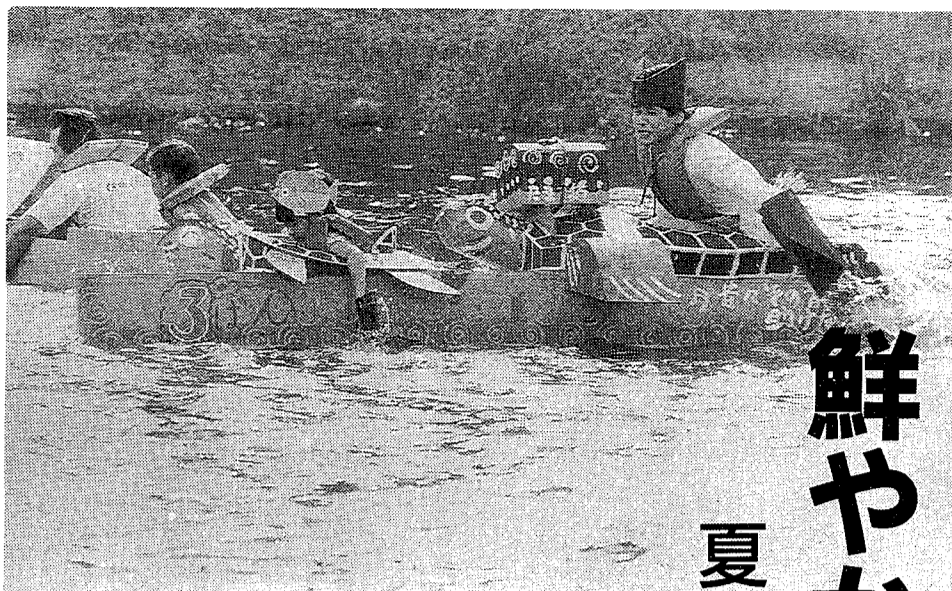

水上歩行機でスイ、スイ

親子で出場、いいですね

鮮やかなあのシーンを 夏の日ざしが恋しくなります

夏の一日はこれで決まり

ダンボール船競漕には、思い思いの趣向を凝らした船、引そつが出場。沈みそつで沈まない、沈まないようで沈んでしまうのがダンボール船。スタート位置につければ第一関門突破。ここからがドラマの始まり。猛スピードでゴールする船、途中で沈没する船などさまざま。真剣な選手を横目に、観客は大喜び。日が暮れてくると雰囲気は一変。水面上に浮かぶ灯るの幽玄な明かり、夜空に開く花火の大輪と、この日は水上フェスティバルで大フィーバー。