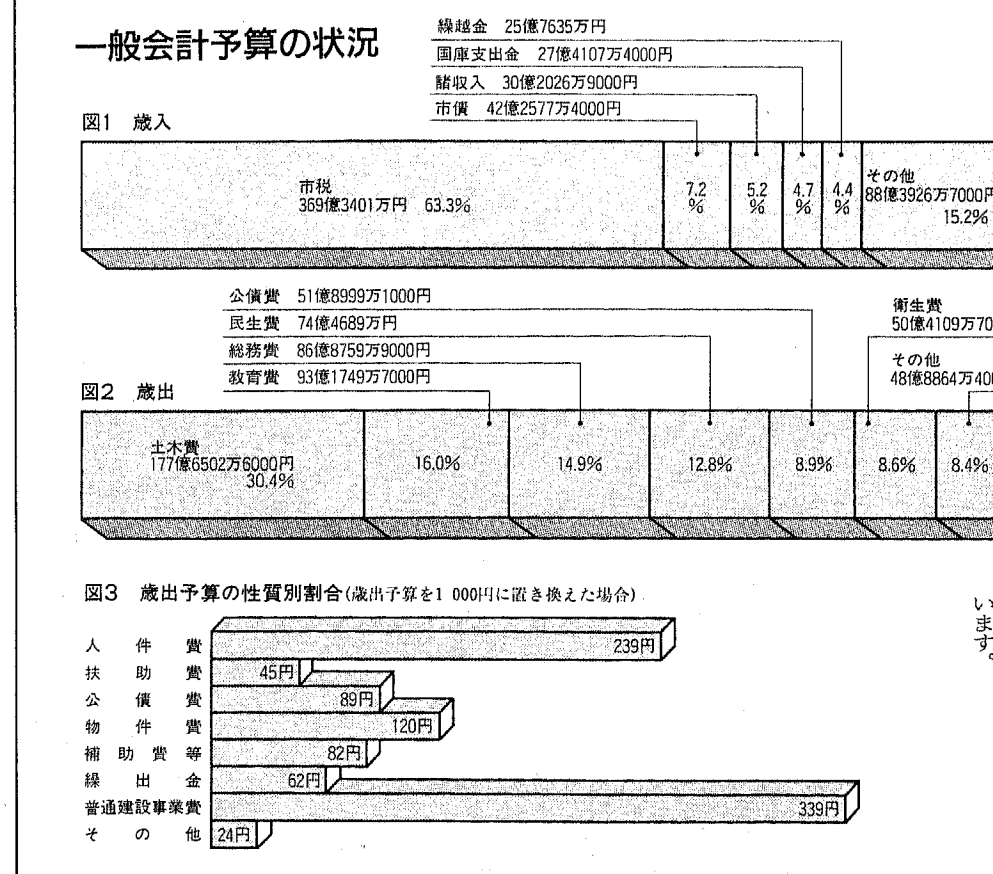

税金は暮らしを守る貴重な財源です

市税の納付は、市民の義務です。税金は暮らしを守る貴重な財源です。市税の納付は、市民の義務です。税金は暮らしを守る貴重な財源です。