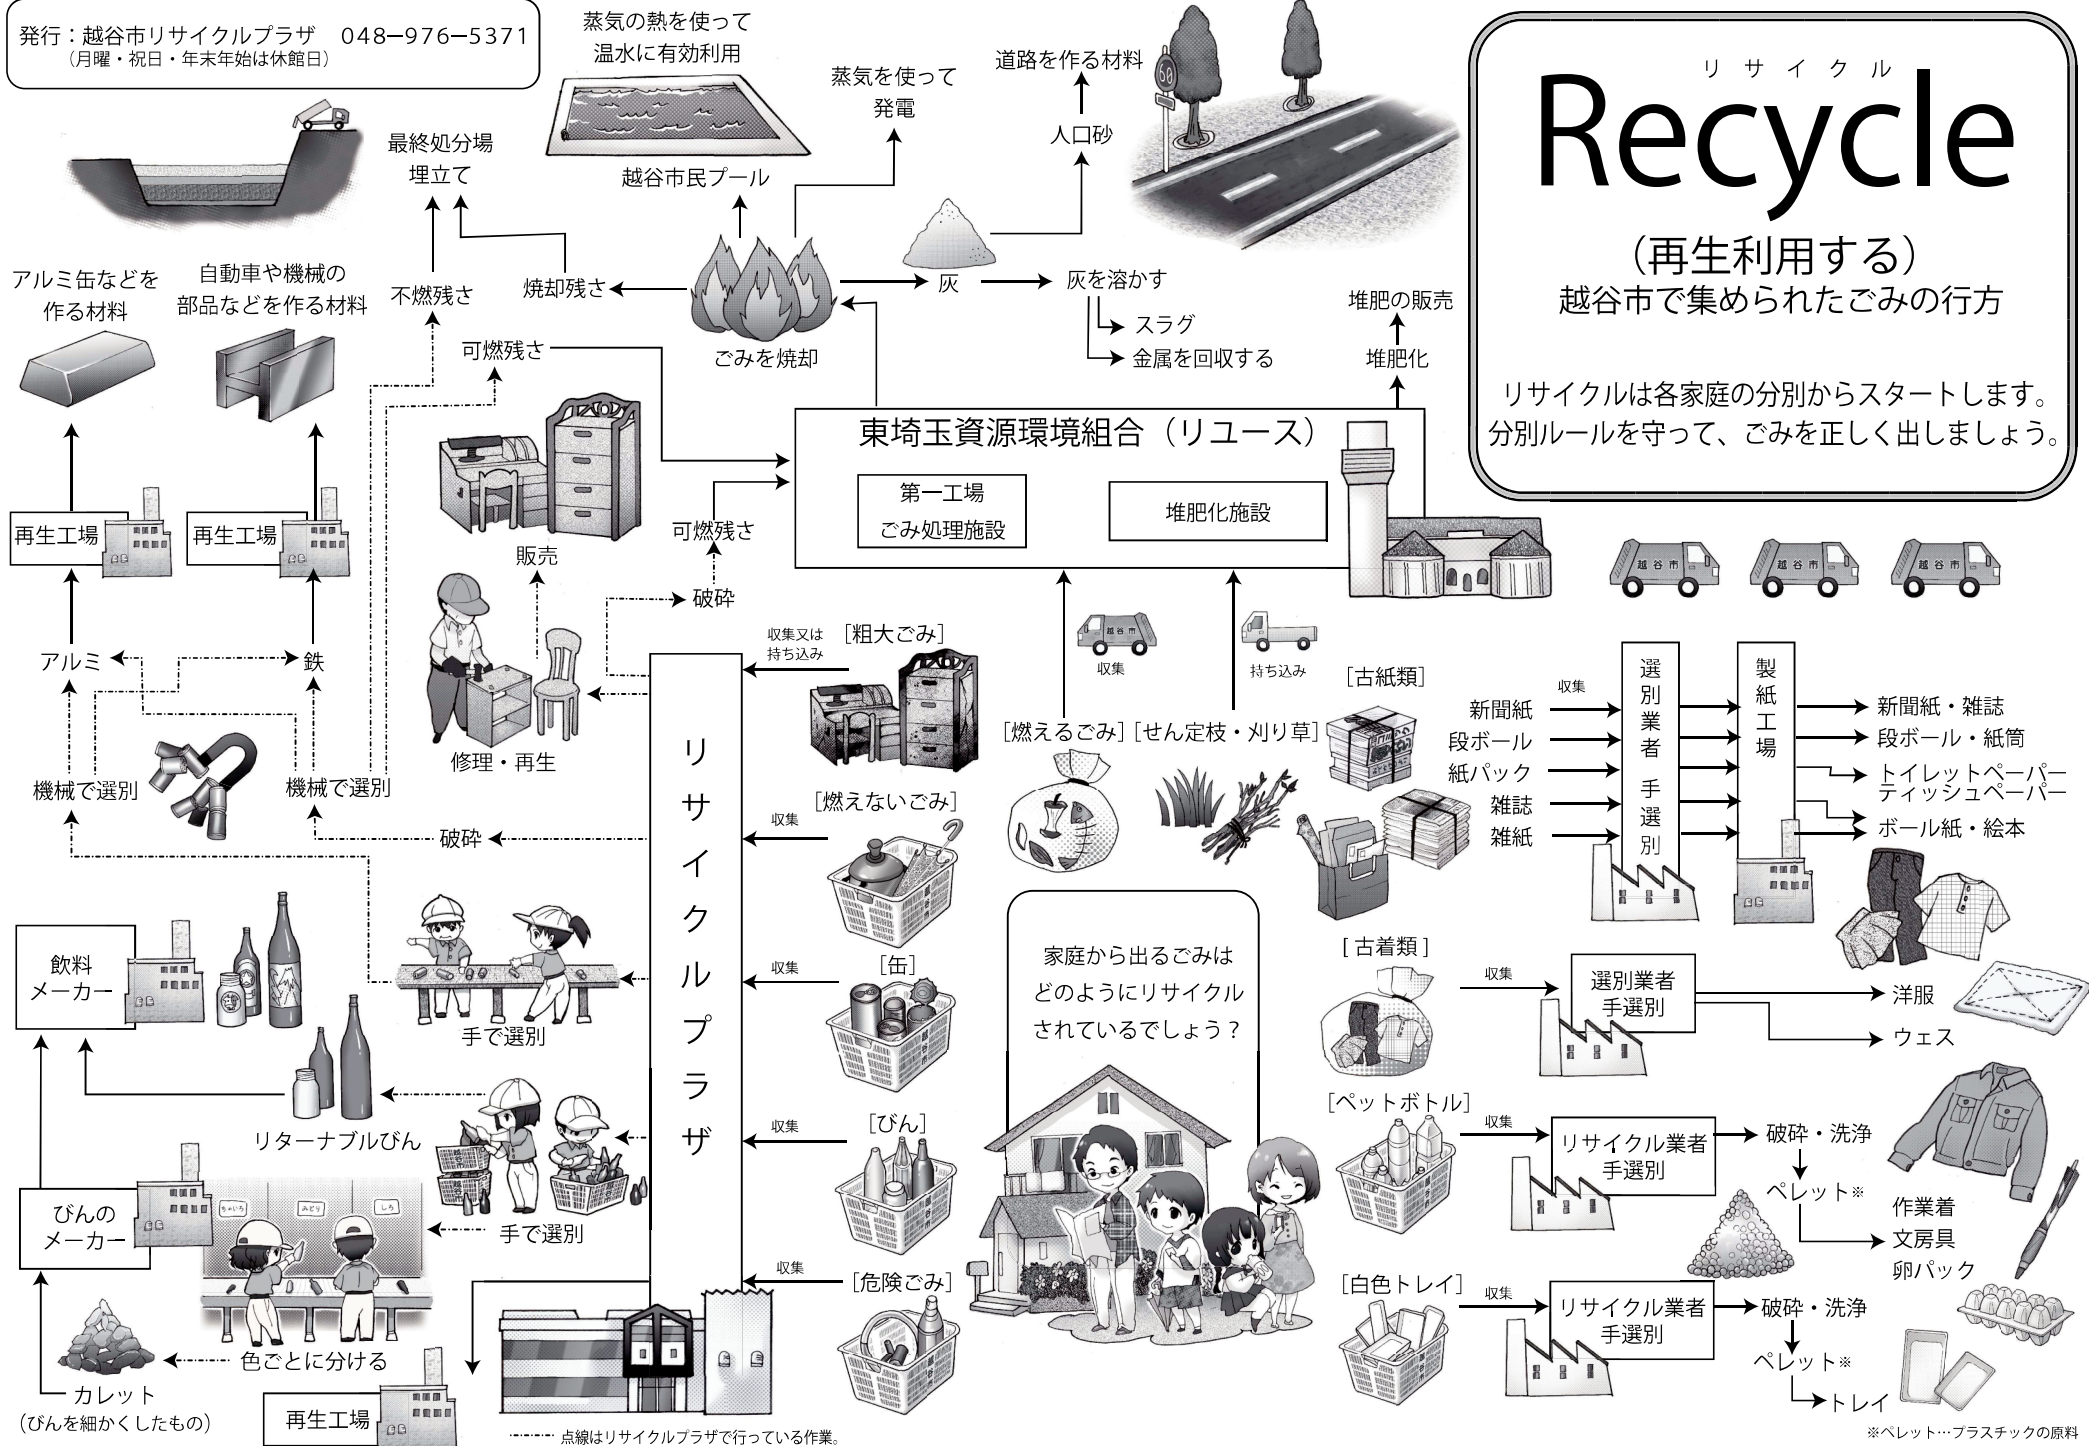

発行：越谷市リサイクルプラザ 048-976-5371
(月曜・祝日・年末年始は休館日)

リサイクル Recycle

(再生利用する)
越谷市で集められたごみの行方

リサイクルは各家庭の分別からスタートします。
分別ルールを守って、ごみを正しく出しましょう。

家庭から出るごみは
どのようにリサイクル
されているでしょう？

※ペレット…プラスチックの原料