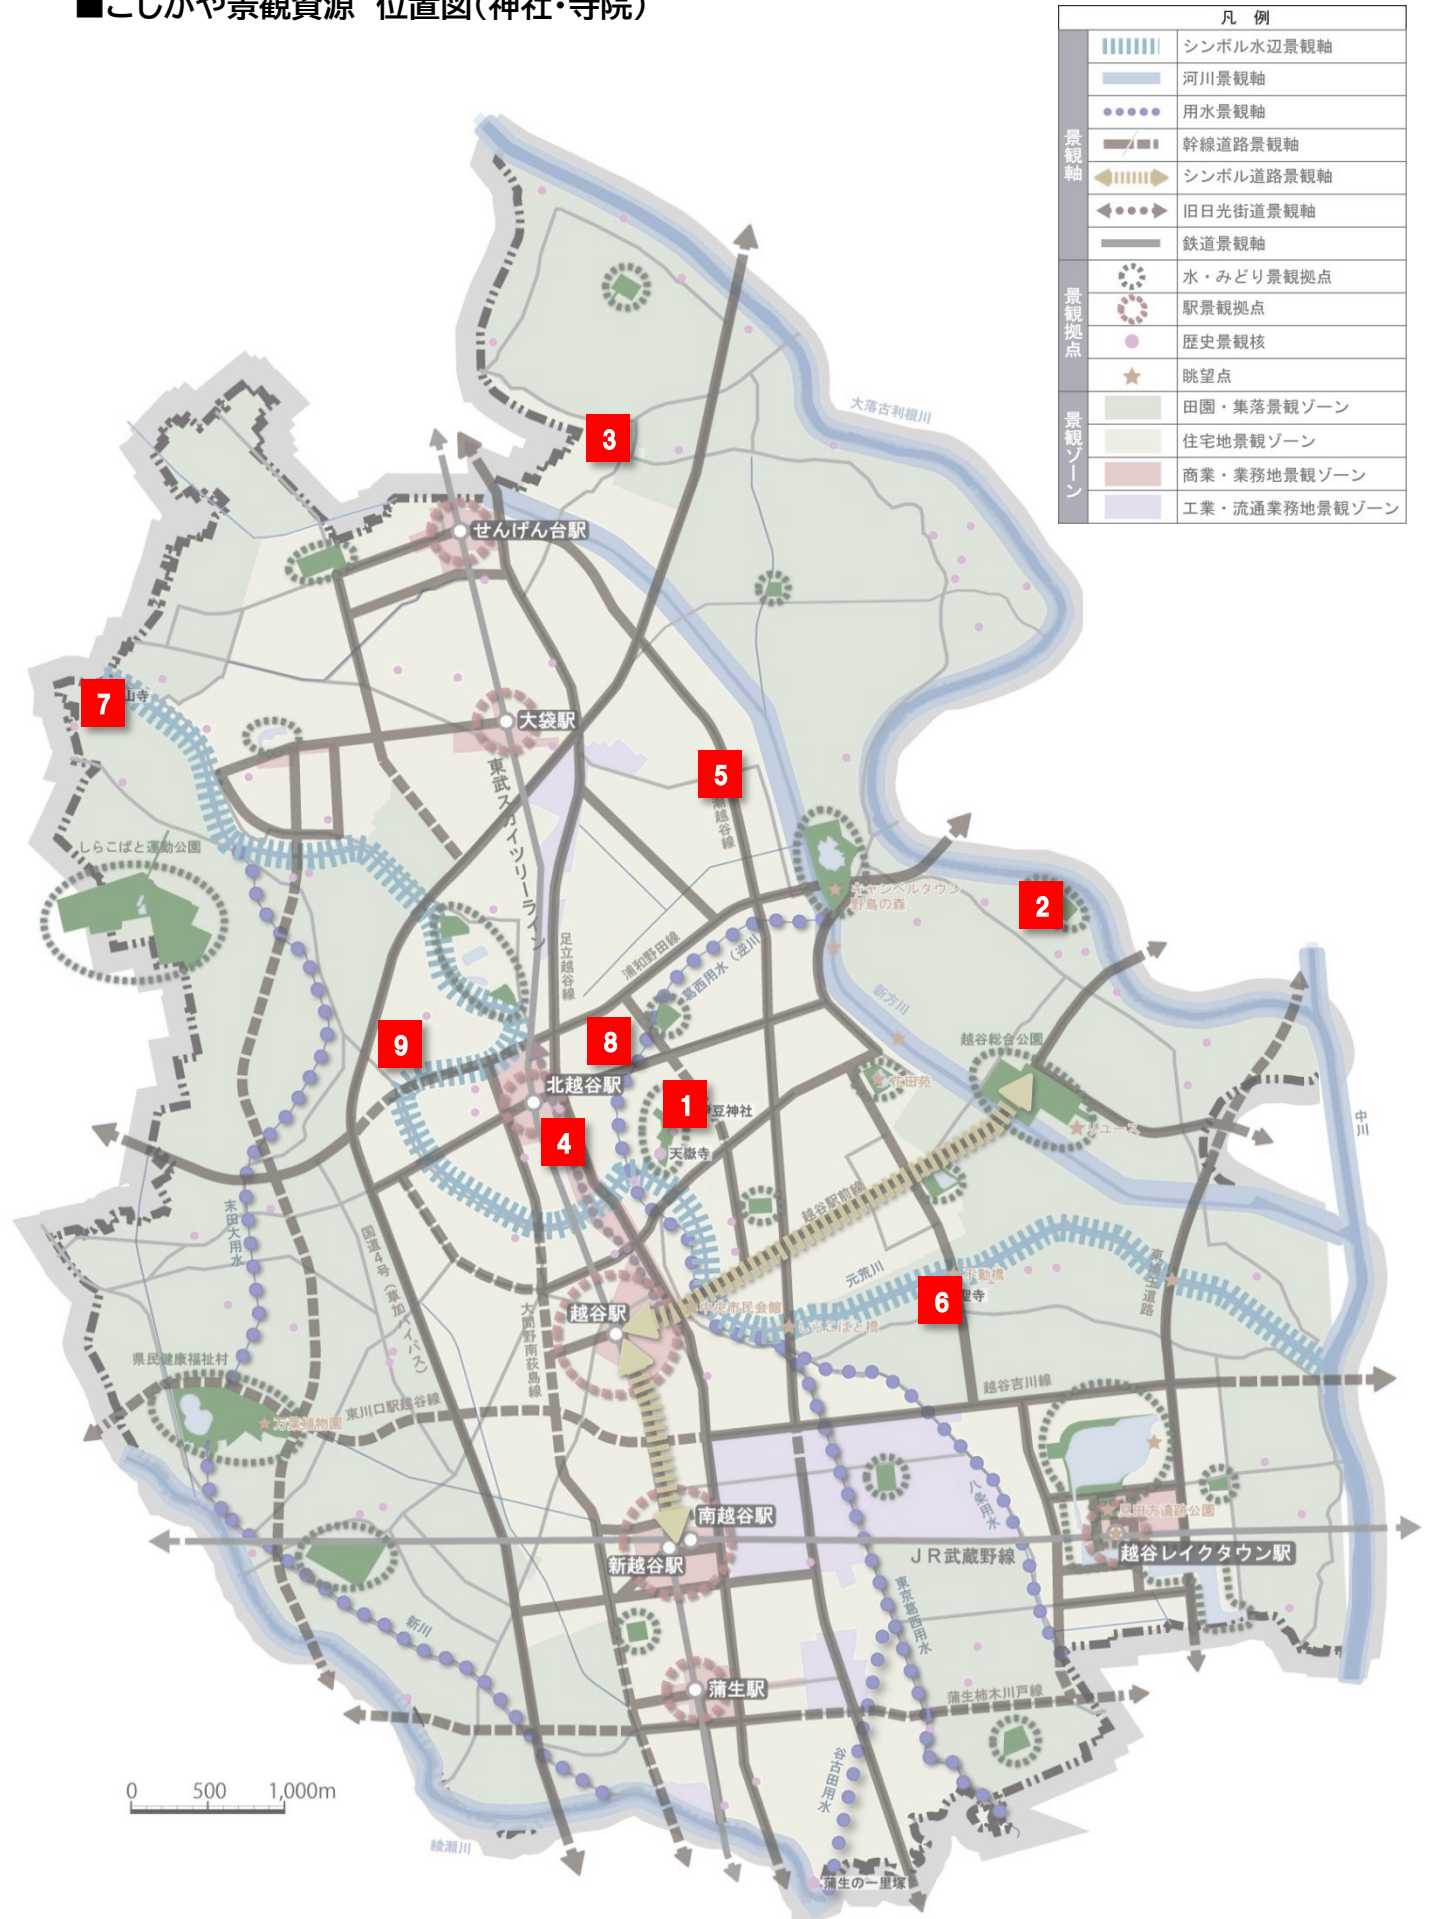

■こしがや景観資源 位置図(神社・寺院)

※本図は、概ねの位置を示すものです。枝番号は省略しています。
 詳細は、「登録された景観資源(詳細)」をご覧ください。