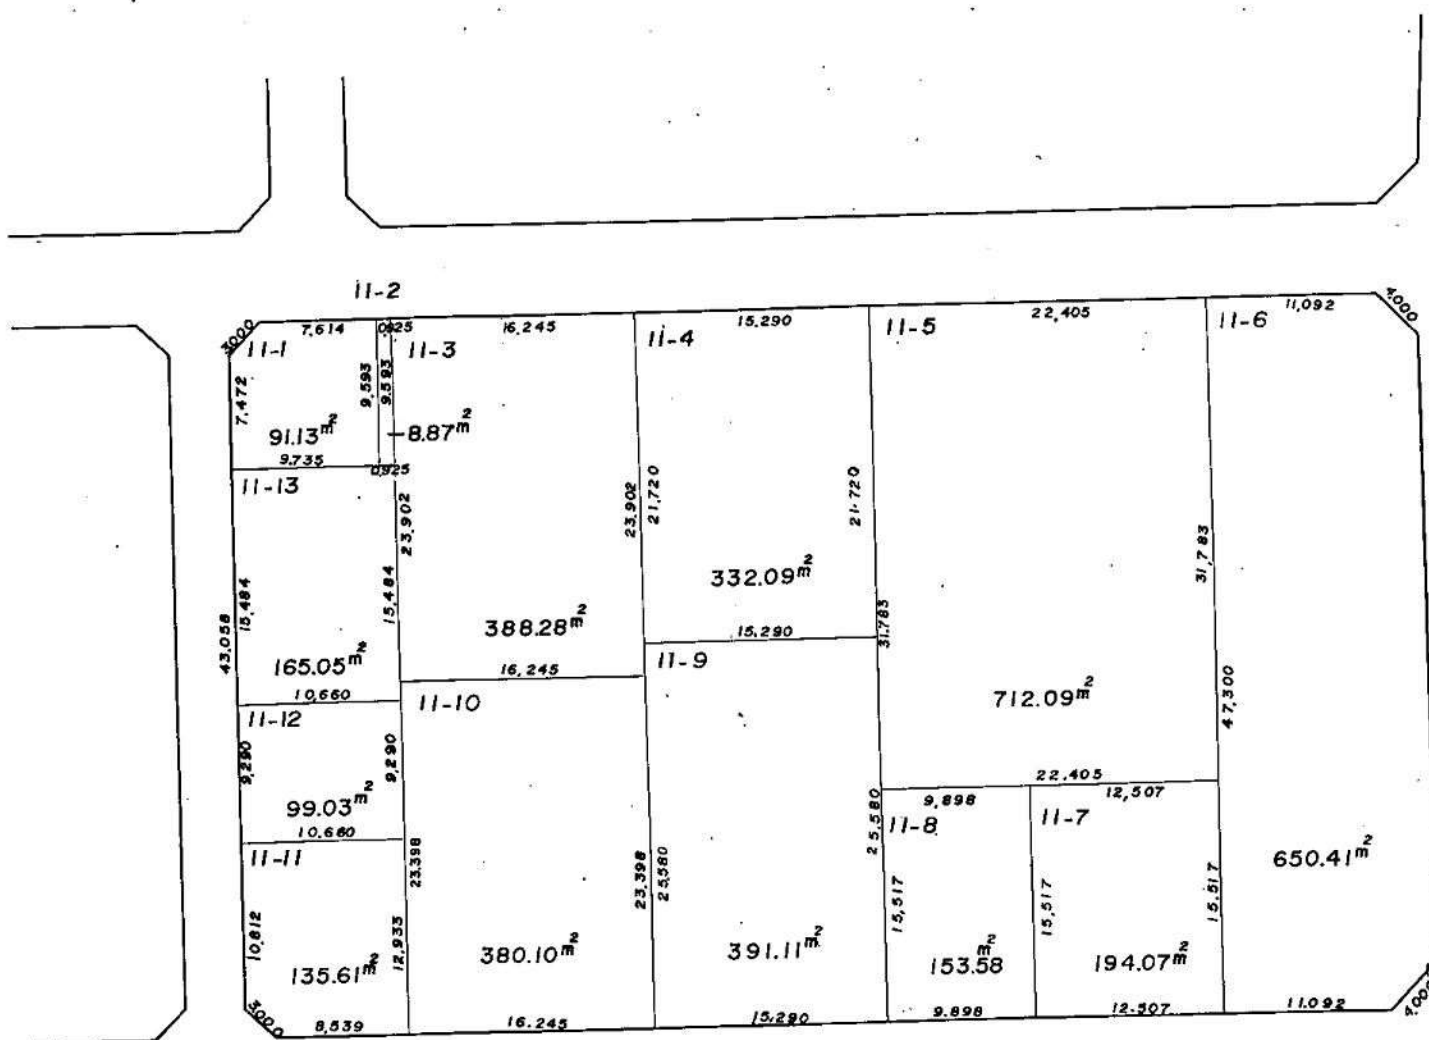

換 地 図

S=1:500

39-1

換地 図

S=1:500

蒲生 茜 町

39-2

印が貴殿の換地です