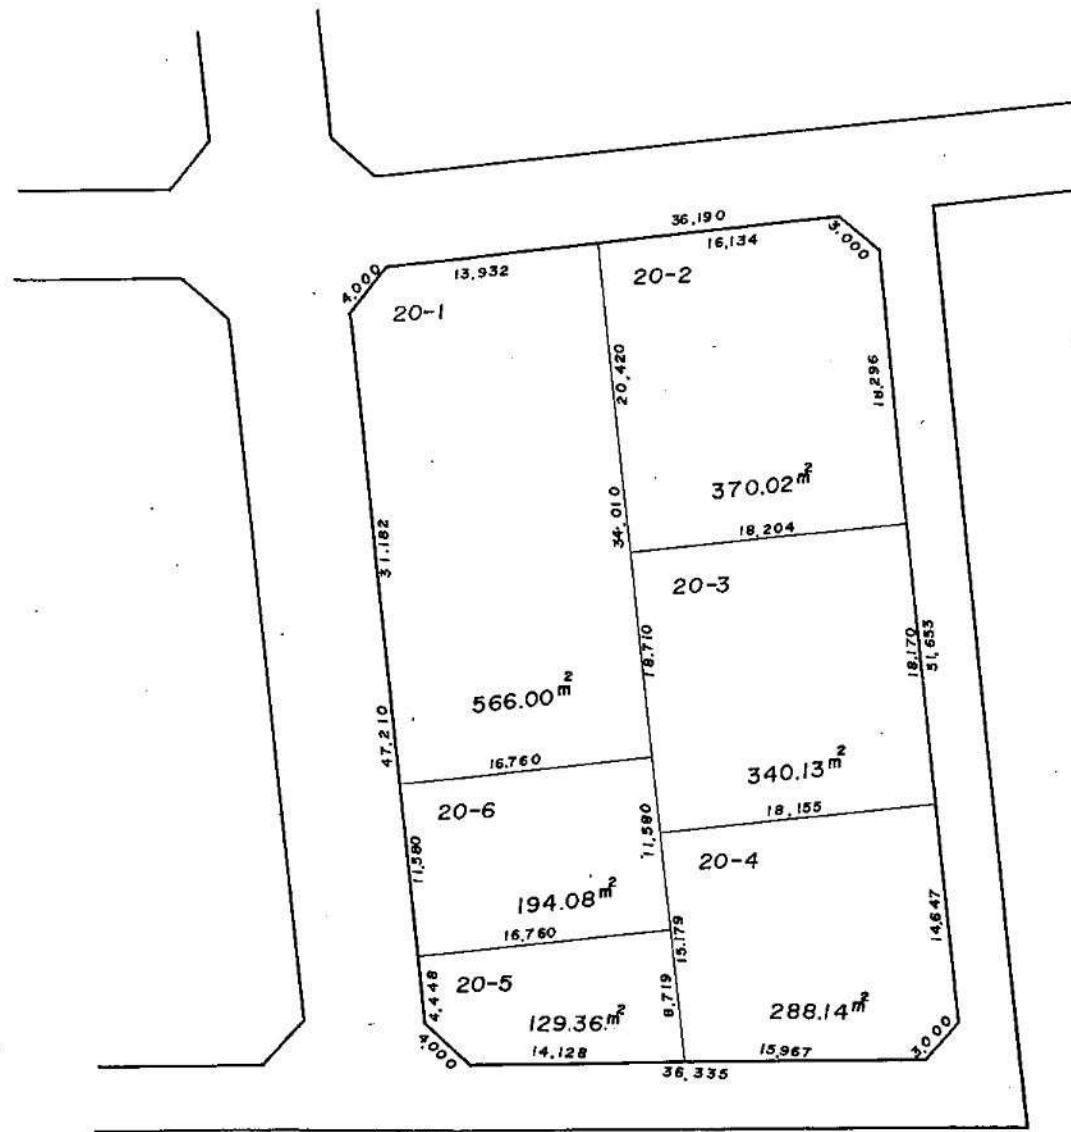

換地図

46

S=1:500

蒲生茜町

印が貴殿の換地です