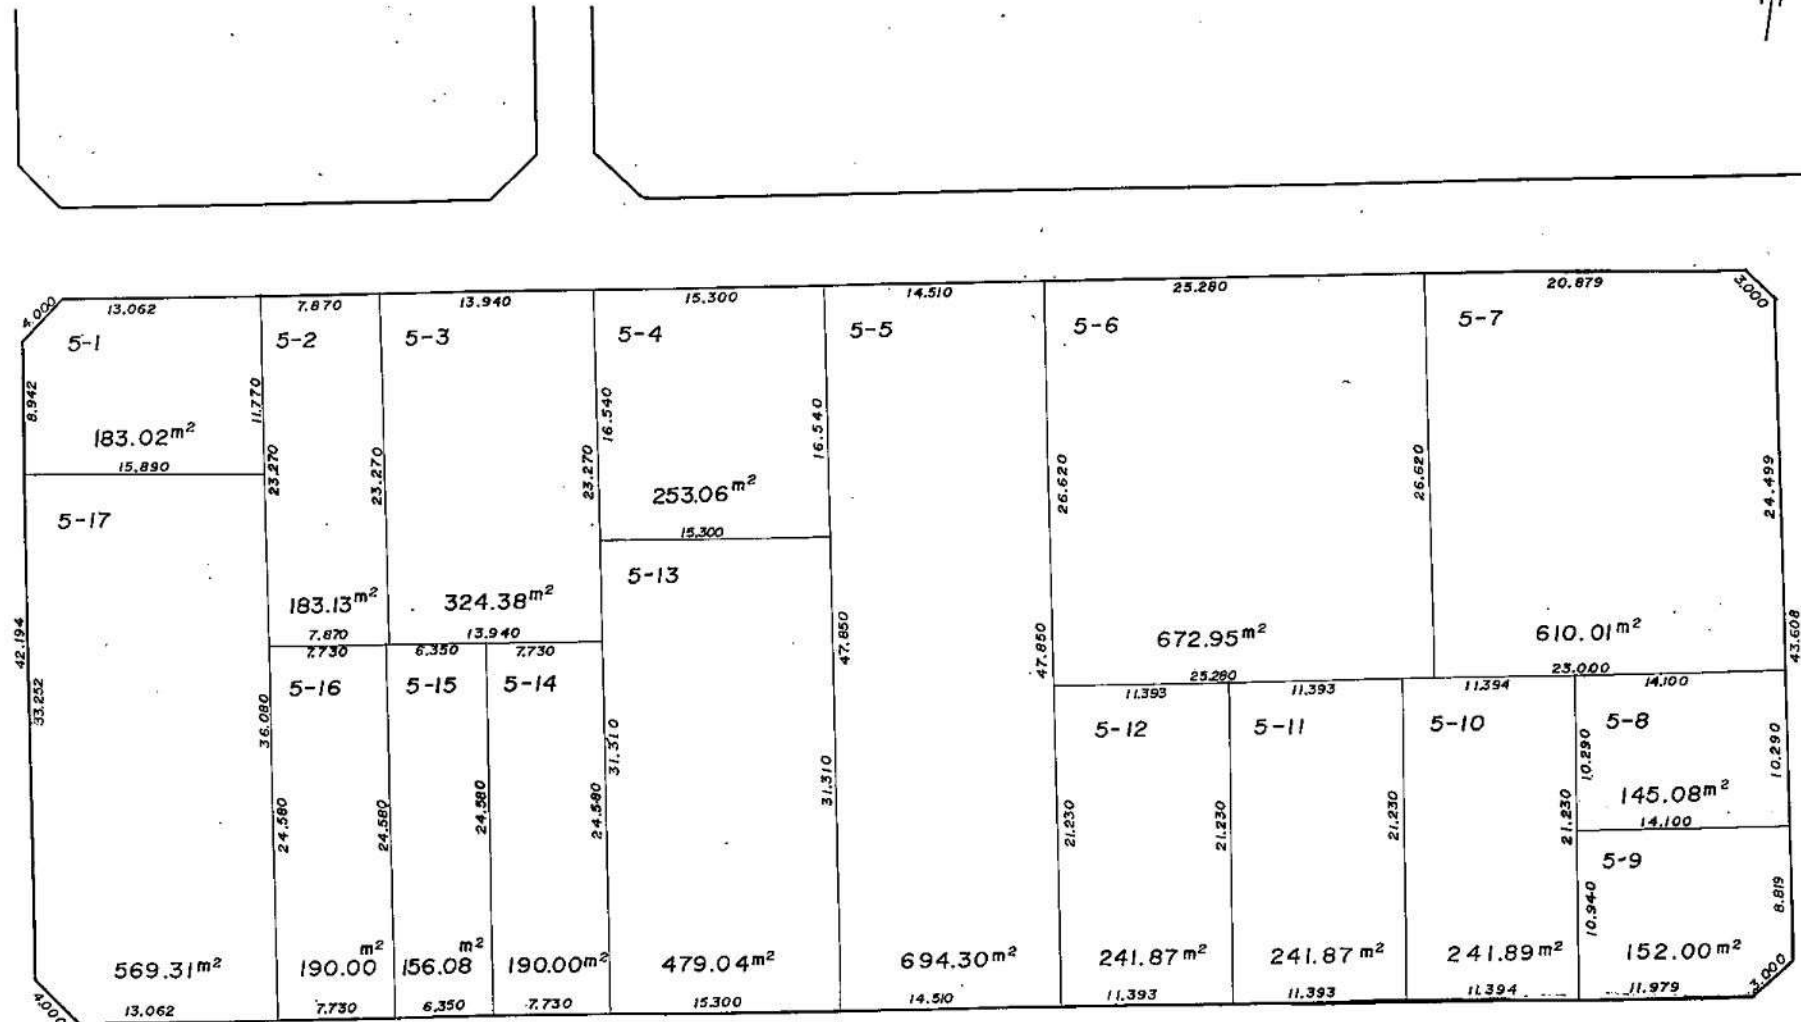

蒲 生 茜 町 換 地 図 S=1:500

37-1

印が貴殿の換地です