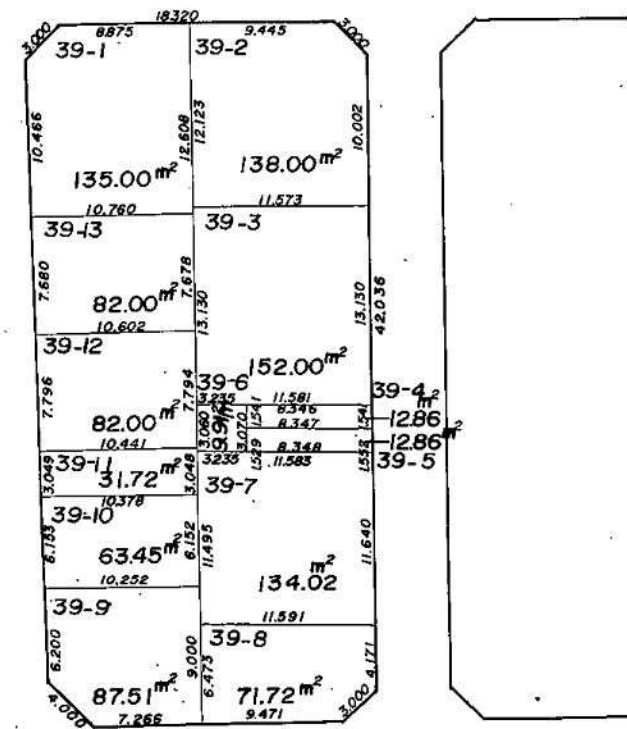

換地図

S=1:500

71-3

蒲生茜町

印が貴殿の換地です