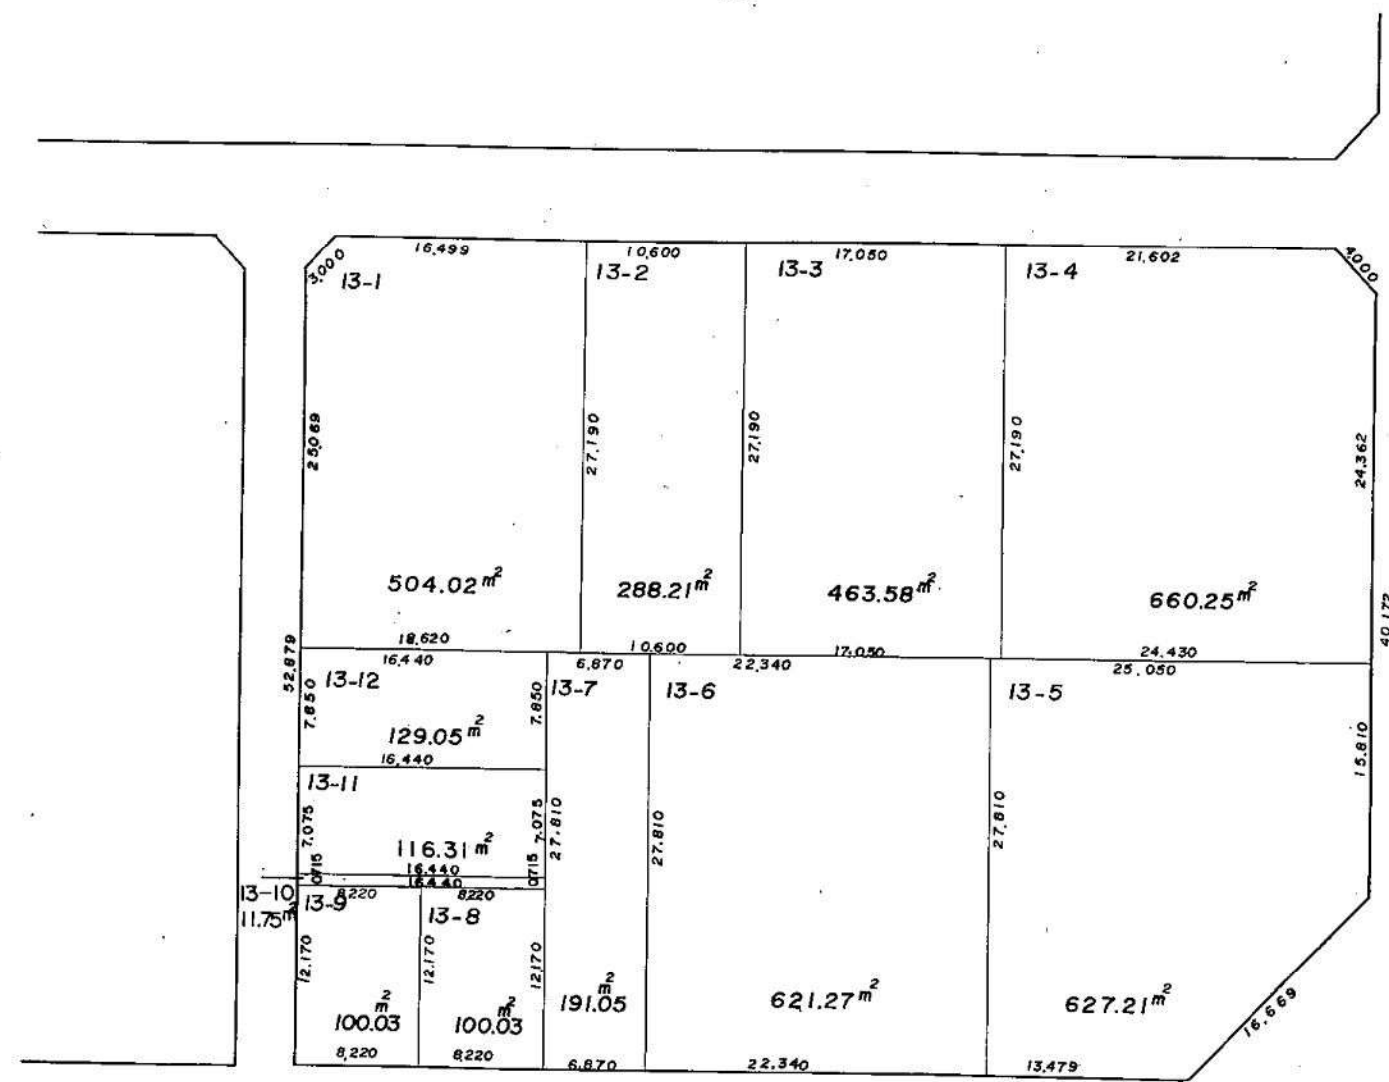

換地図

蒲生茜町

42-2

S=1:500

☐ 印が貴殿の換地です