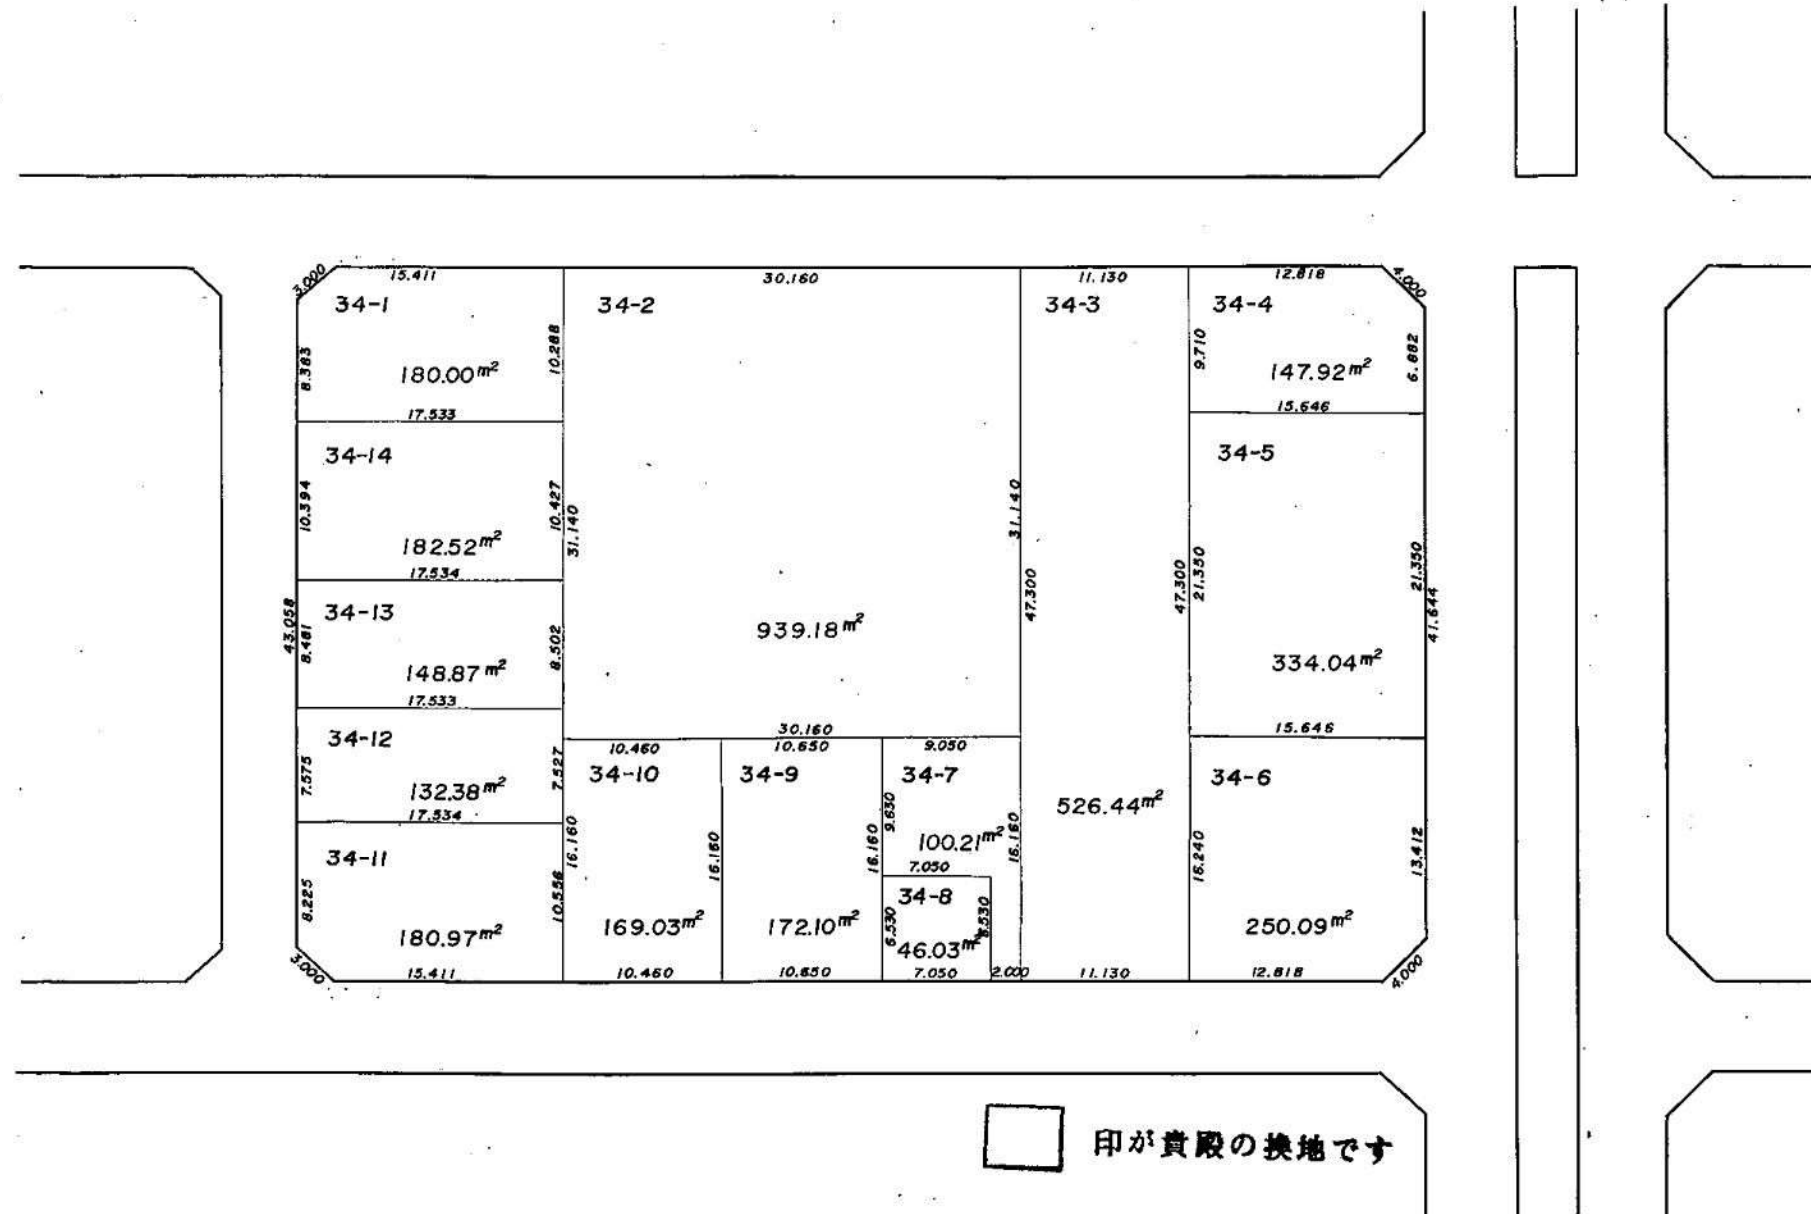

換地図

S=1:500

蒲生茜町

67-3

印が貴殿の換地です