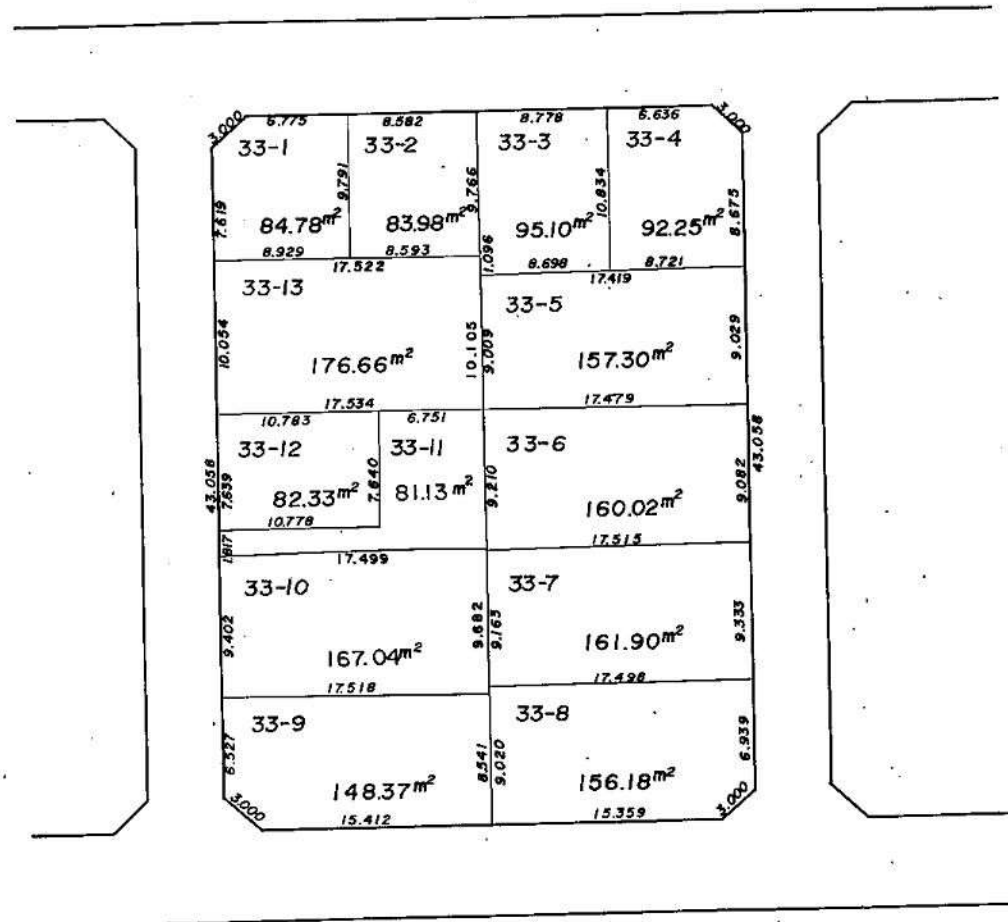

67-1

蒲 生 茜 町

印が貴殿の換地です

換地図

S=1:500

67-2

蒲生苗町

印が貴殿の換地です