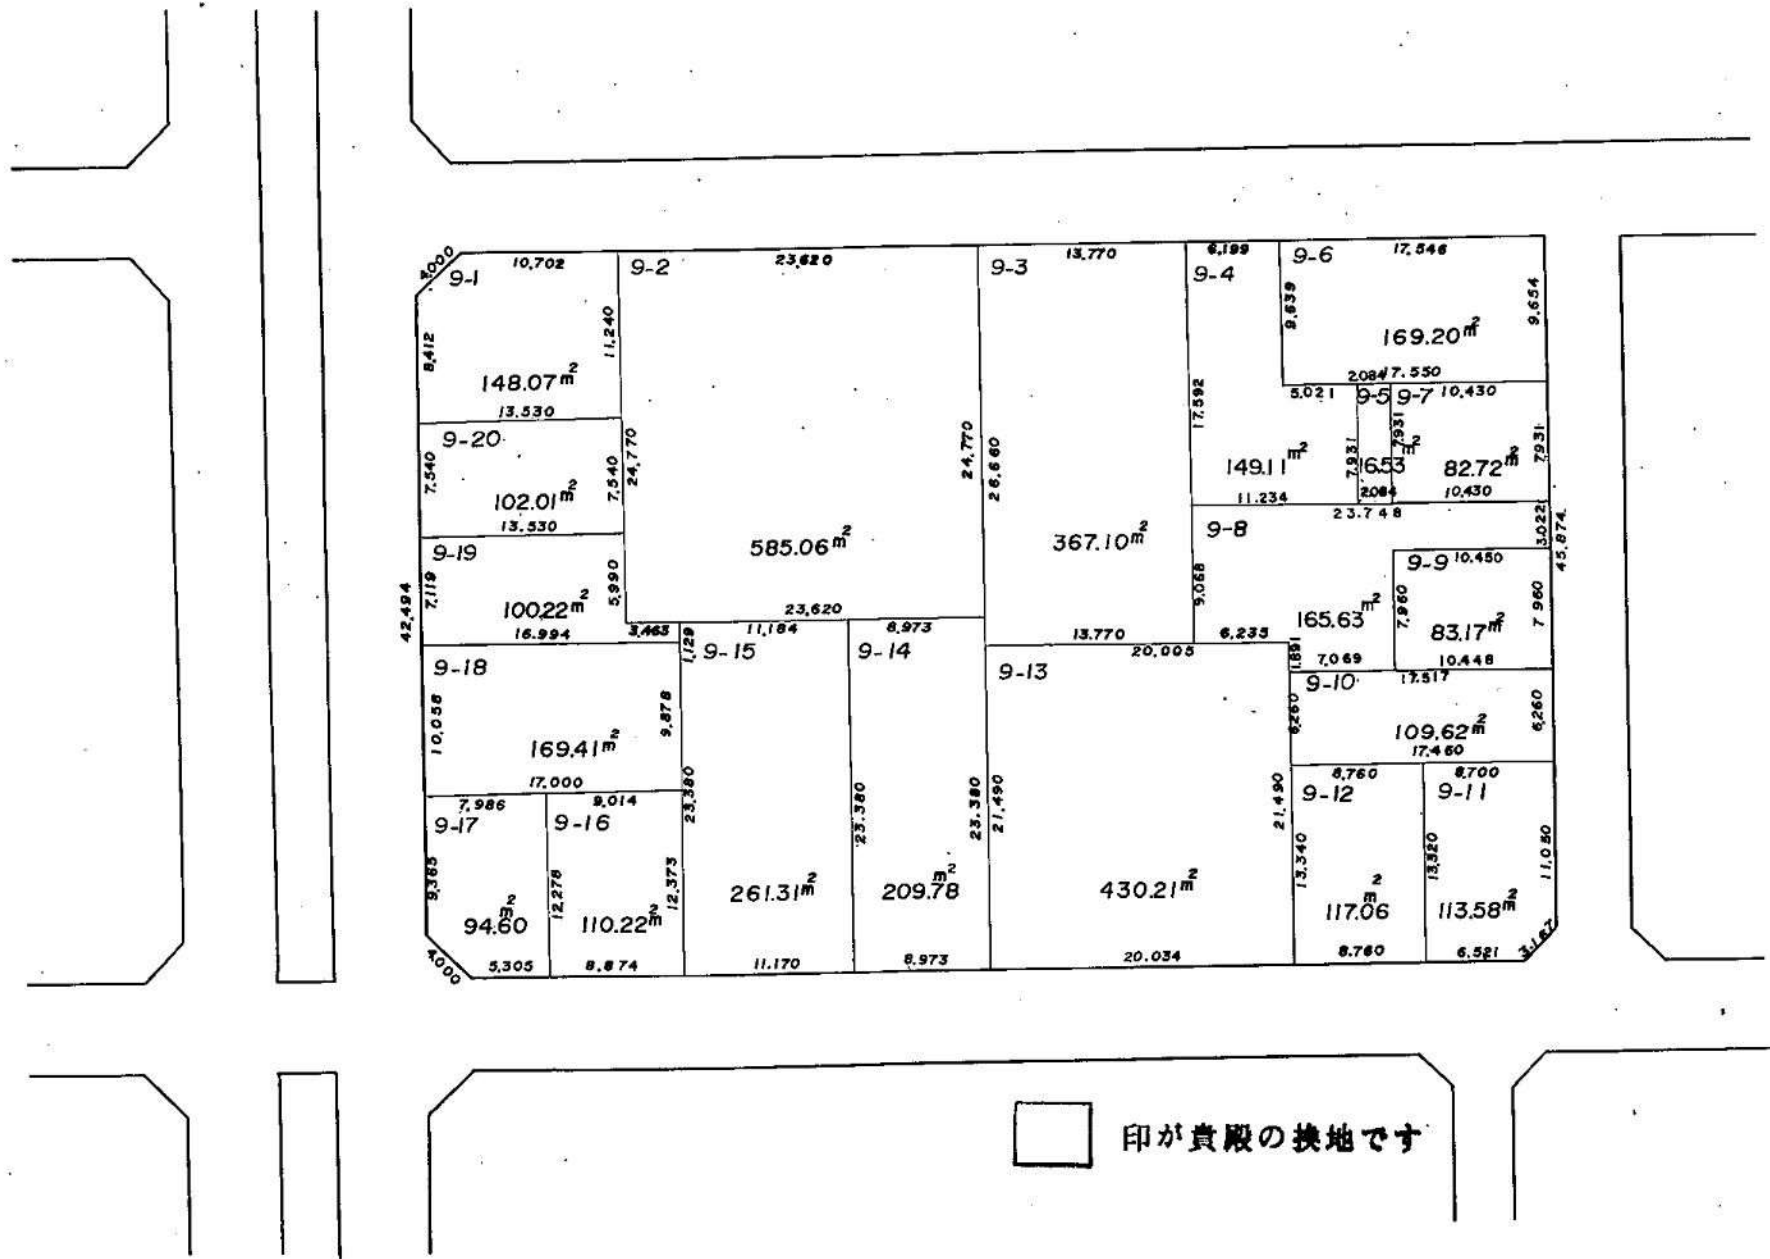

38-2

蒲生茜町

印が貴殿の換地です

蒲 生 茜 町

換 地 図

S=1:500

38-1

蒲 生 茜 町