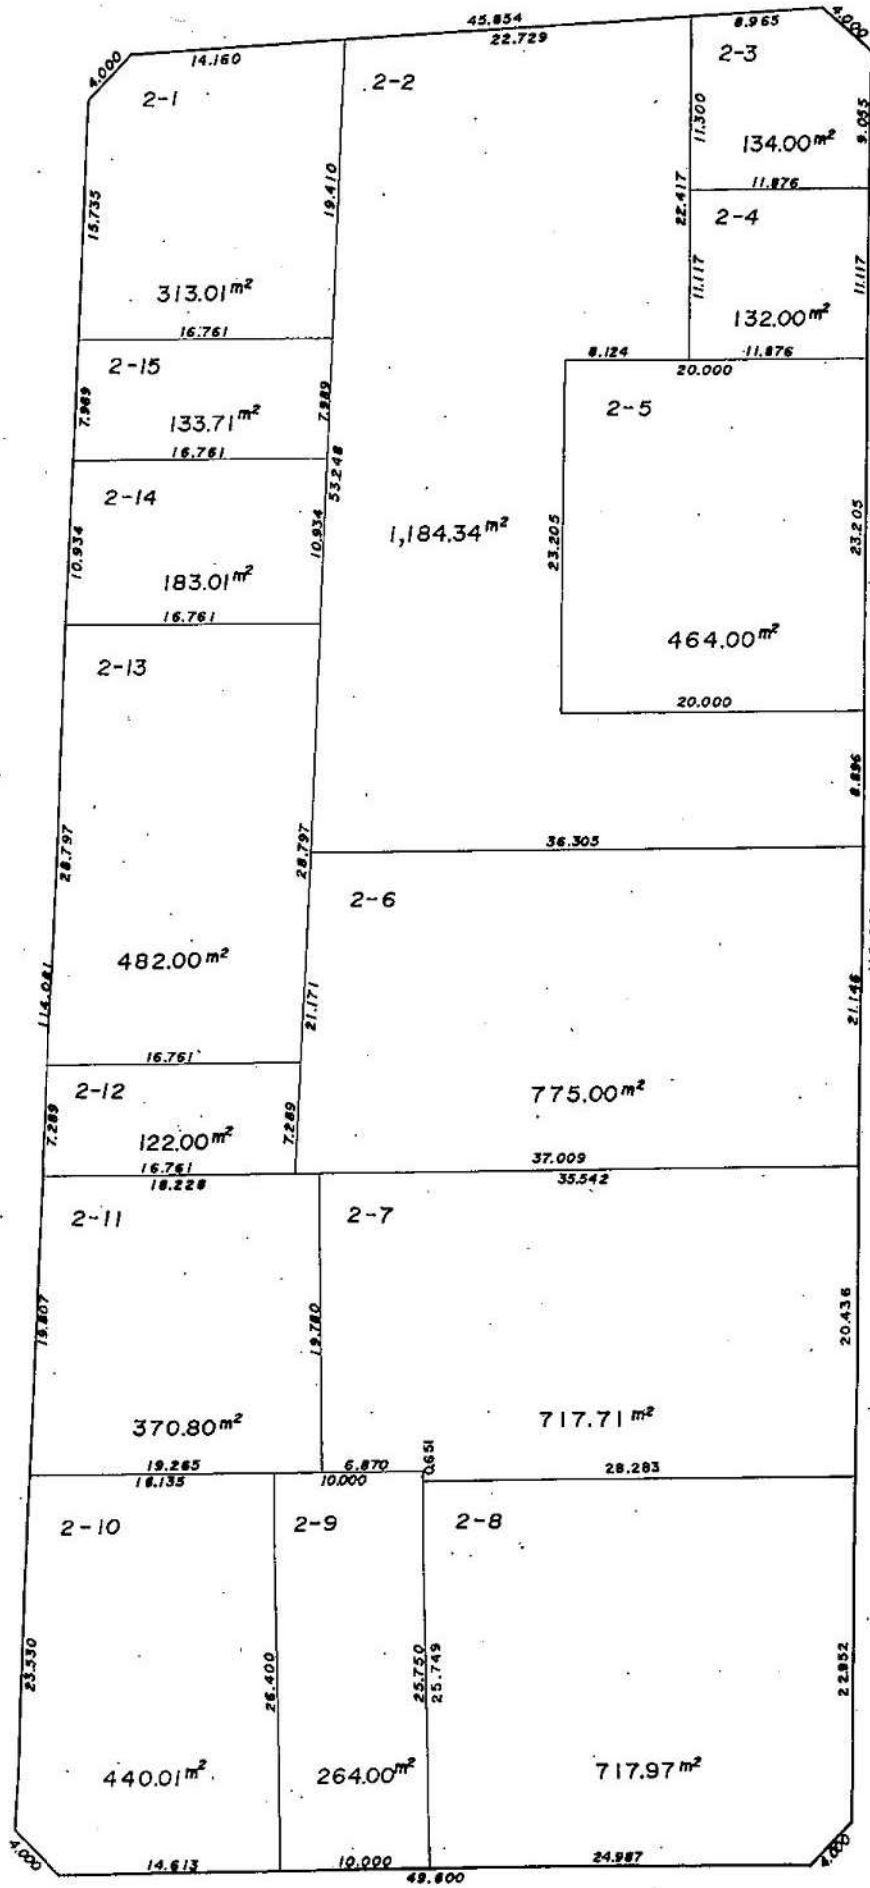

蒲 生 茜 町

94

印が貴殿の換地です

蒲 生 茜 町 換 地 図

S=1:500

35

印が貴殿の換地です

換地図

S=1:500

36-2

蒲生茜町

印が貴殿の換地です

換地図

蒲生茜町

36-1

S=1:500