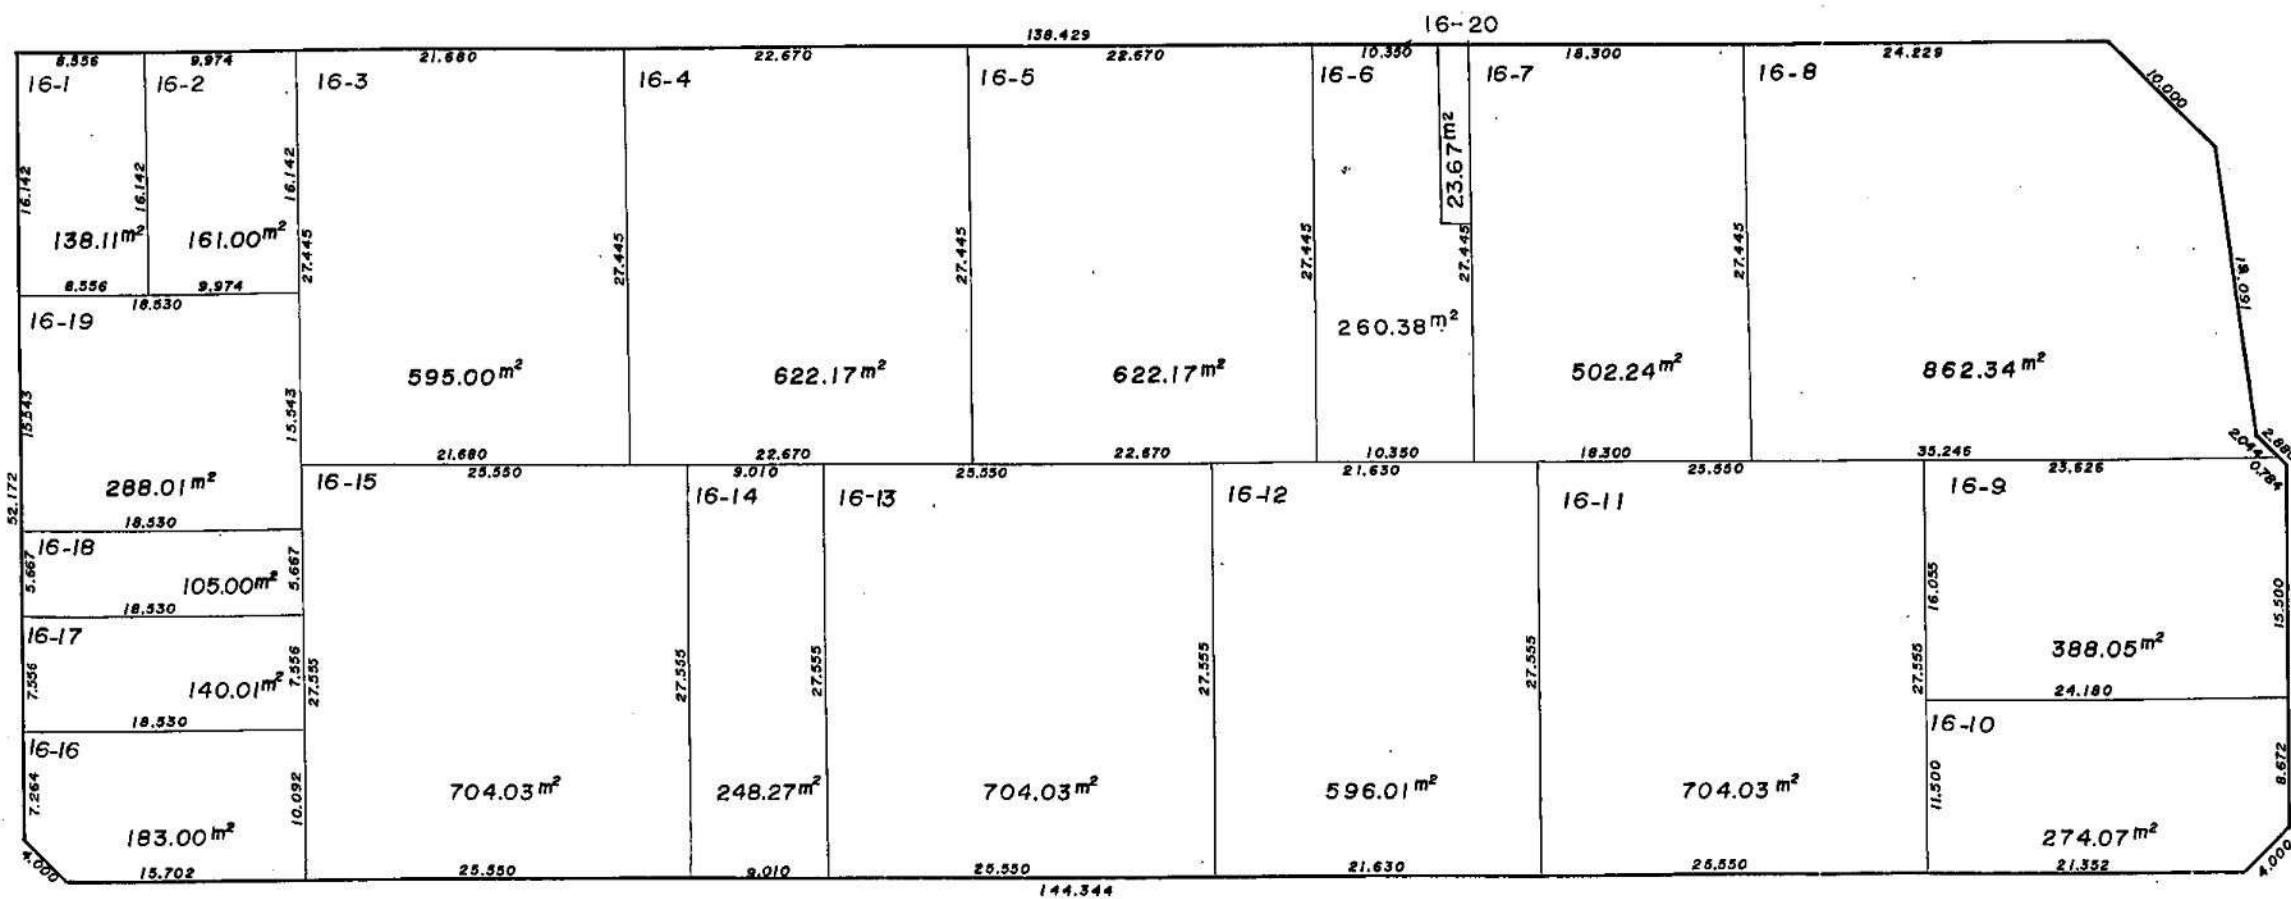

換地

S = 1:500

蒲生苗町

43

☐ 印が貴殿の換地です