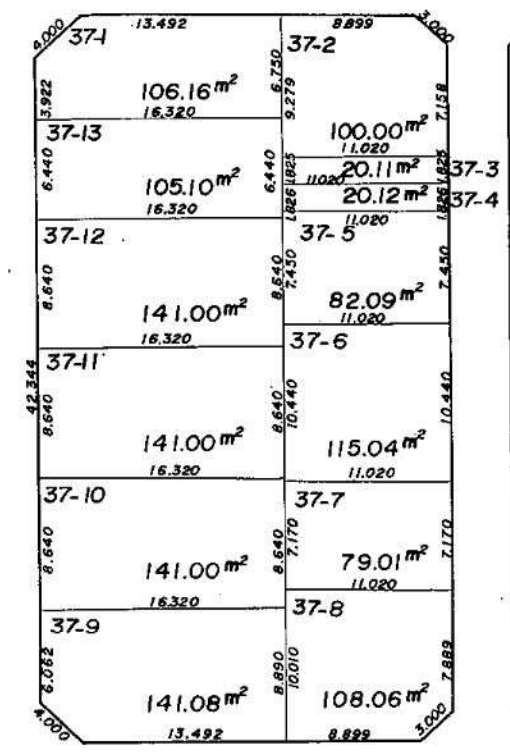

換地

S=1:500

蒲生茜町

69-1

☐ 印が貴殿の換地です