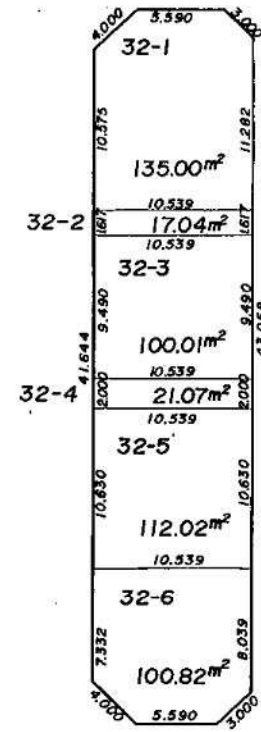

換地 図

S=1:500

67-1

蒲 生 茜 町

☐ 印が貴殿の換地です