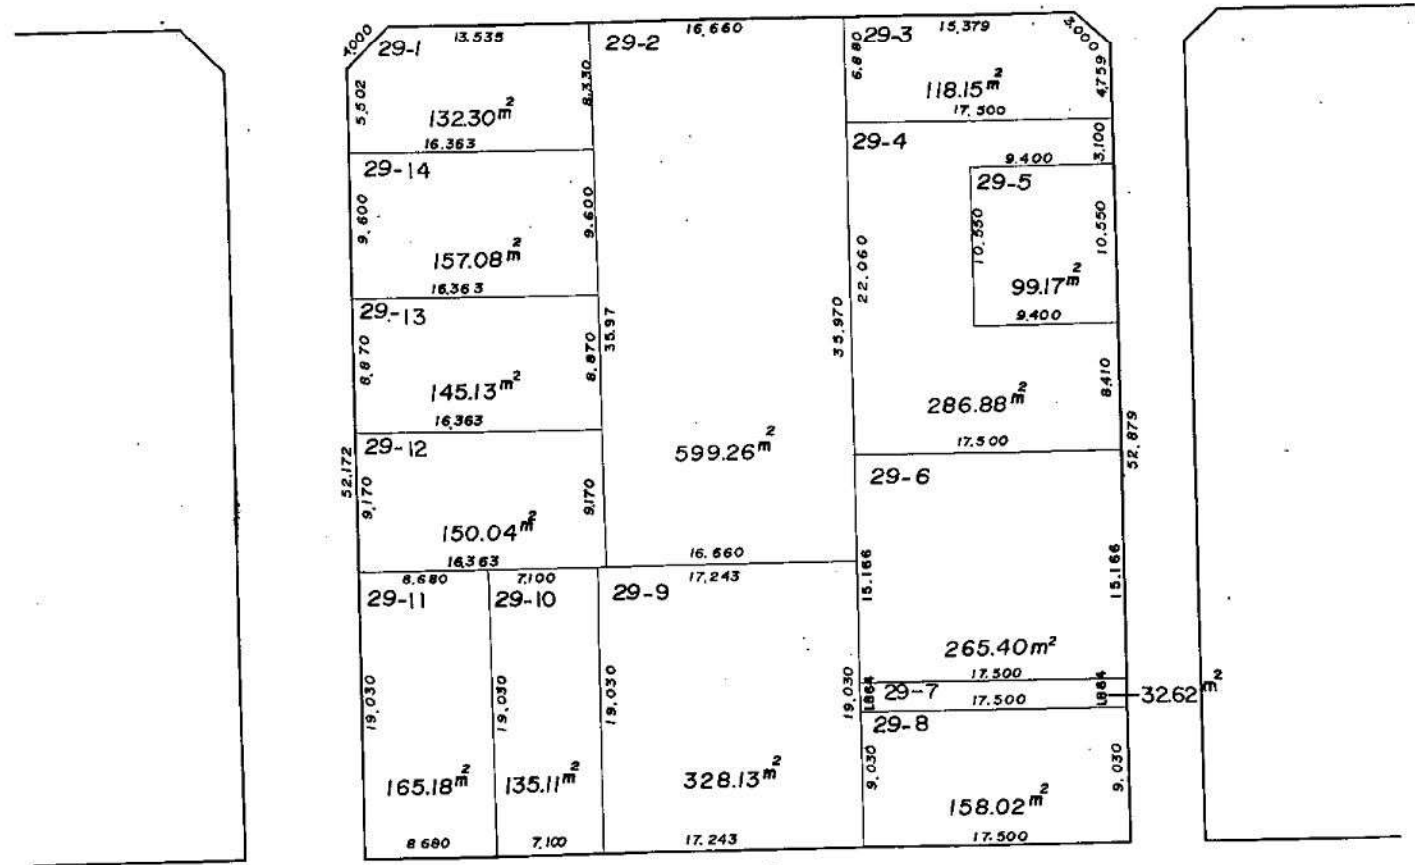

蒲 生 茜 町

換 地 図

64-1

S=1:500

印が貴殿の換地です