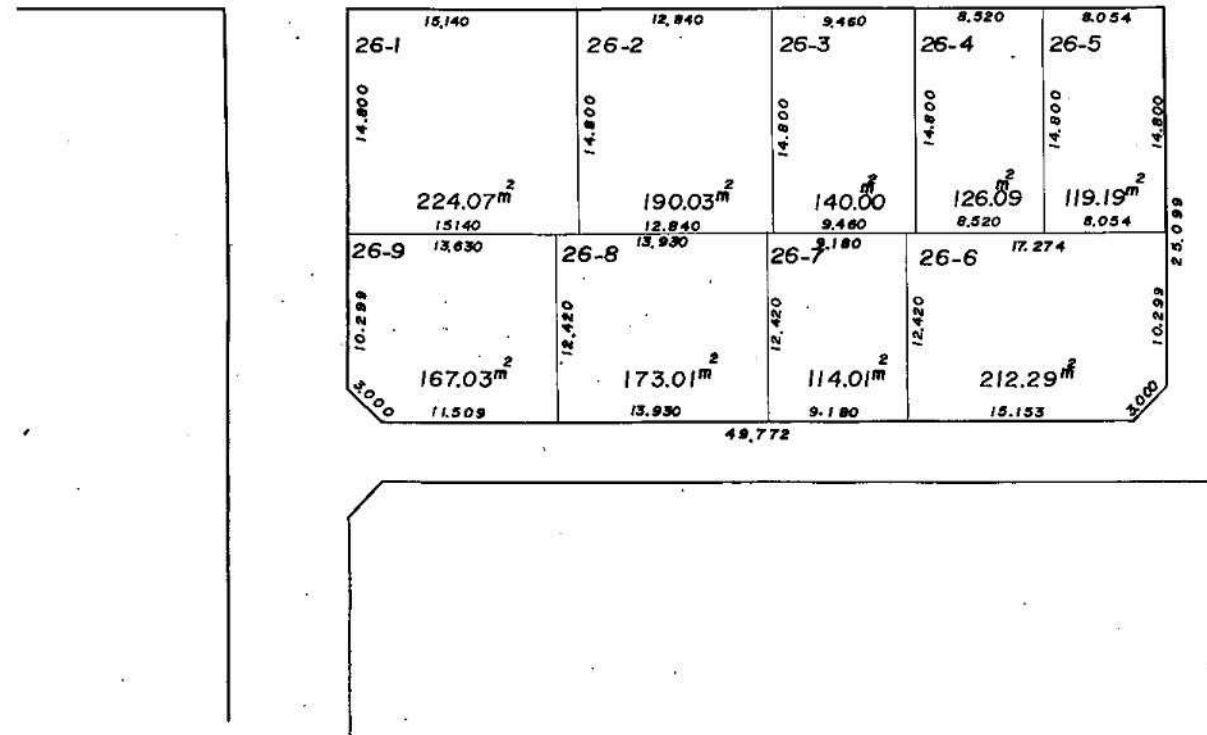

換地図

S=1:500

63-1

蒲生茜町

印が貴殿の換地です