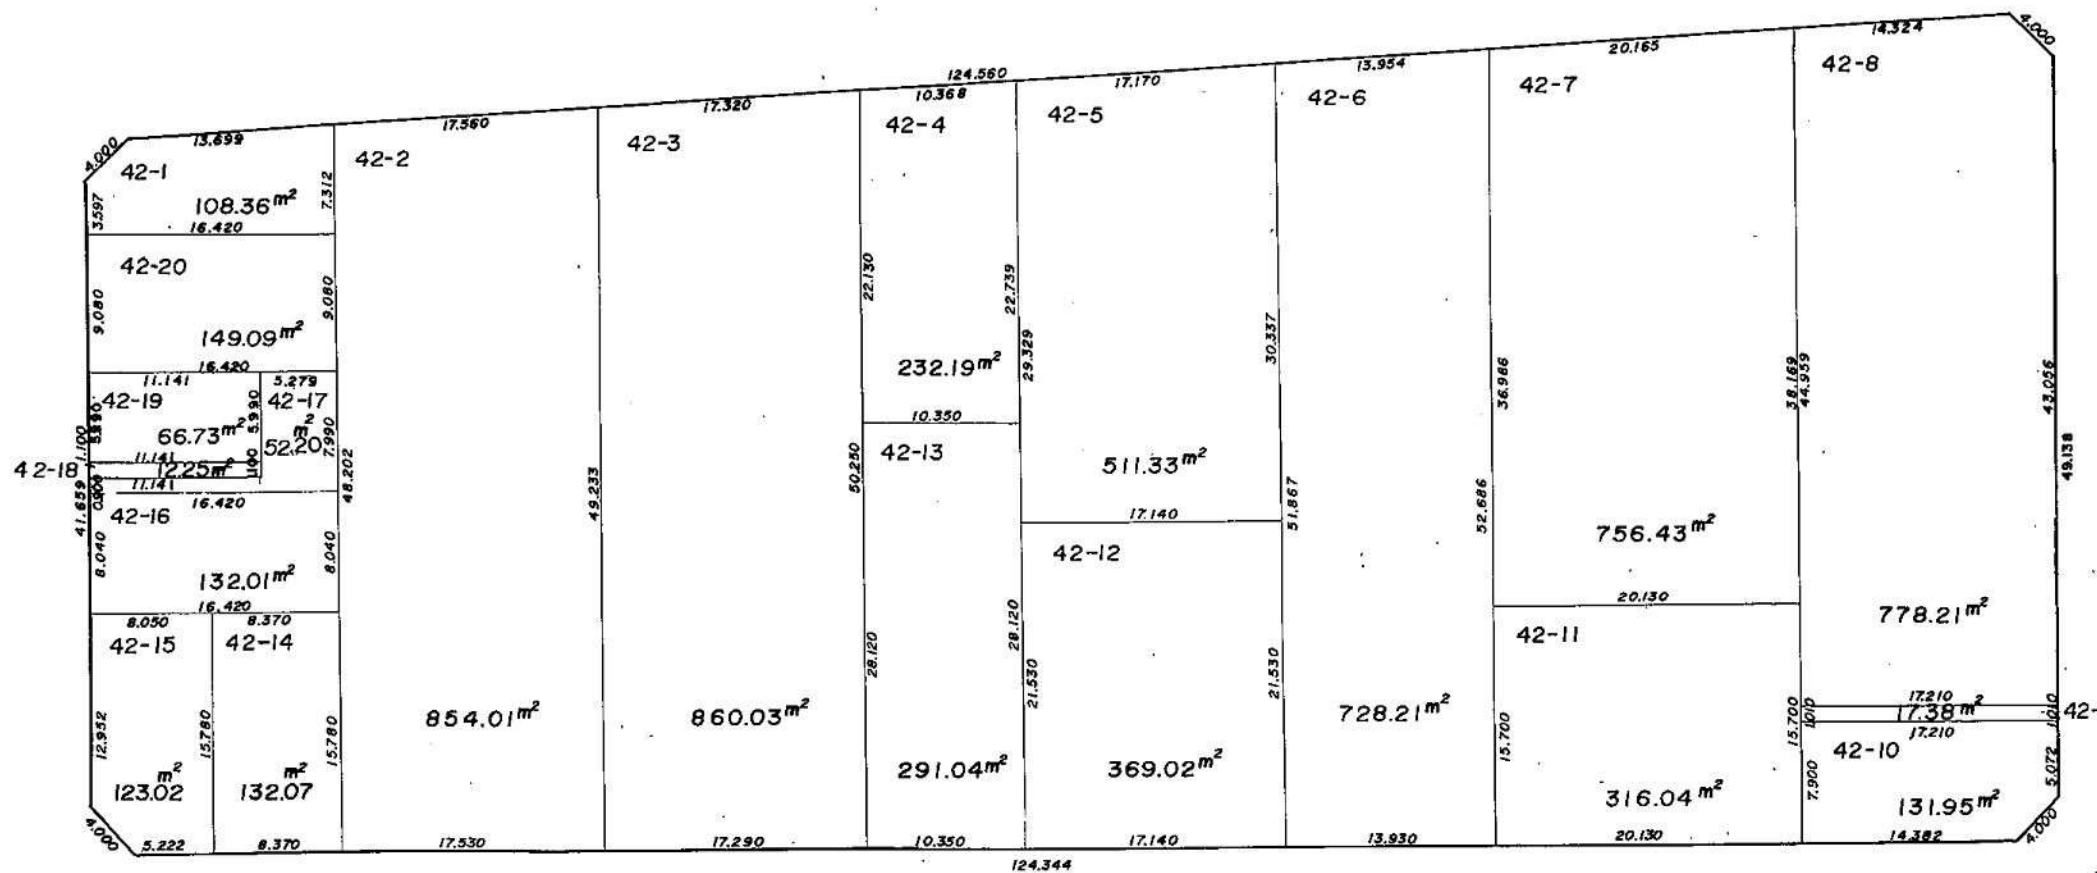

換地図

S=1:500

70

蒲生茜町

☐ 印が貴殿の換地です