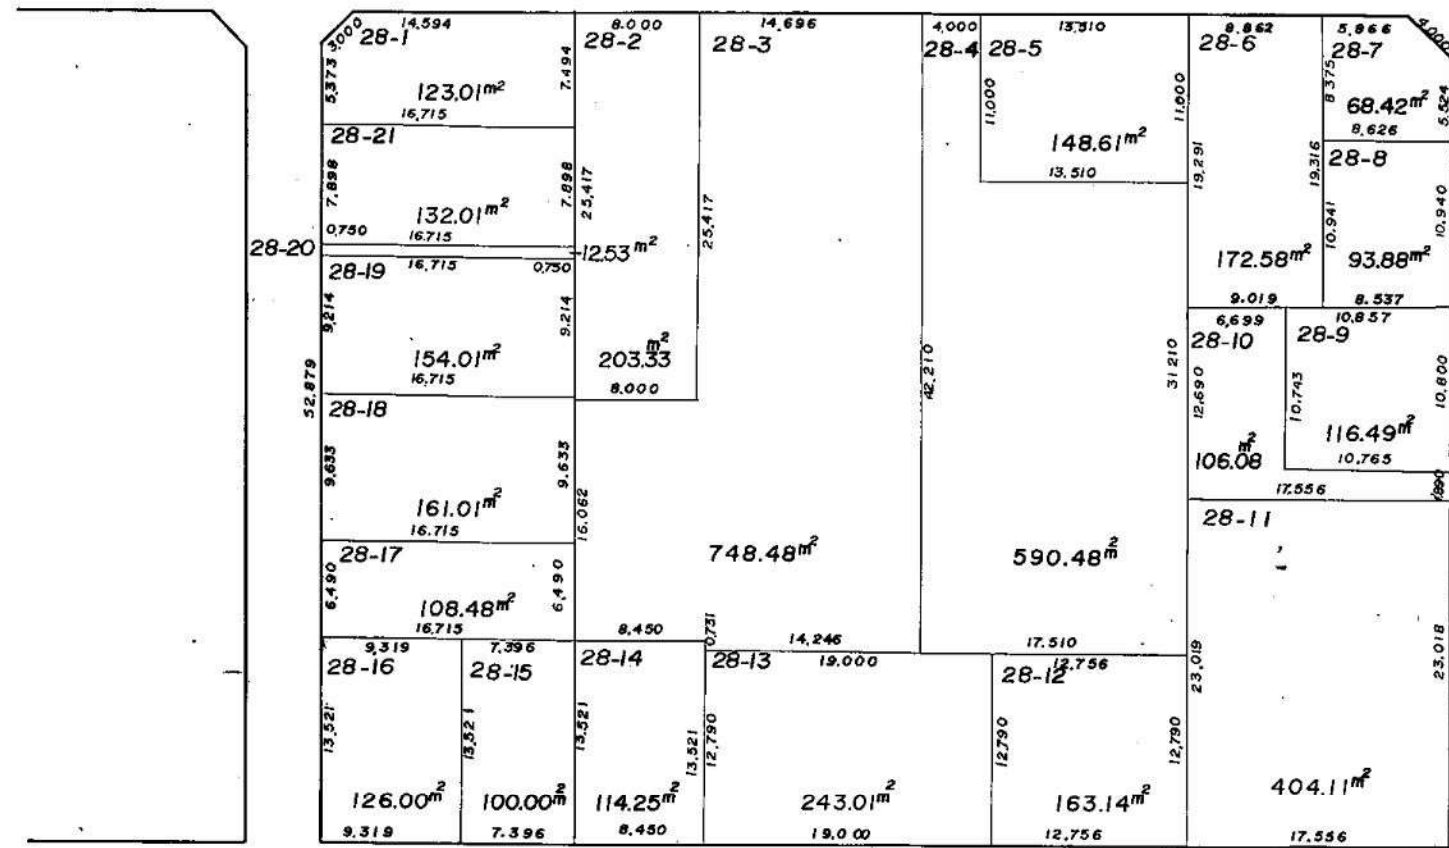

63-2

S=1:500

印が貴殿の換地です

換地図

S=1:500

蒲生茜町

64-2

印が貴殿の換地です