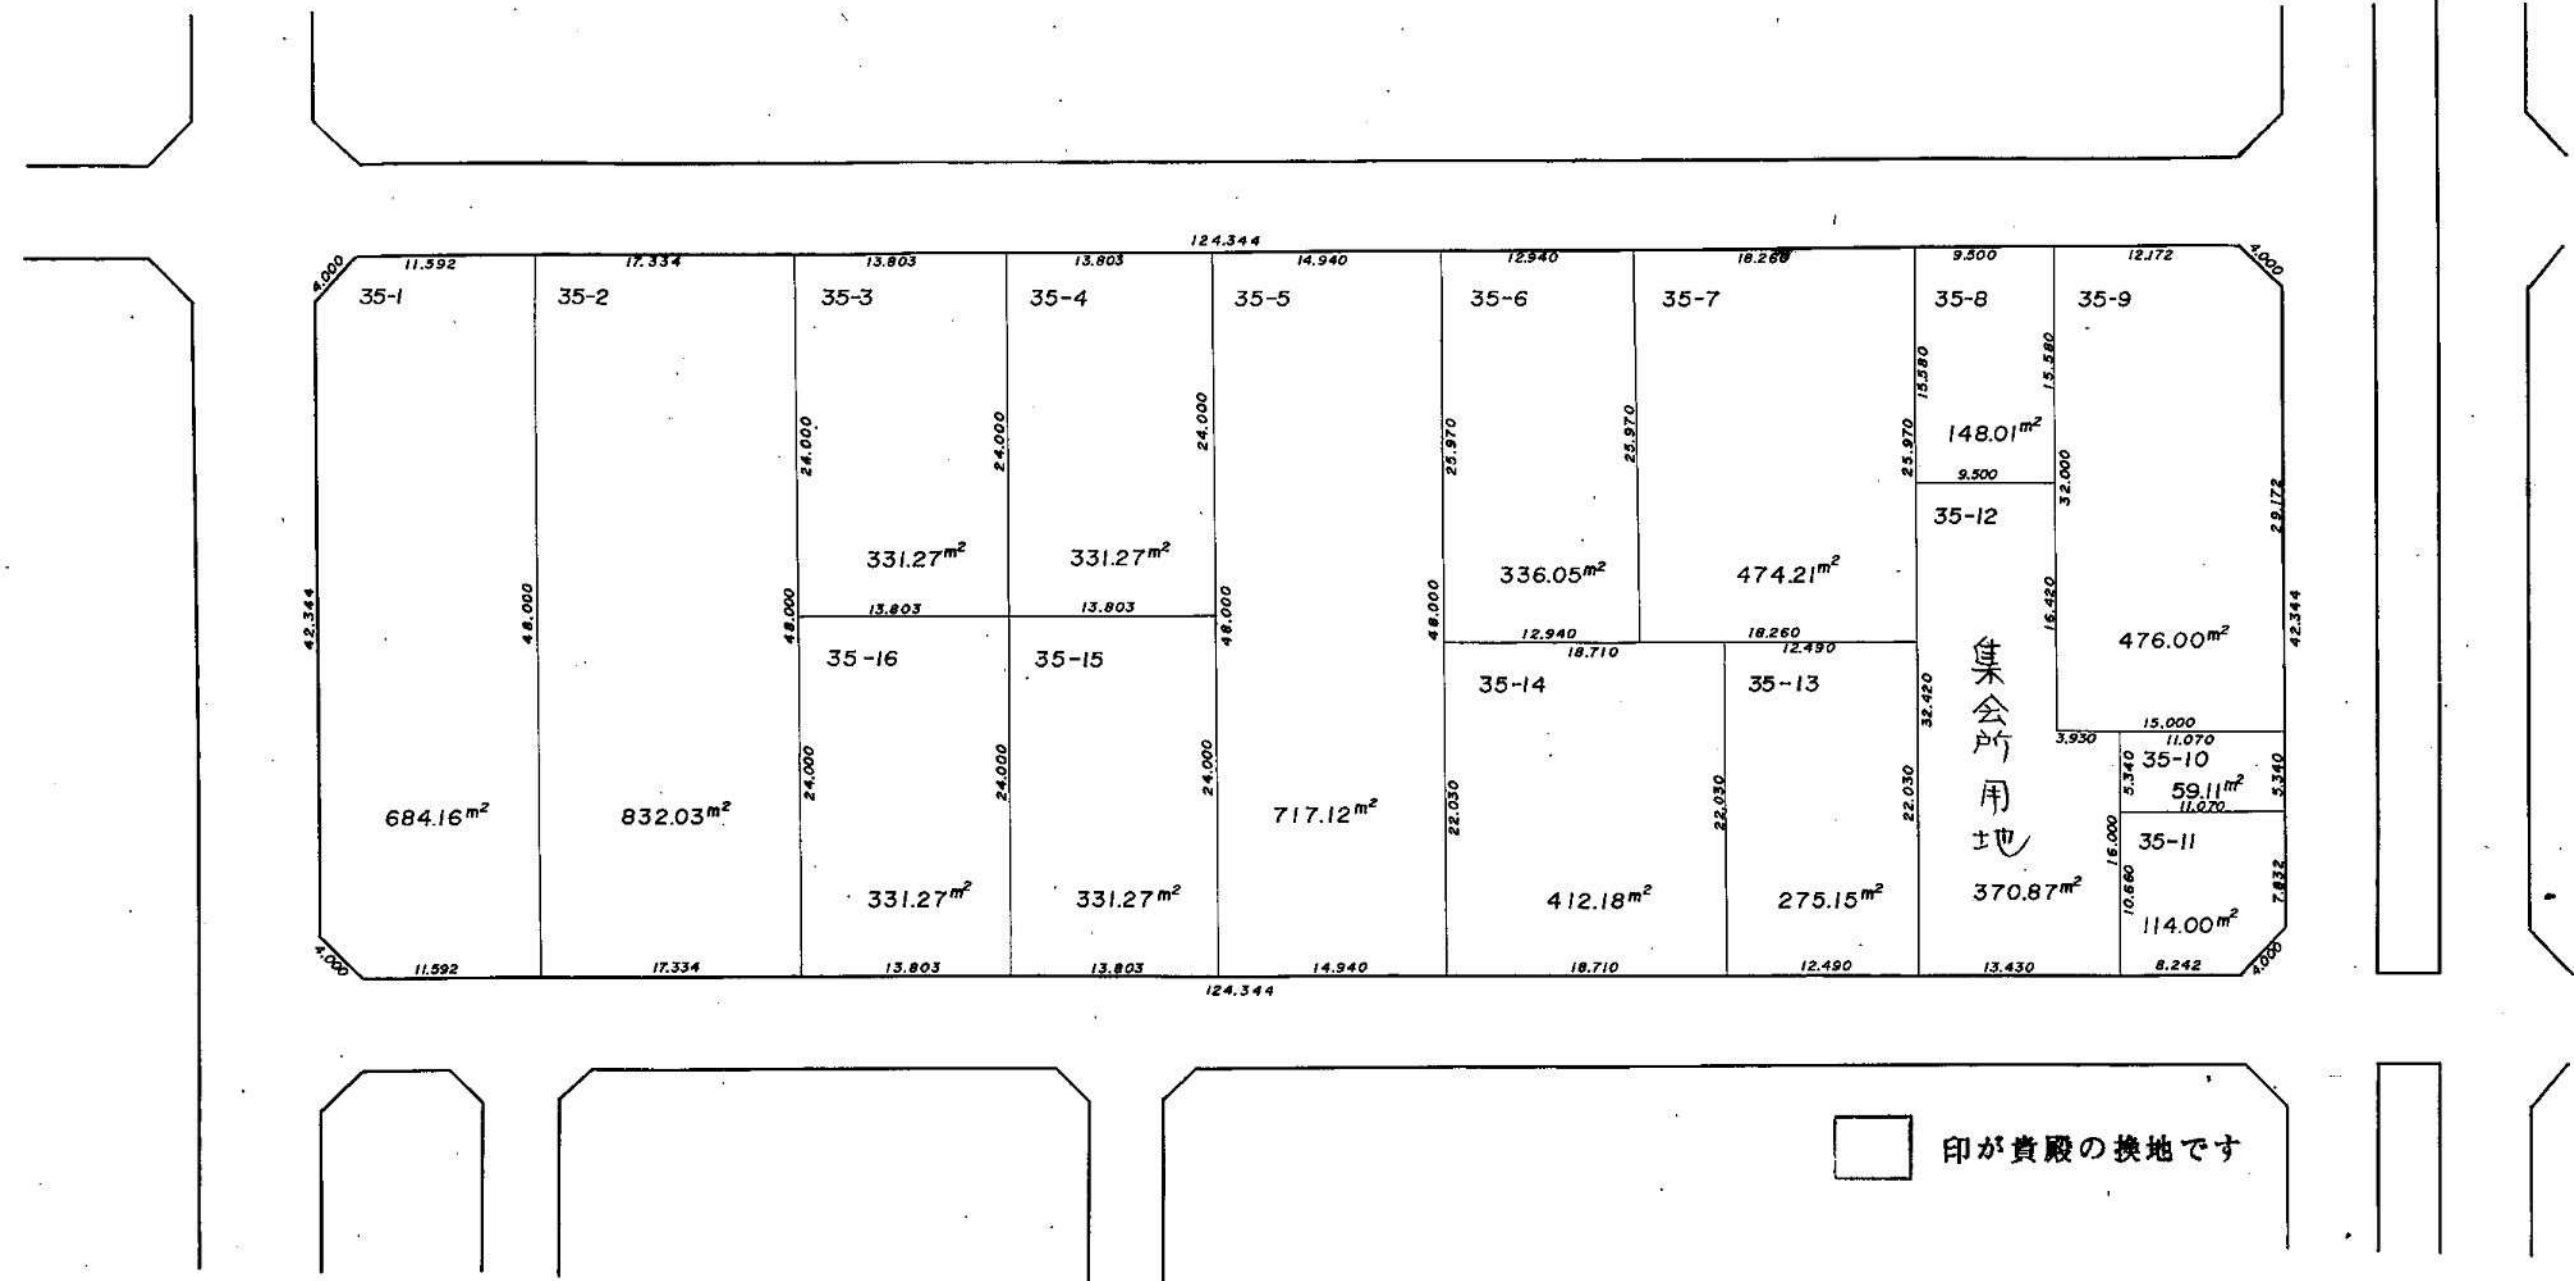

換地図

S=1:500

68

蒲生茜町

☐ 印が貴殿の換地です