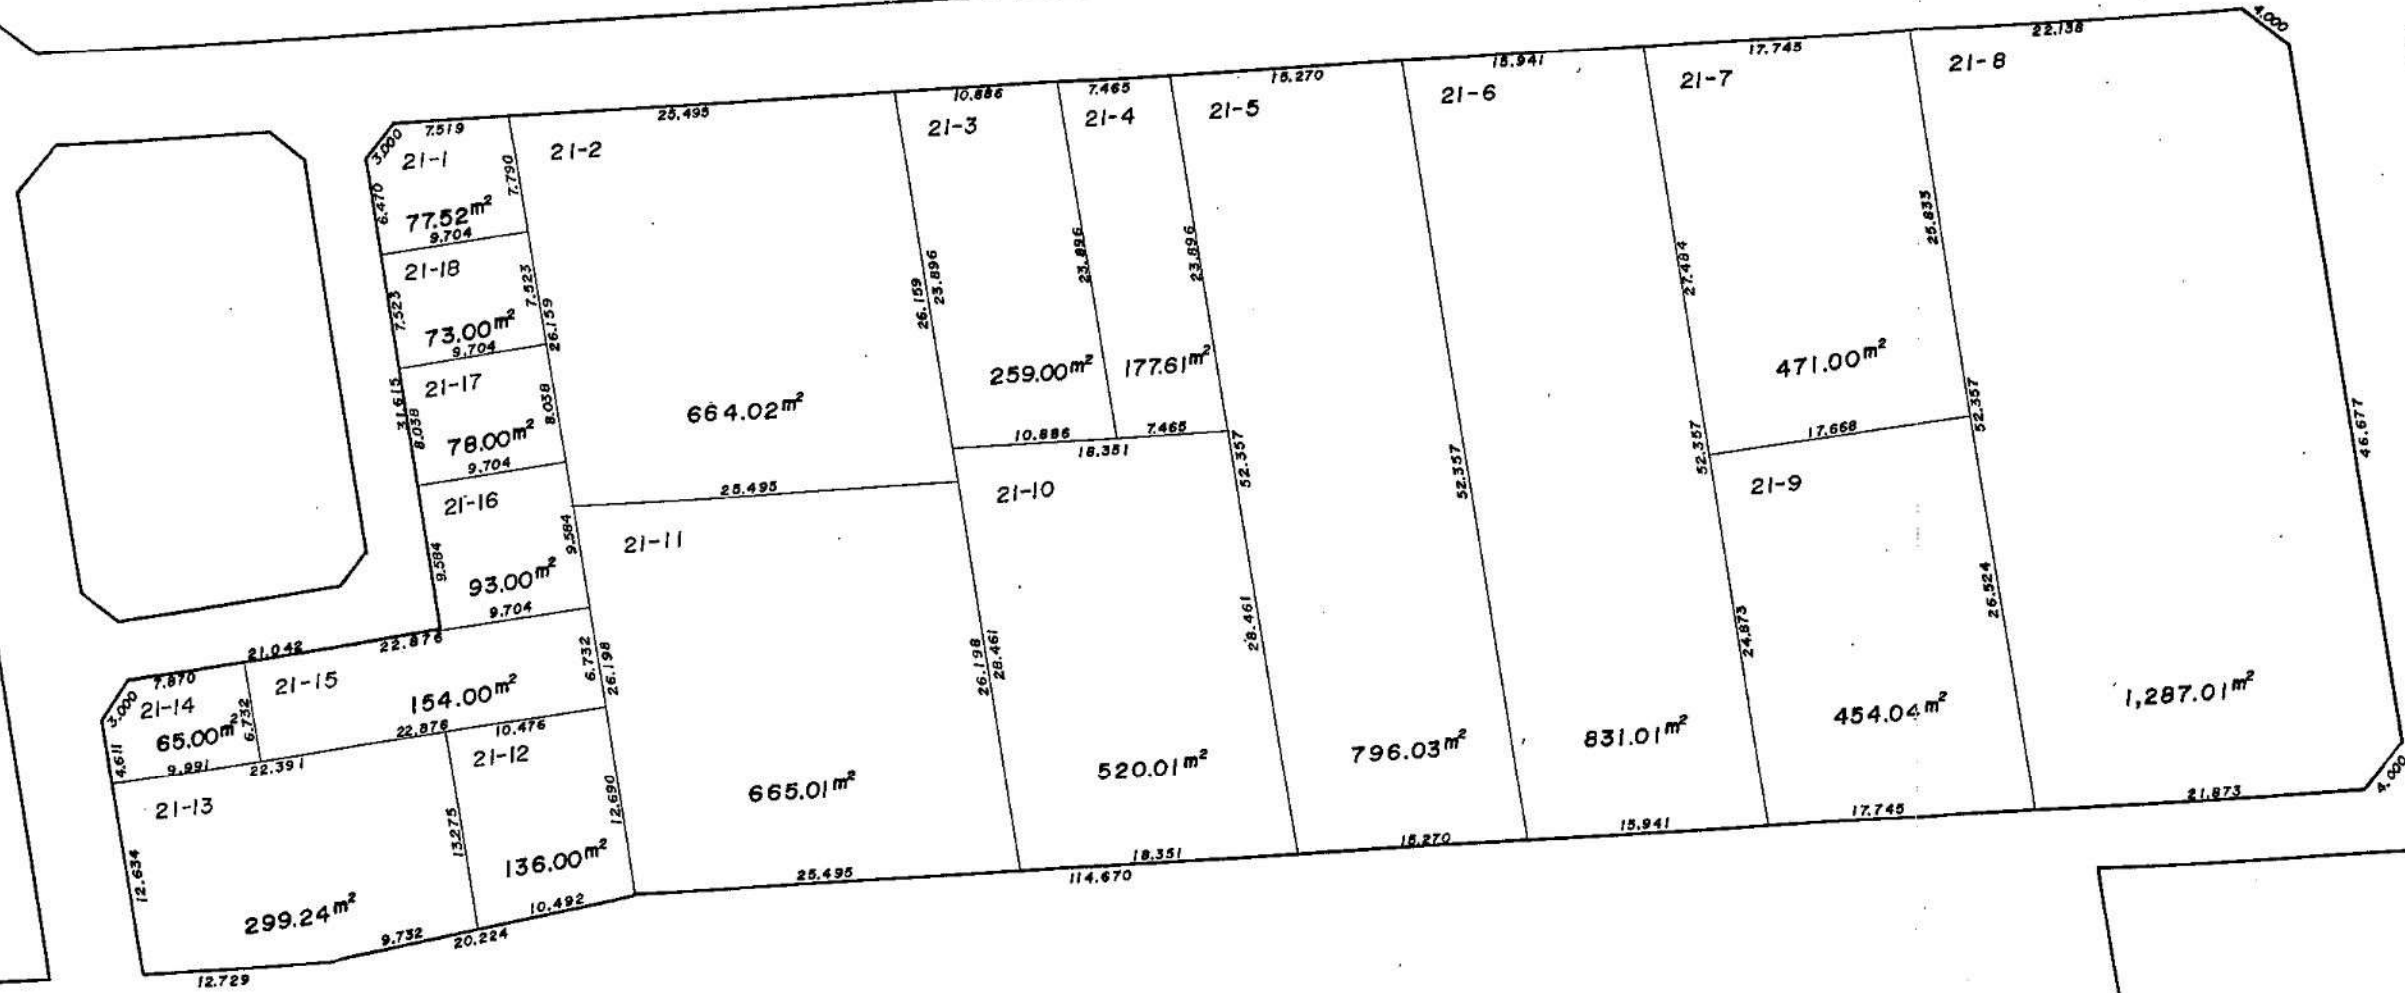

換地図

S = 1:500

蒲生茜町

47-2

印が貴殿の換地です