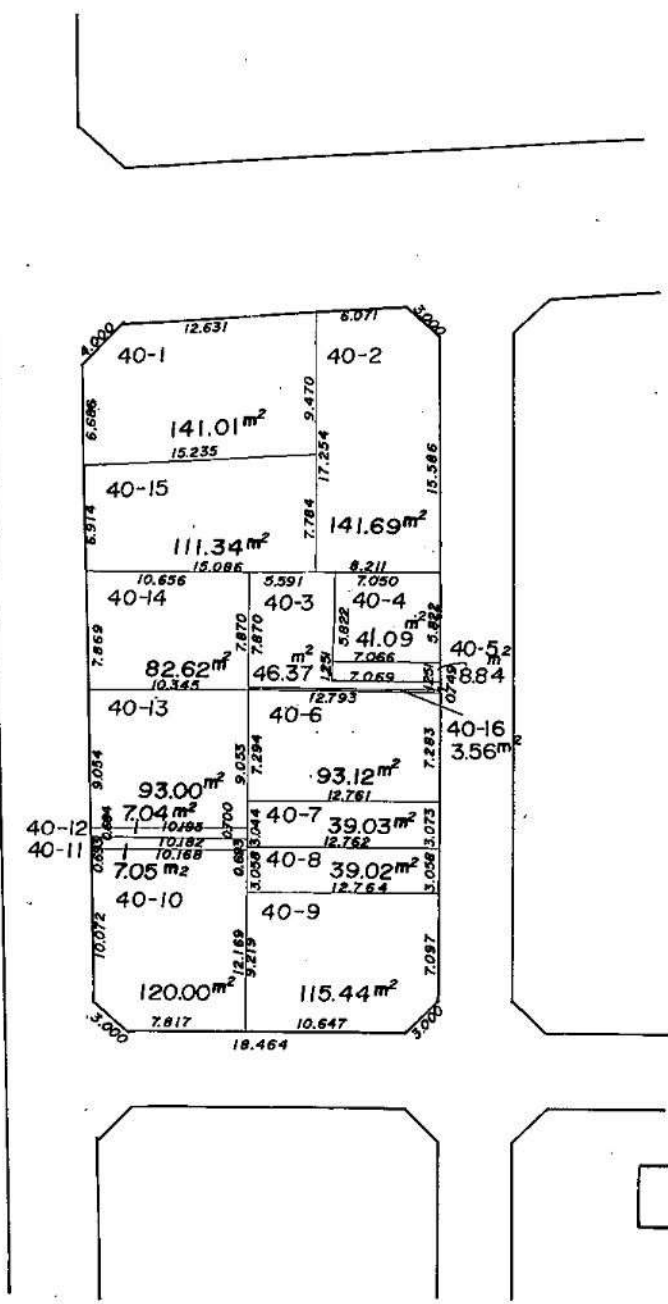

換地図

蒲生茜町

71-1

S=1:500

印が貴殿の換地です