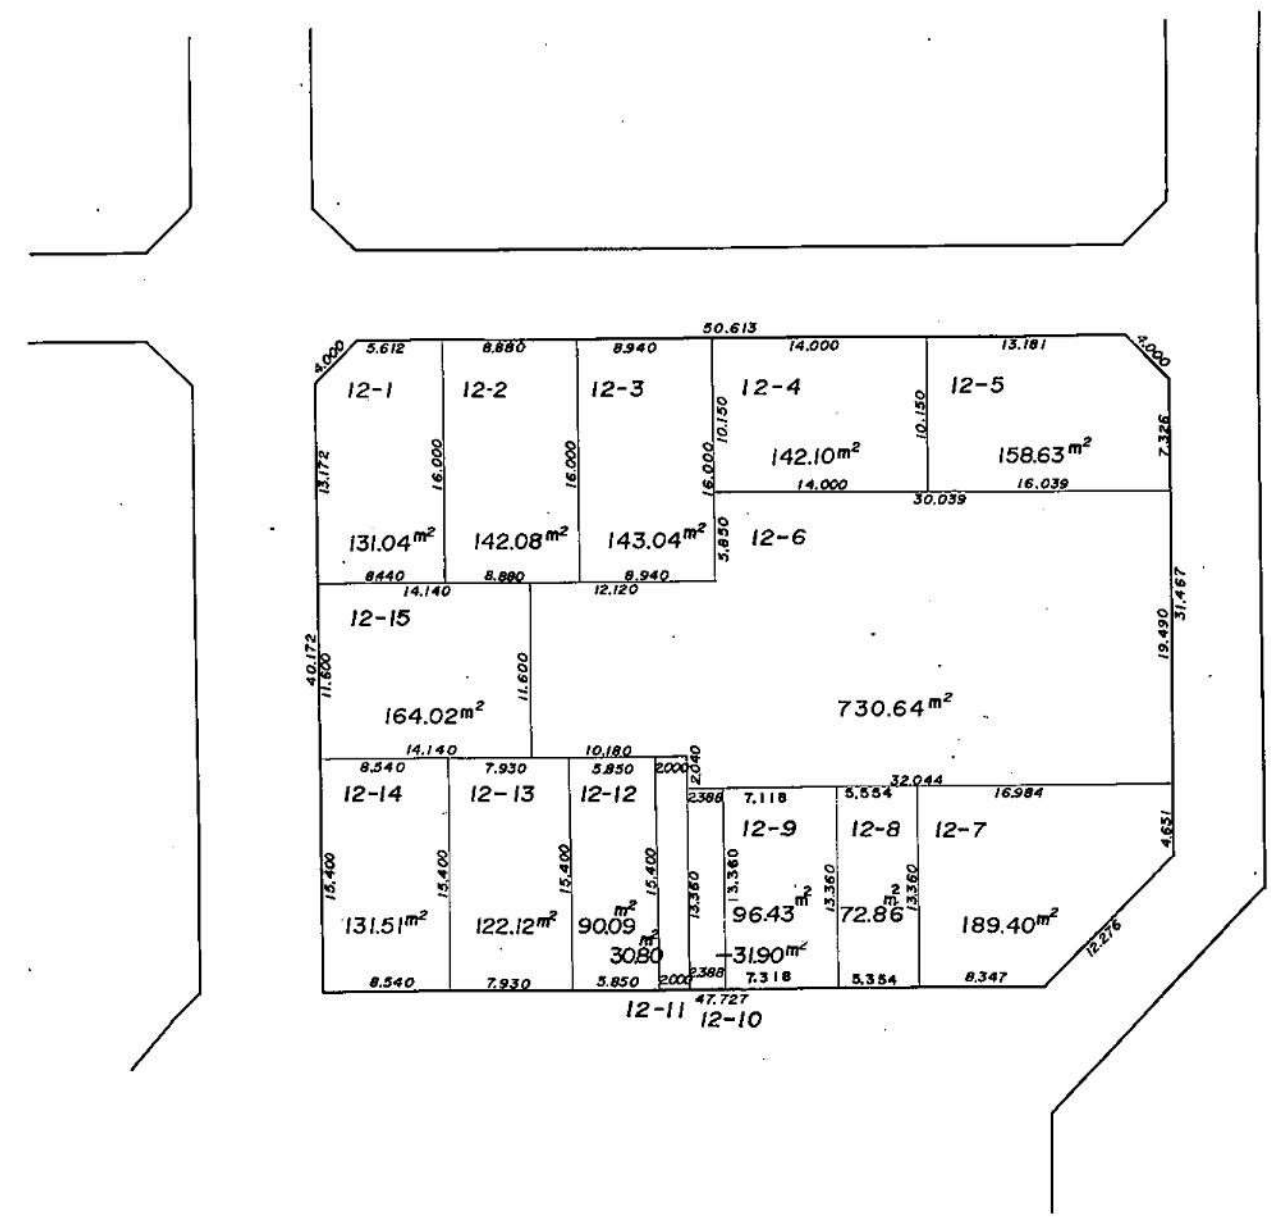

換地 図

S=1:500

41

蒲 生 茜 町

印が貴殿の換地です