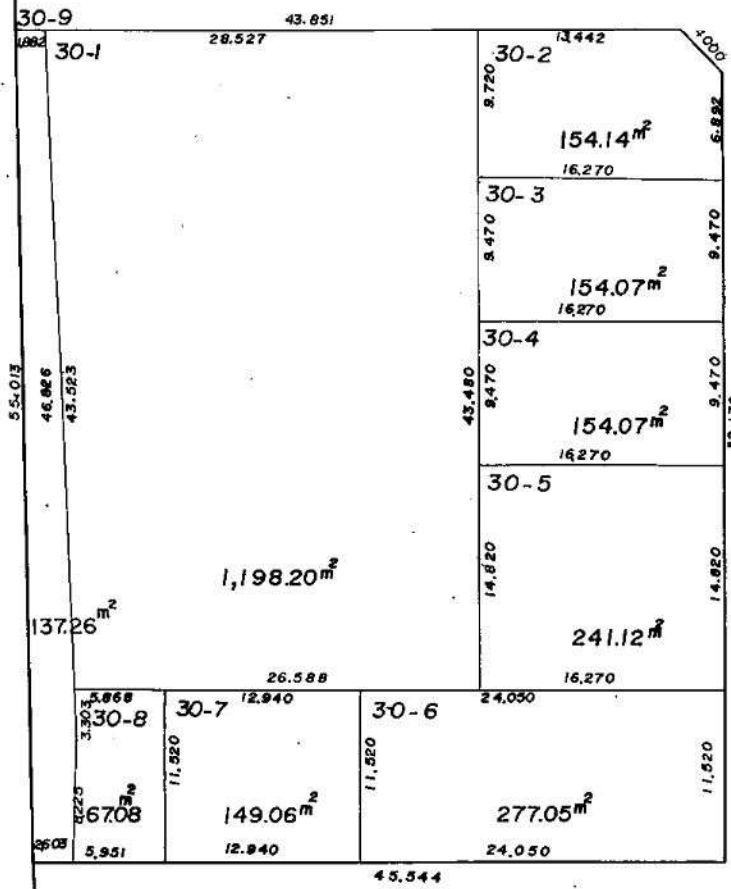

換地 図

65

S=1:500

蒲生 茜 町

印が貴殿の換地です