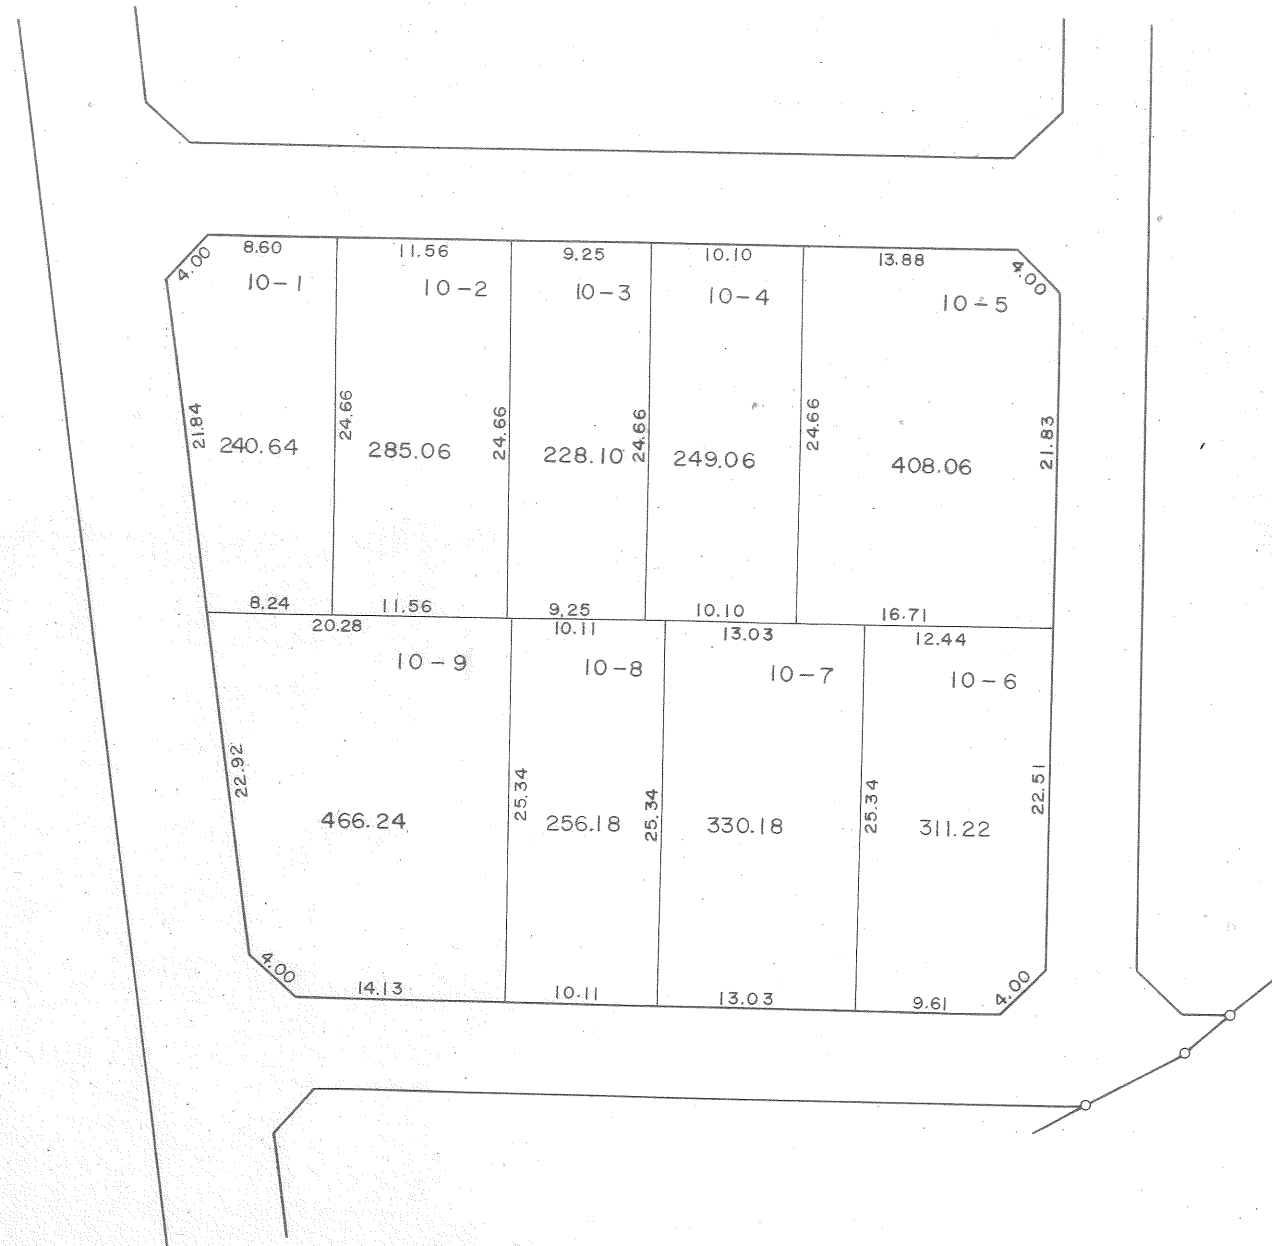

換地圖

縮尺 1:500

18 街区

東越谷四丁目