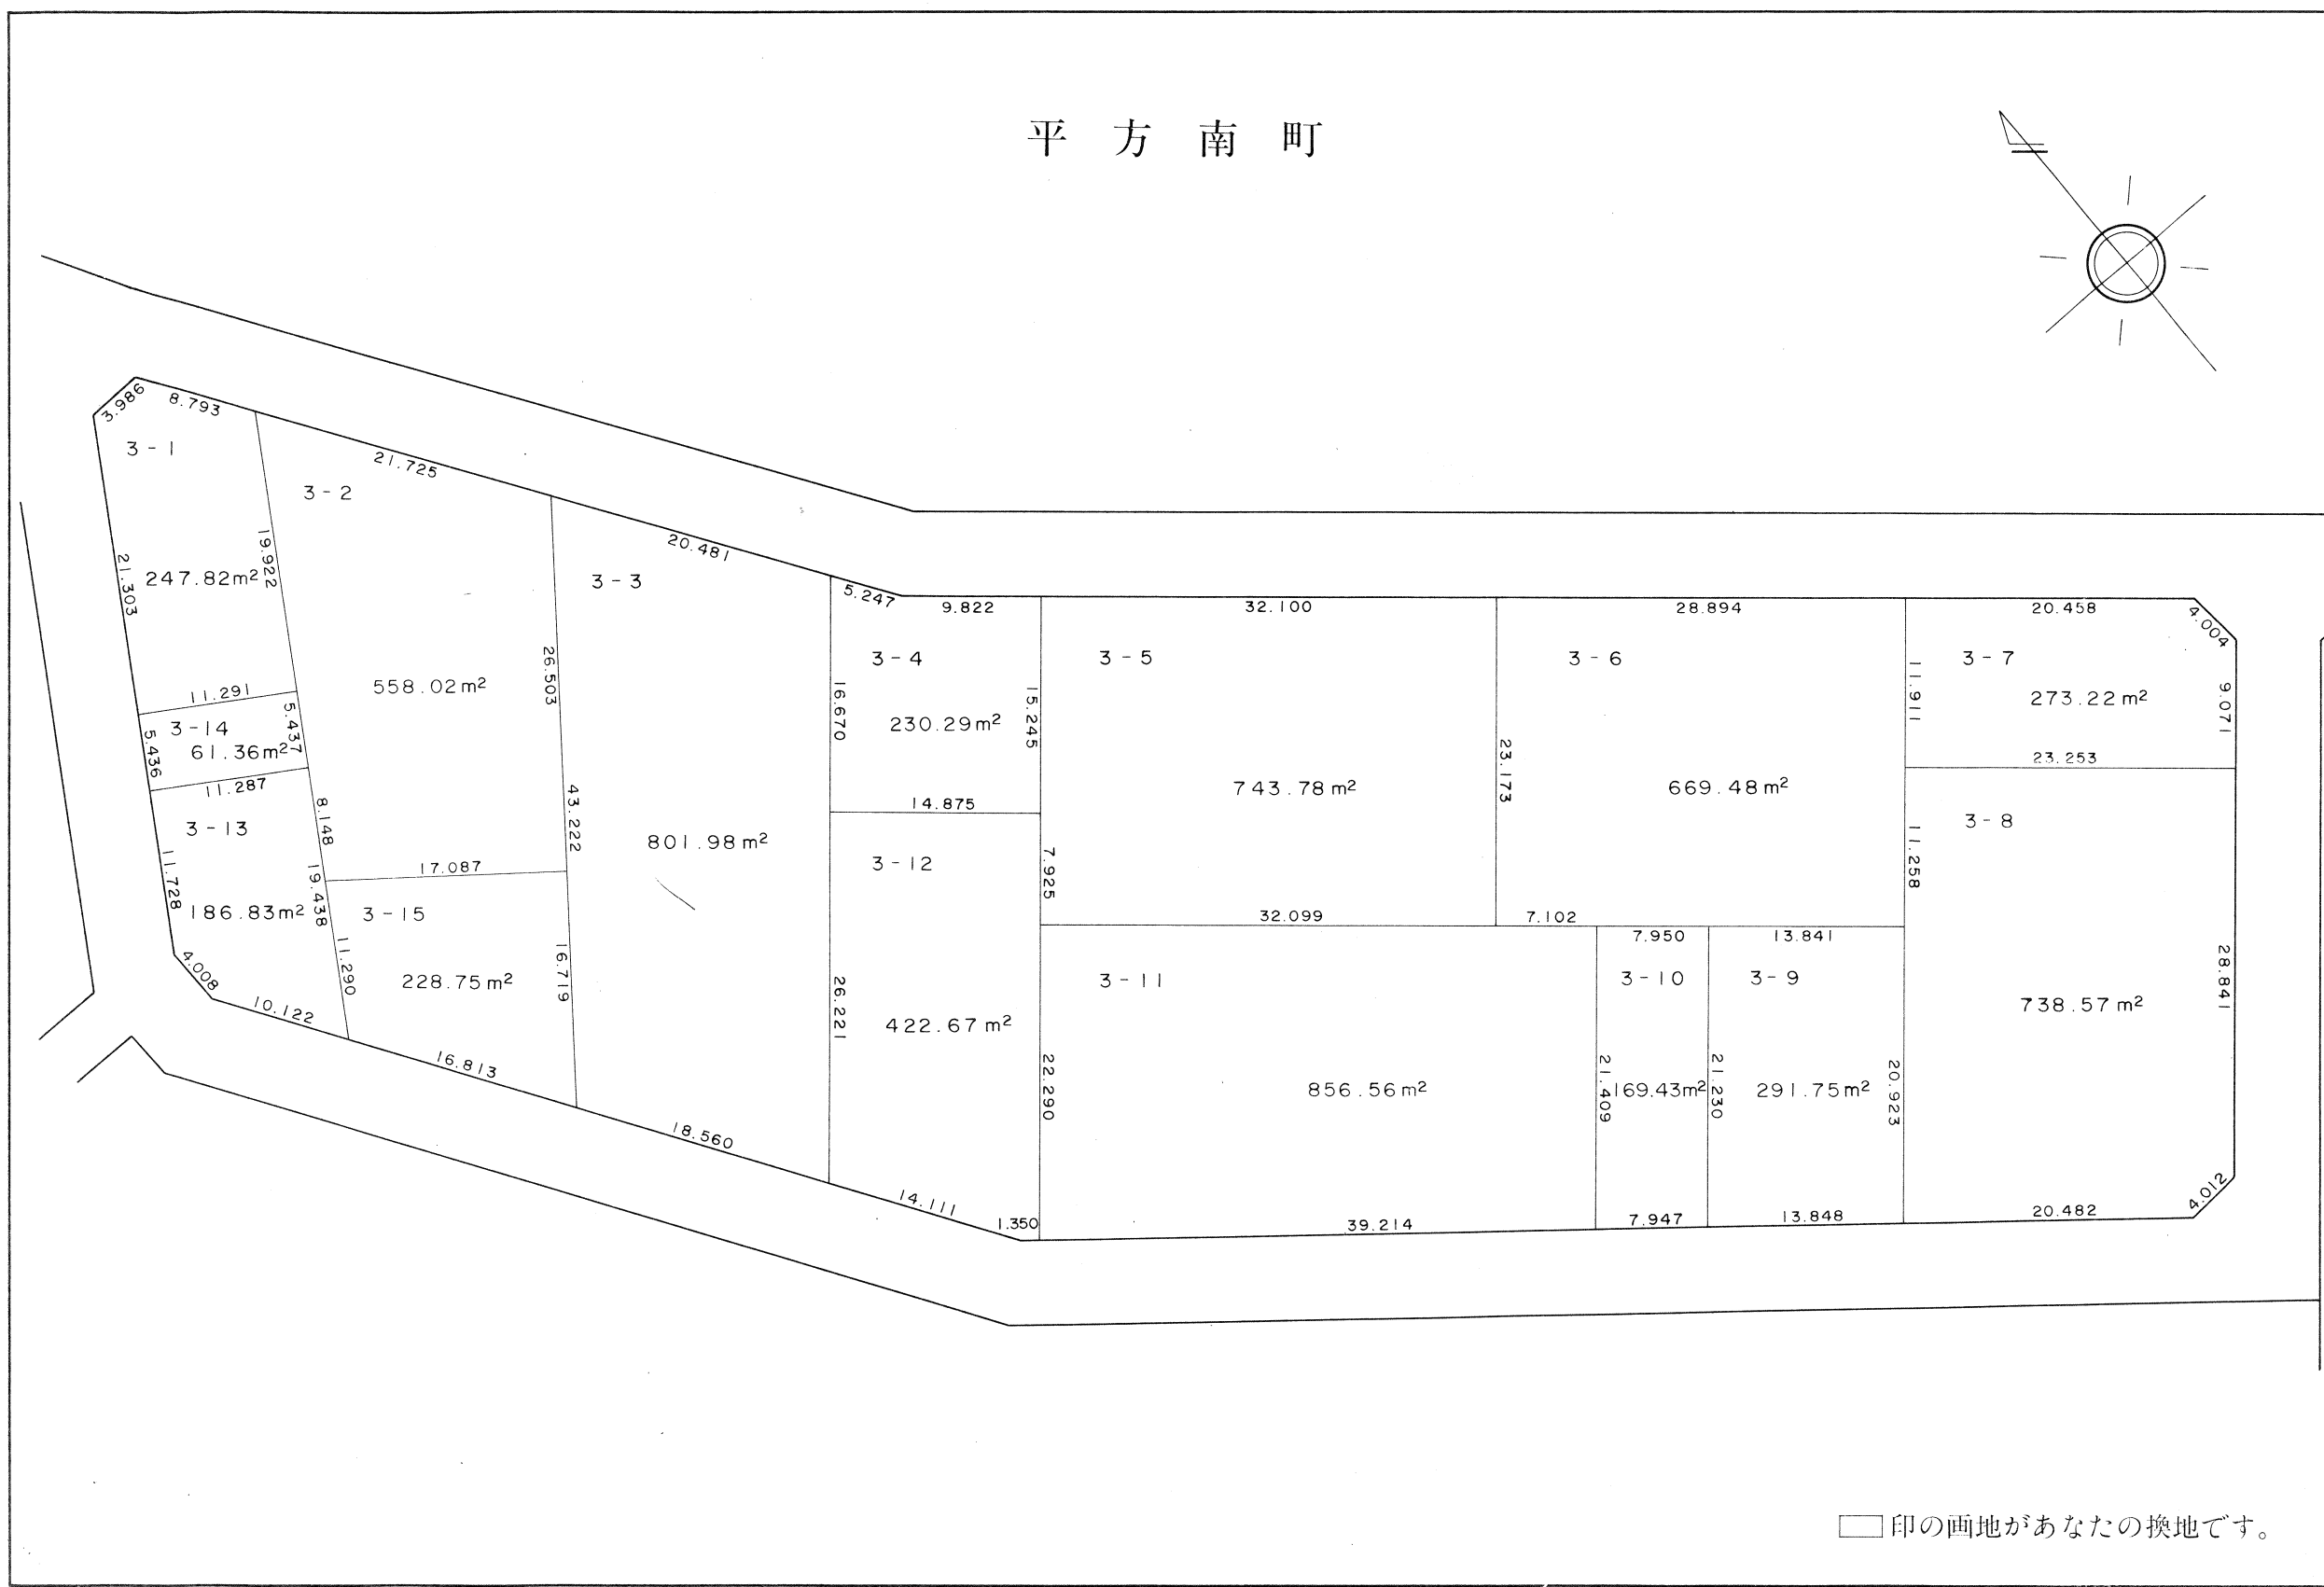

平成五年三月

平方南町

□印の画地があなたの換地です。

平成五年三月

平方南町

□印の画地があなたの換地です。

平成五年三月

平方南町