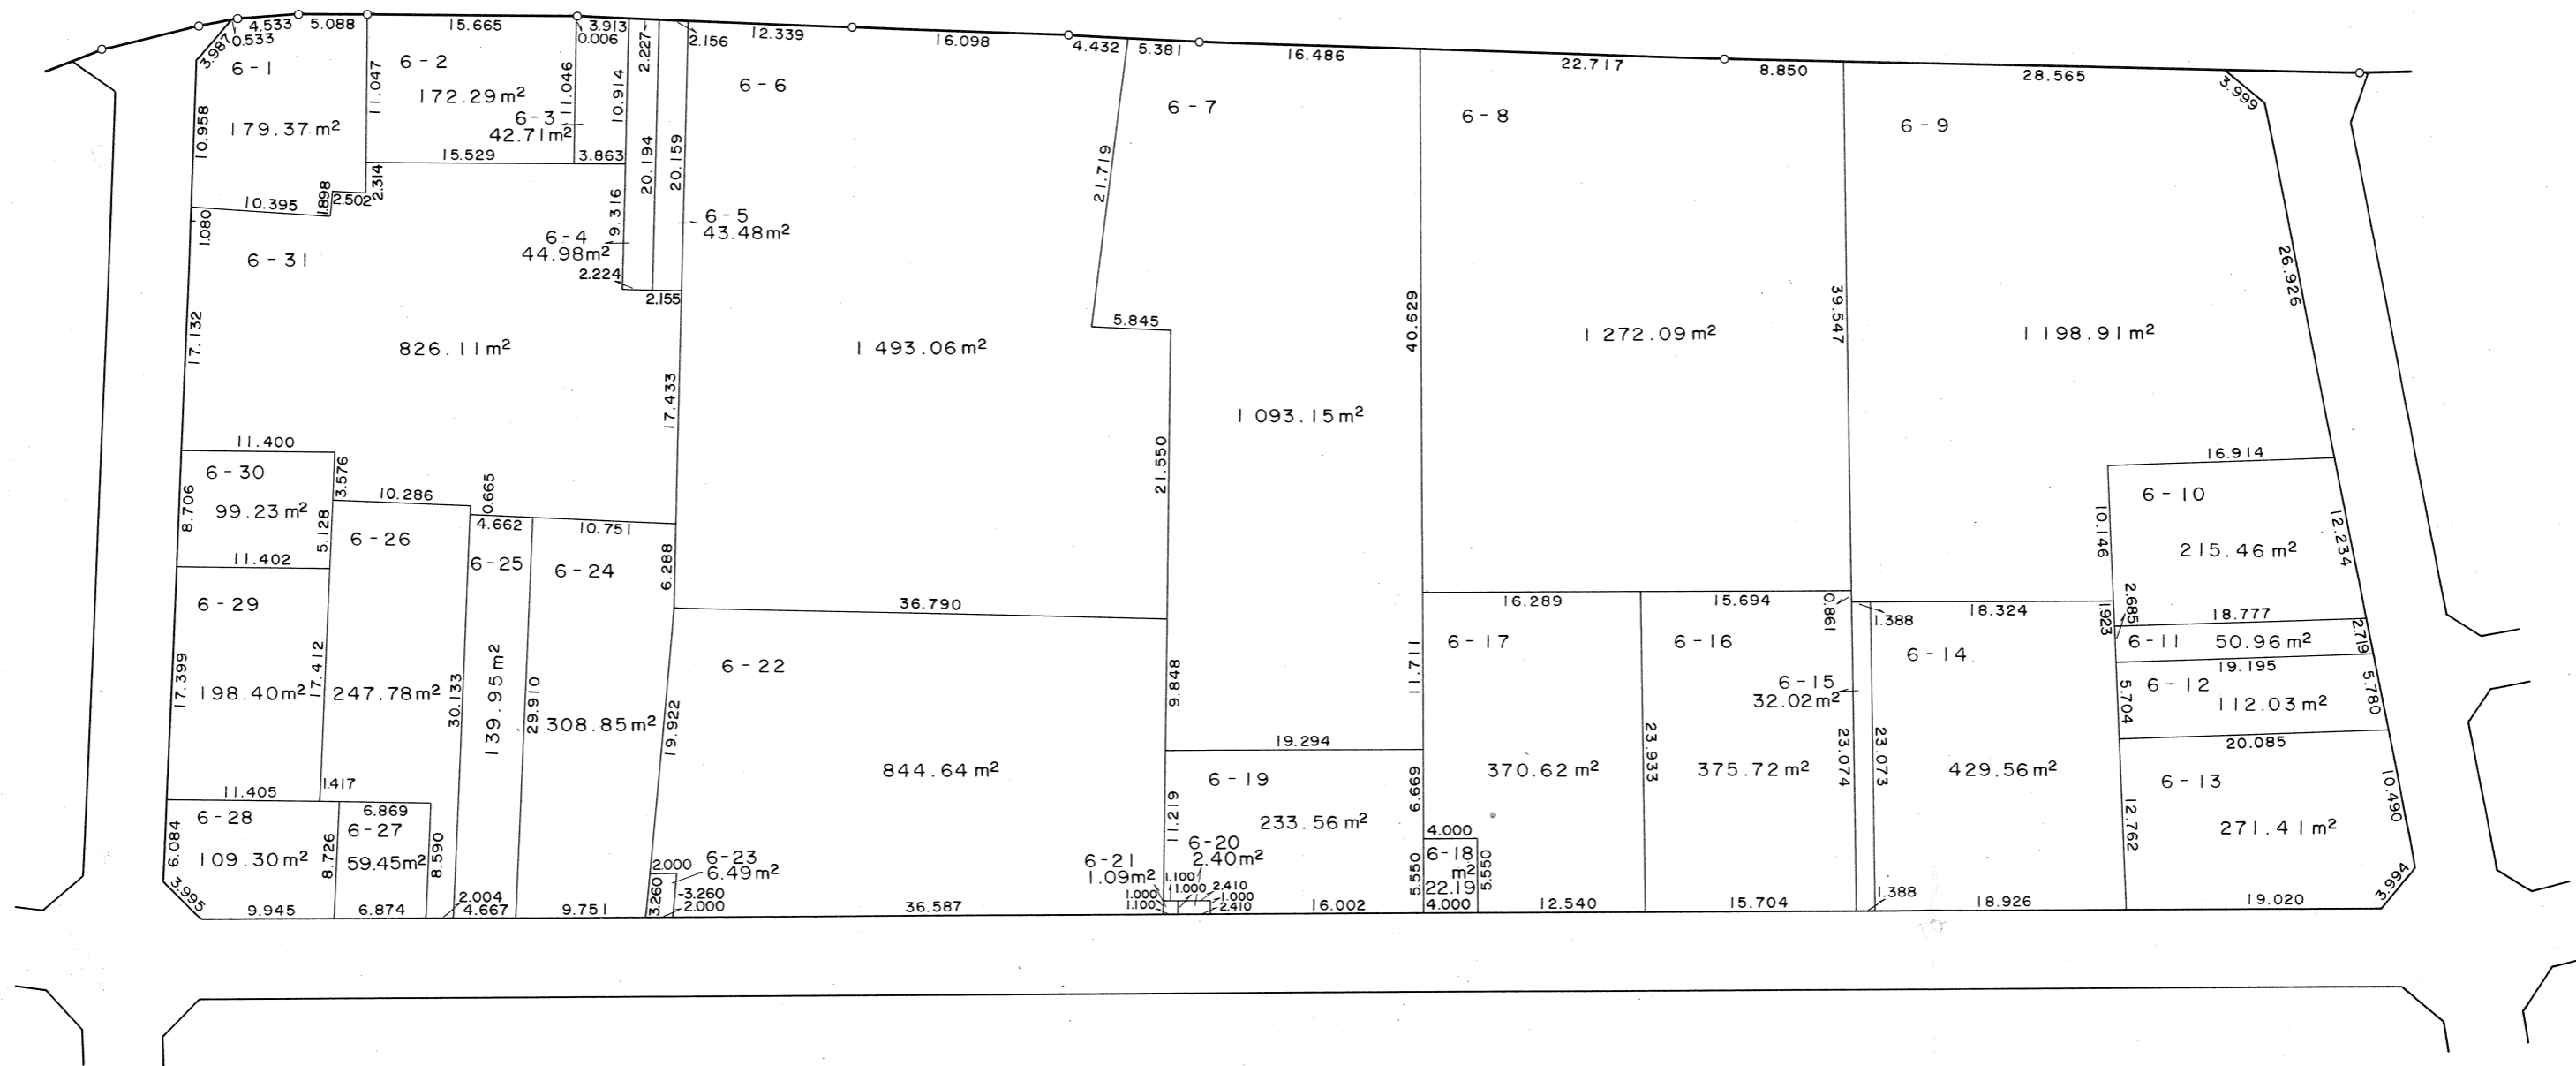

平成五年三月

平方南町

印の画地があなただけの換地です。