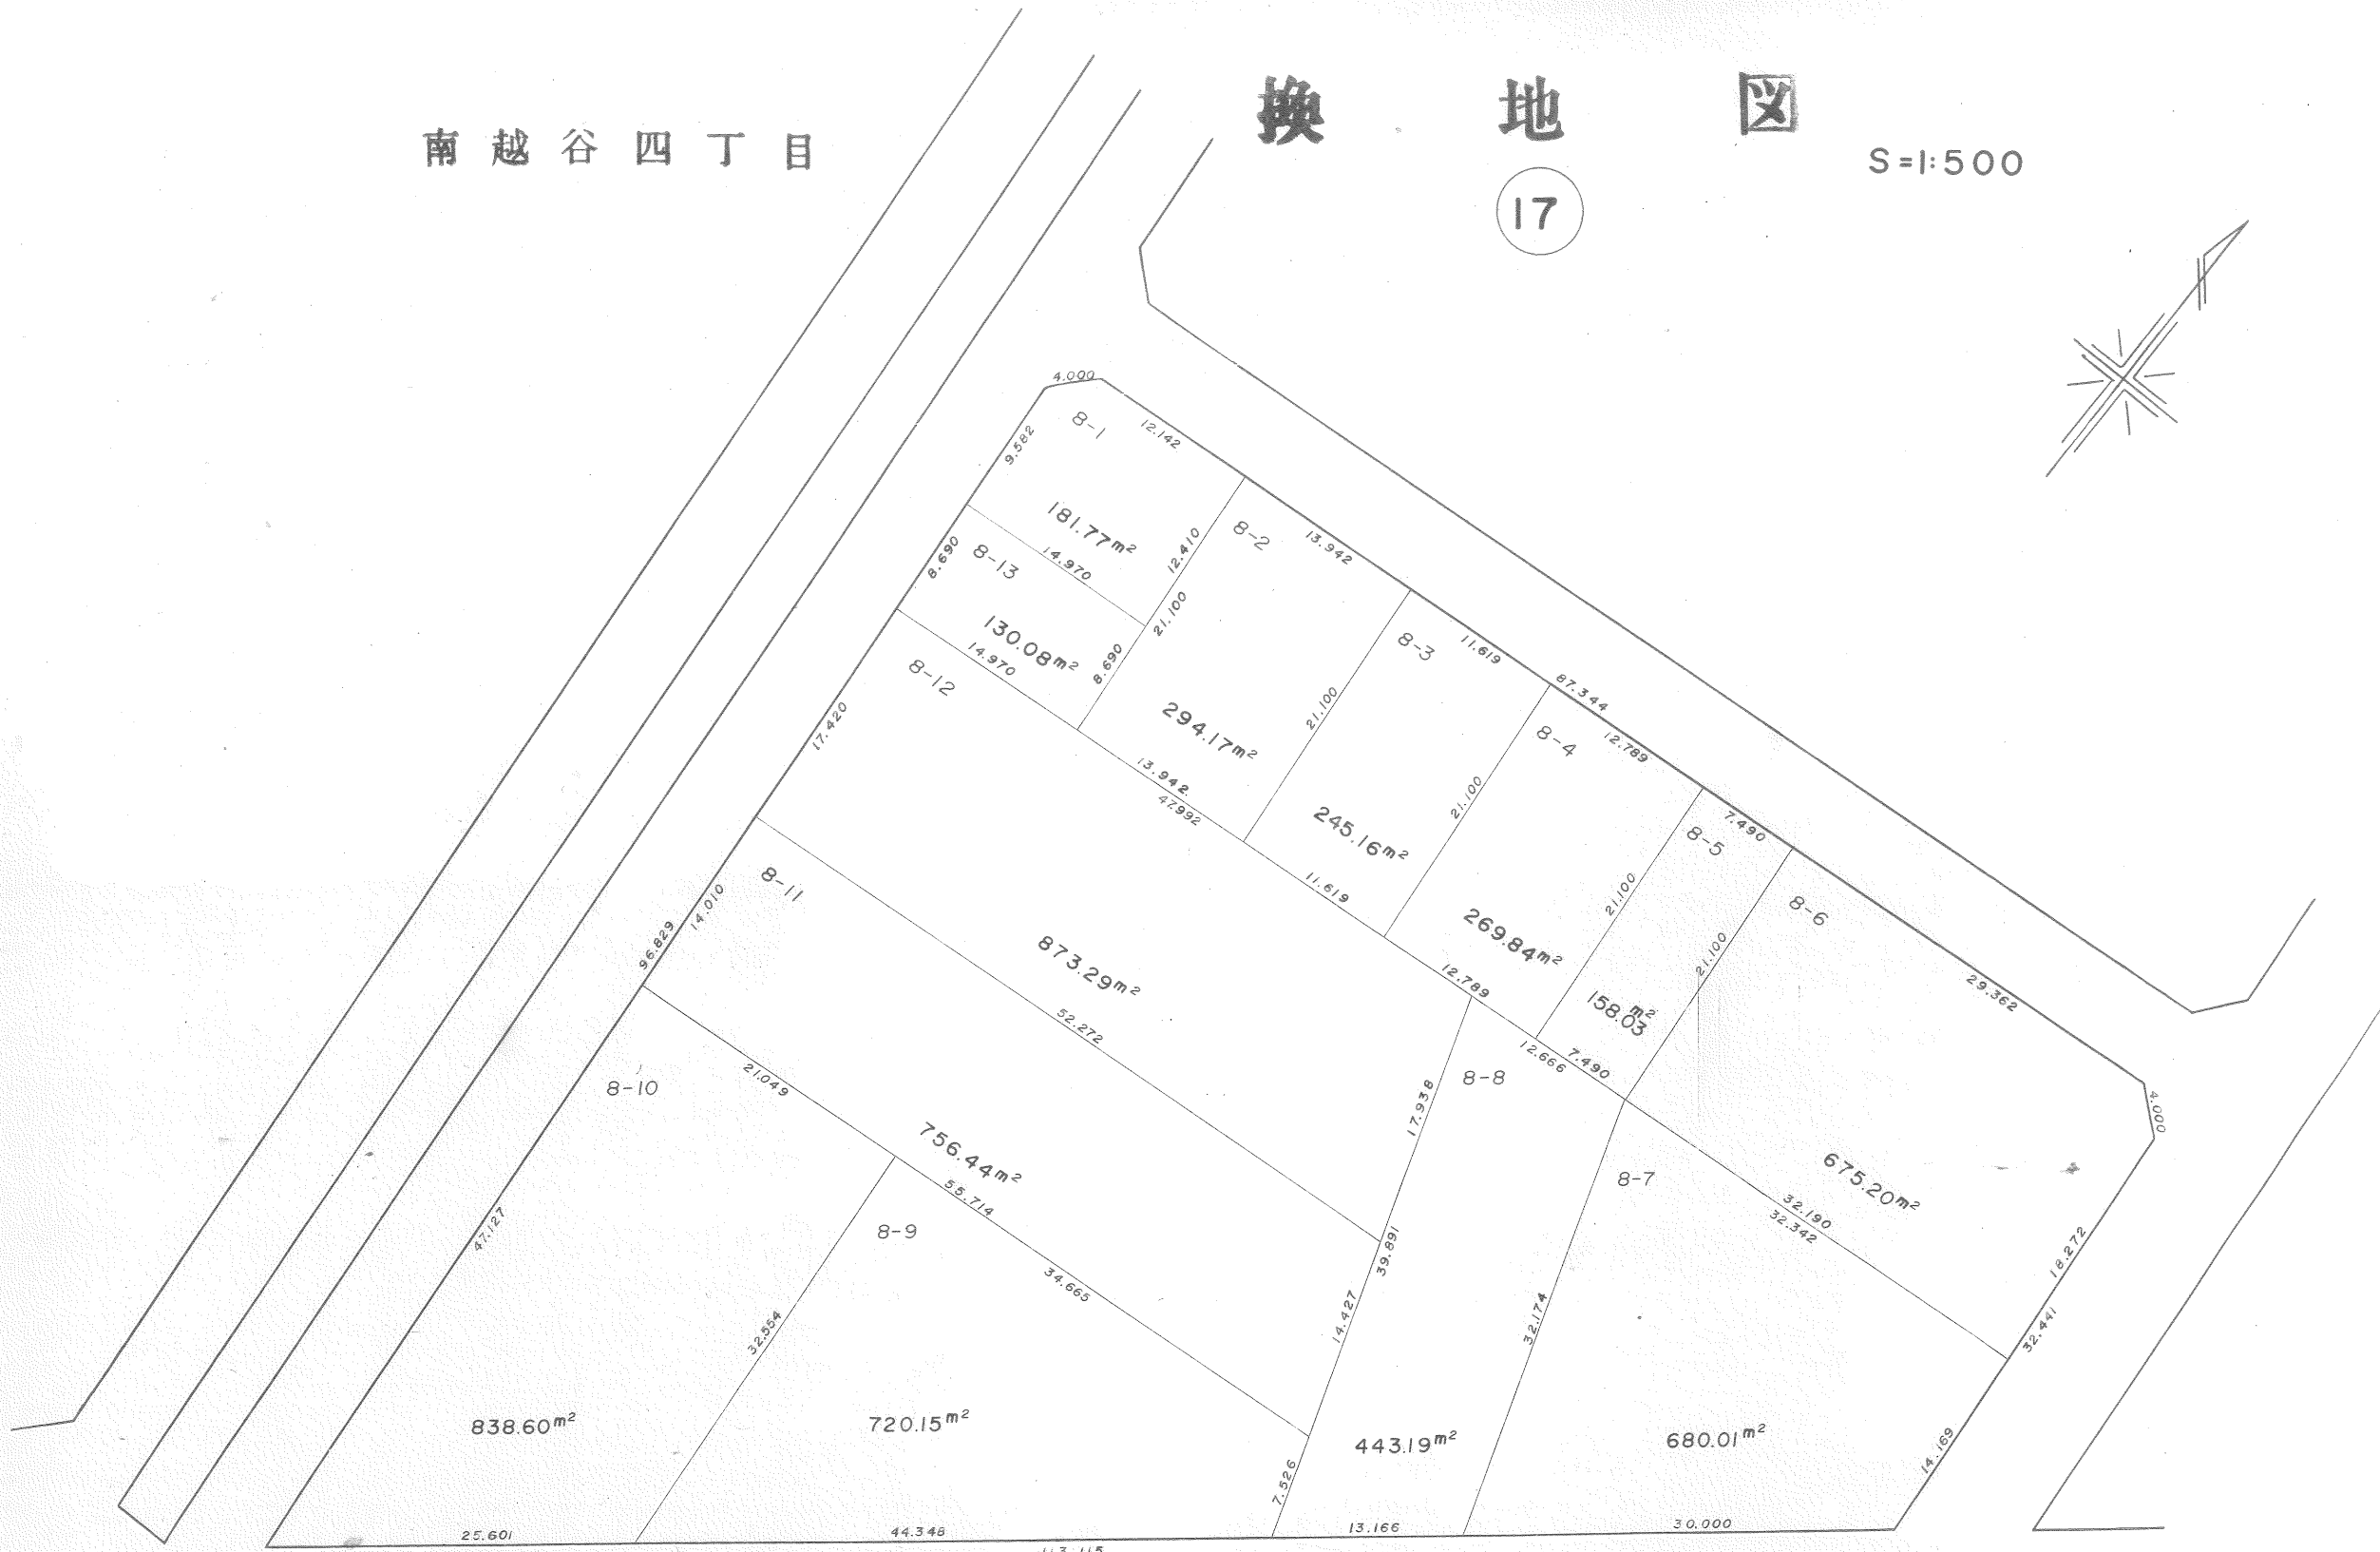

16

S=1:500

南越谷四丁目

南越谷四丁目

換地 図

S=1:500

17

印が貴殿の換地です