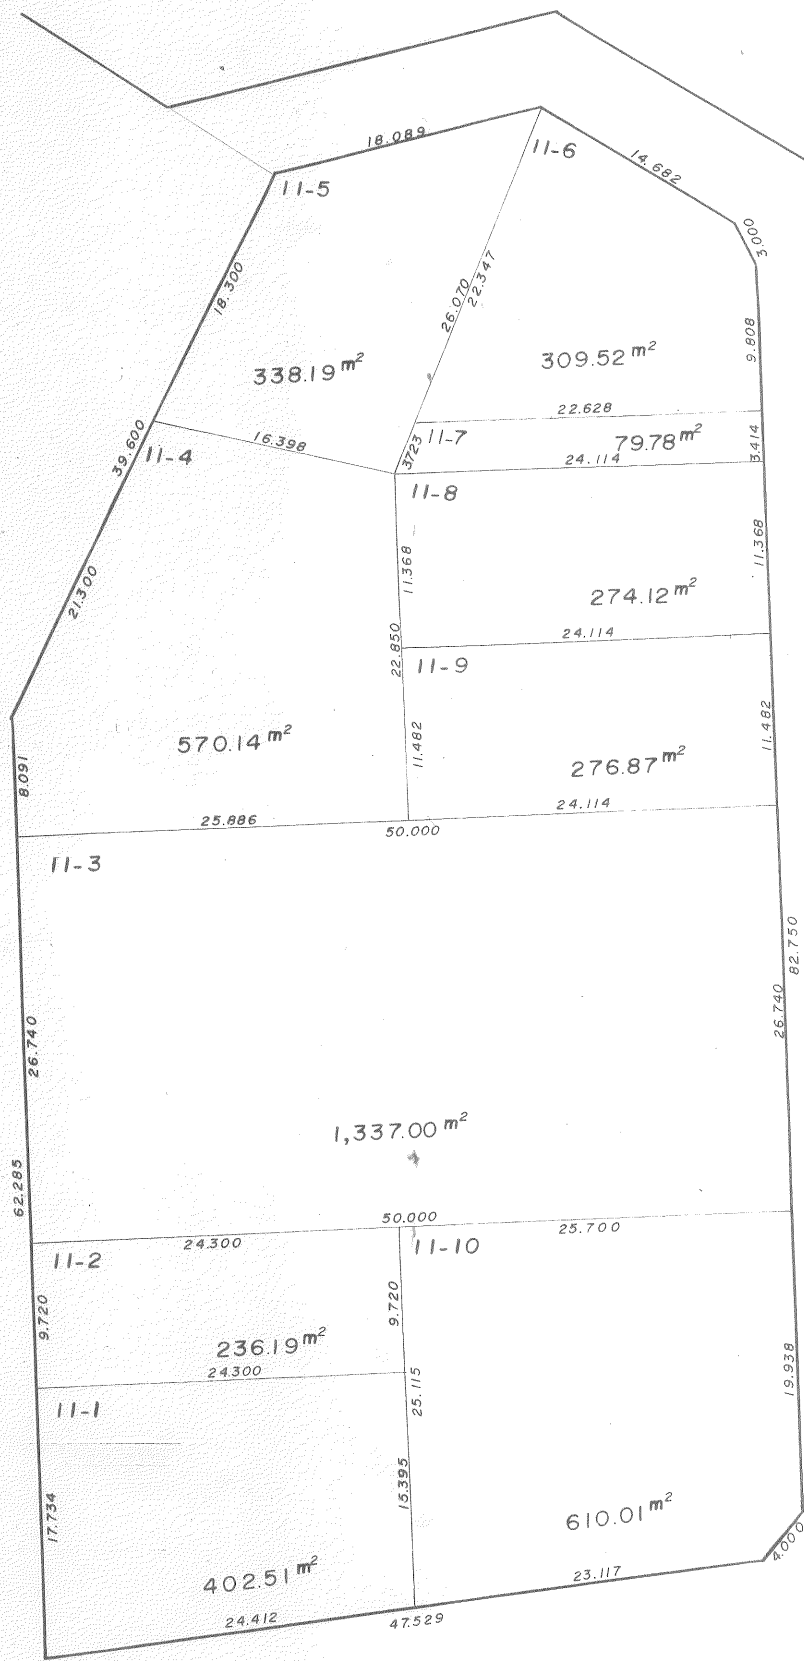

換地 図

S=1:500

19

南越谷四丁目

印が貴殿の換地です