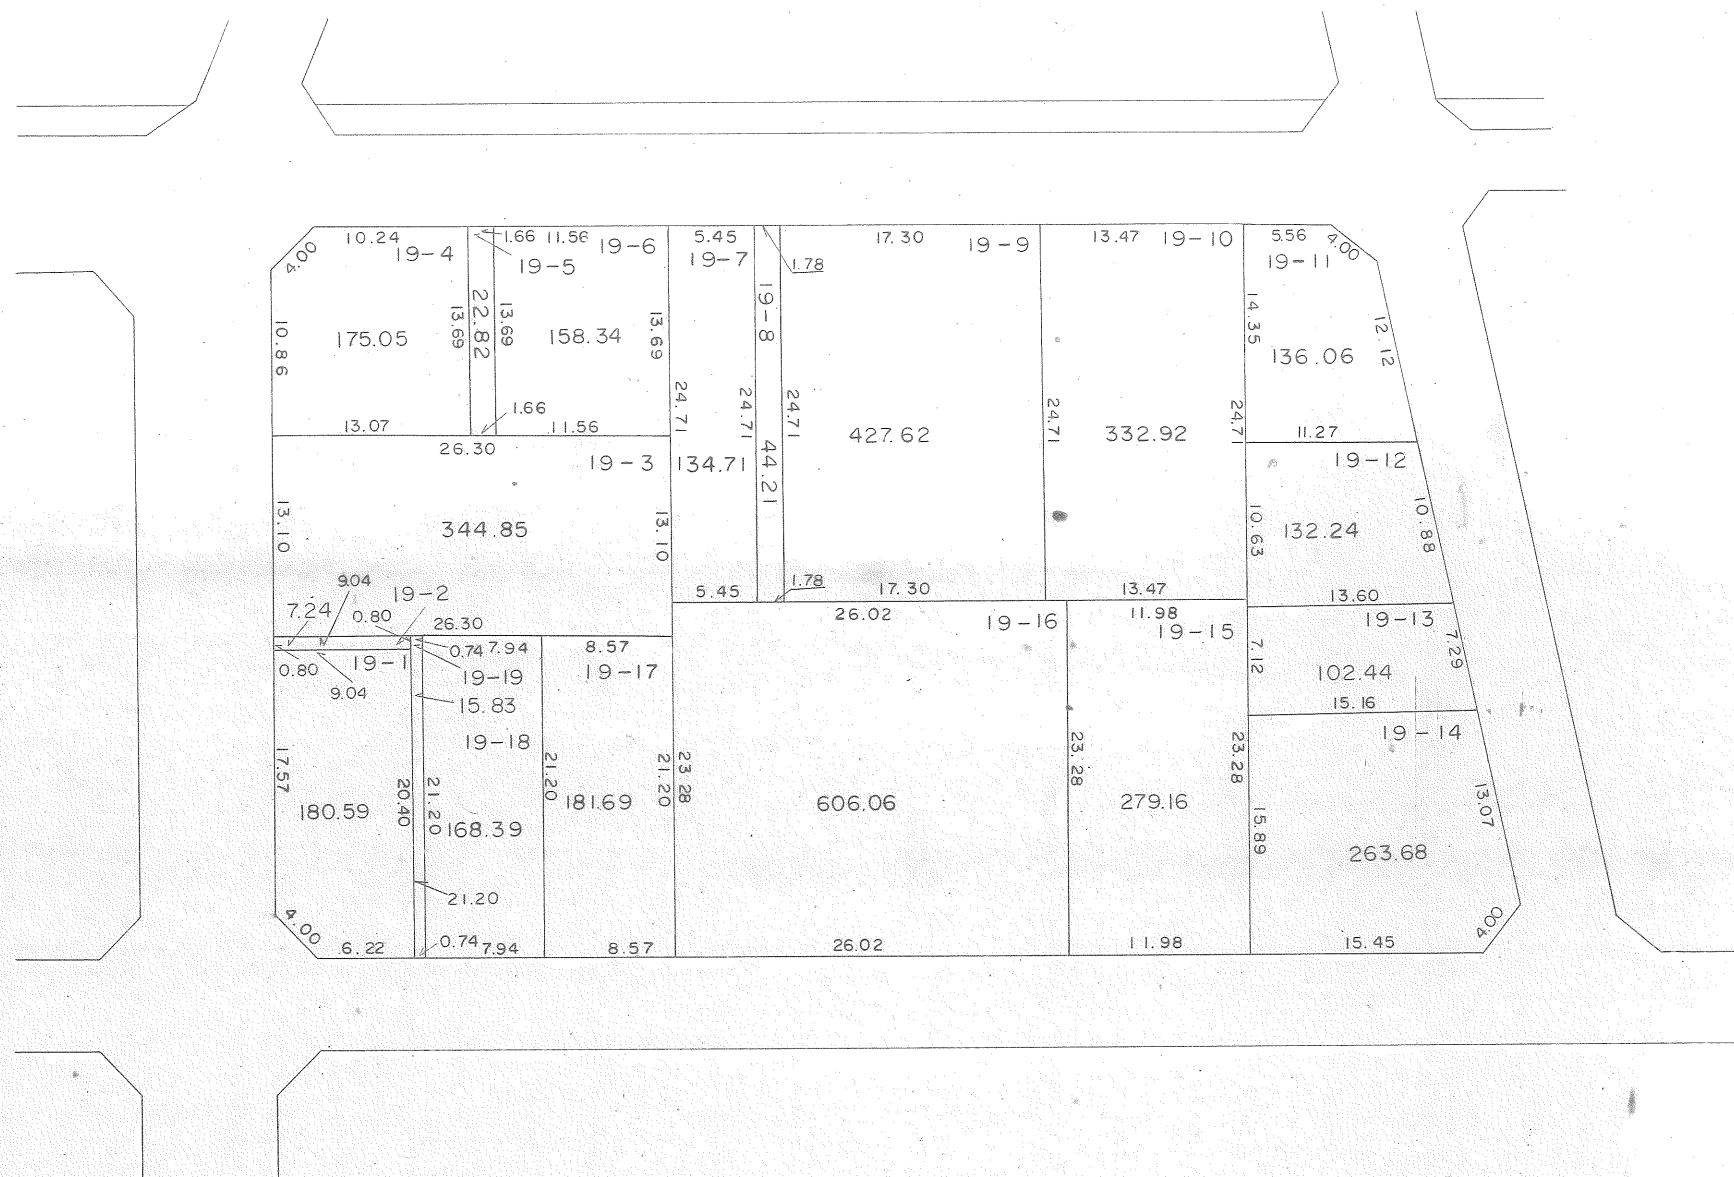

# 換地図

縮尺 500分之1

宮前一丁目

5 街区

印が貴殿の換地です。