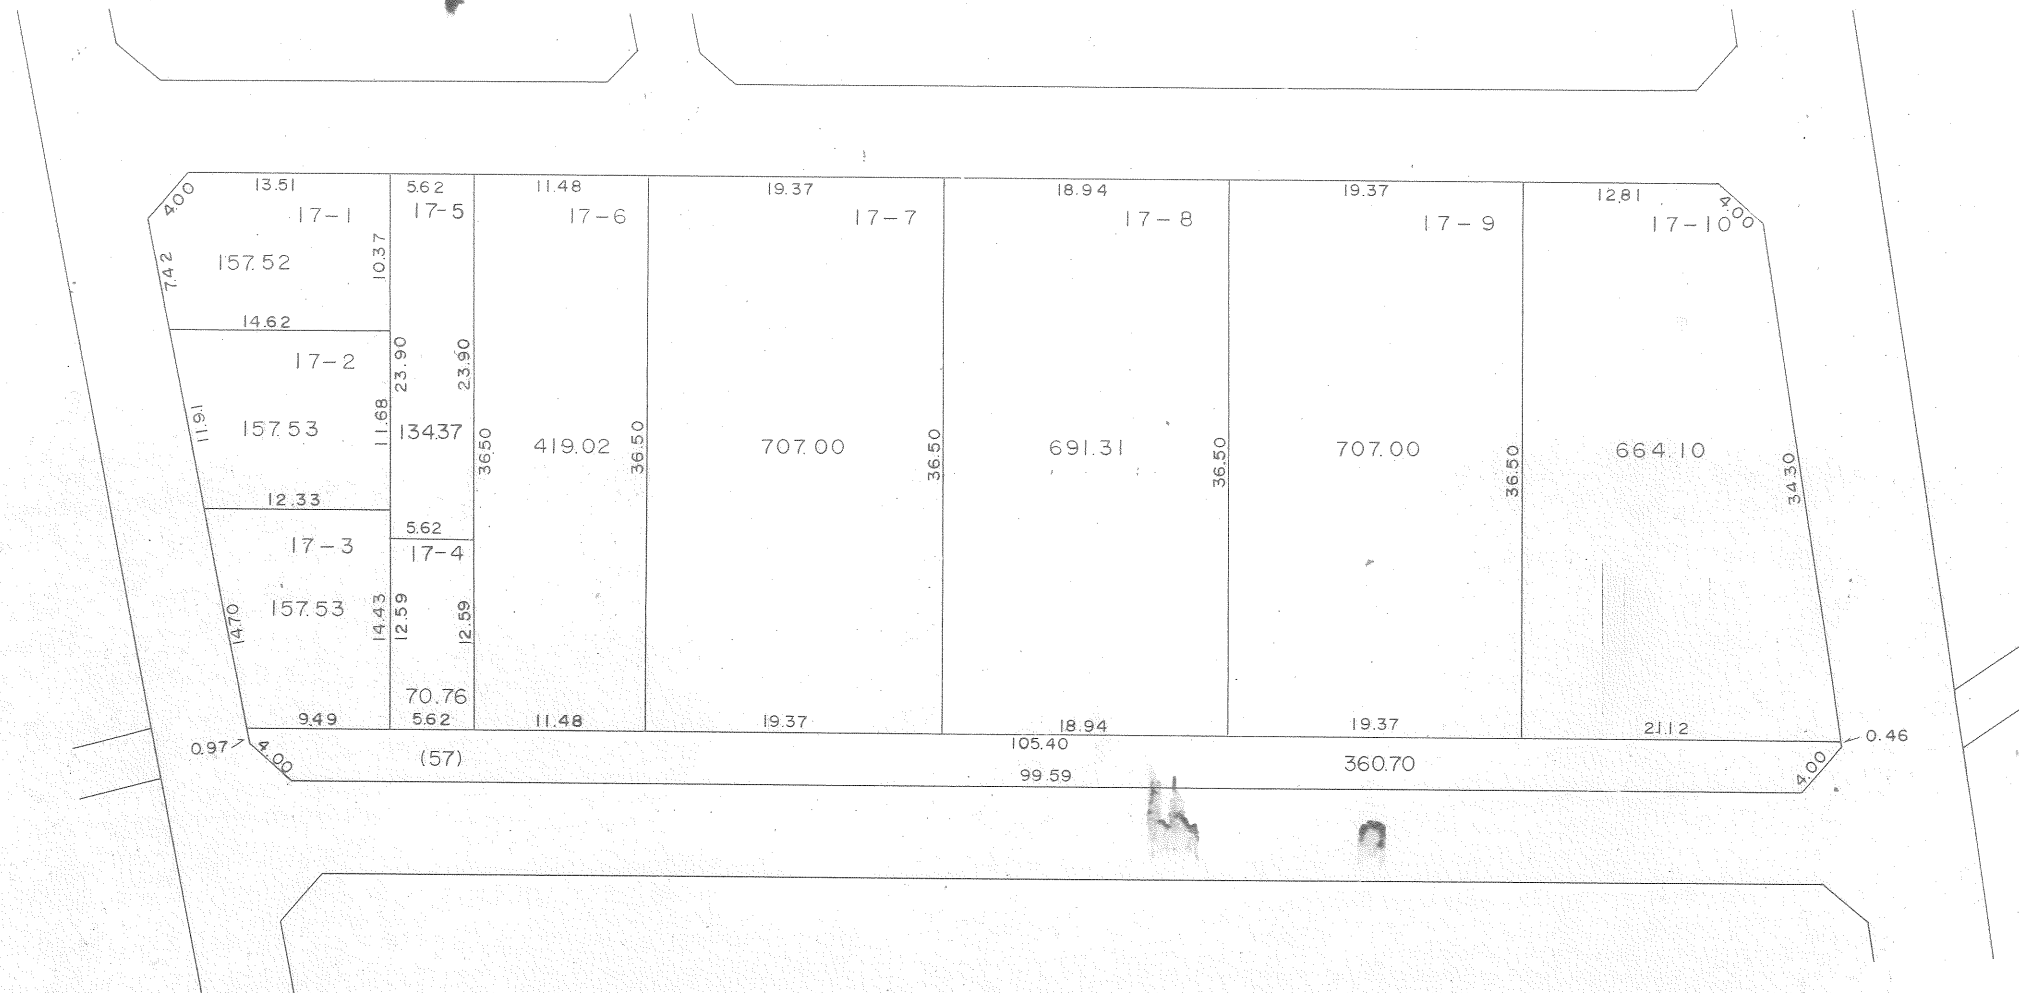

2 街区

町

印が貴殿の換地です。

換地図

縮尺 500分之1

千間台東町

13街区

印が貴殿の換地です。