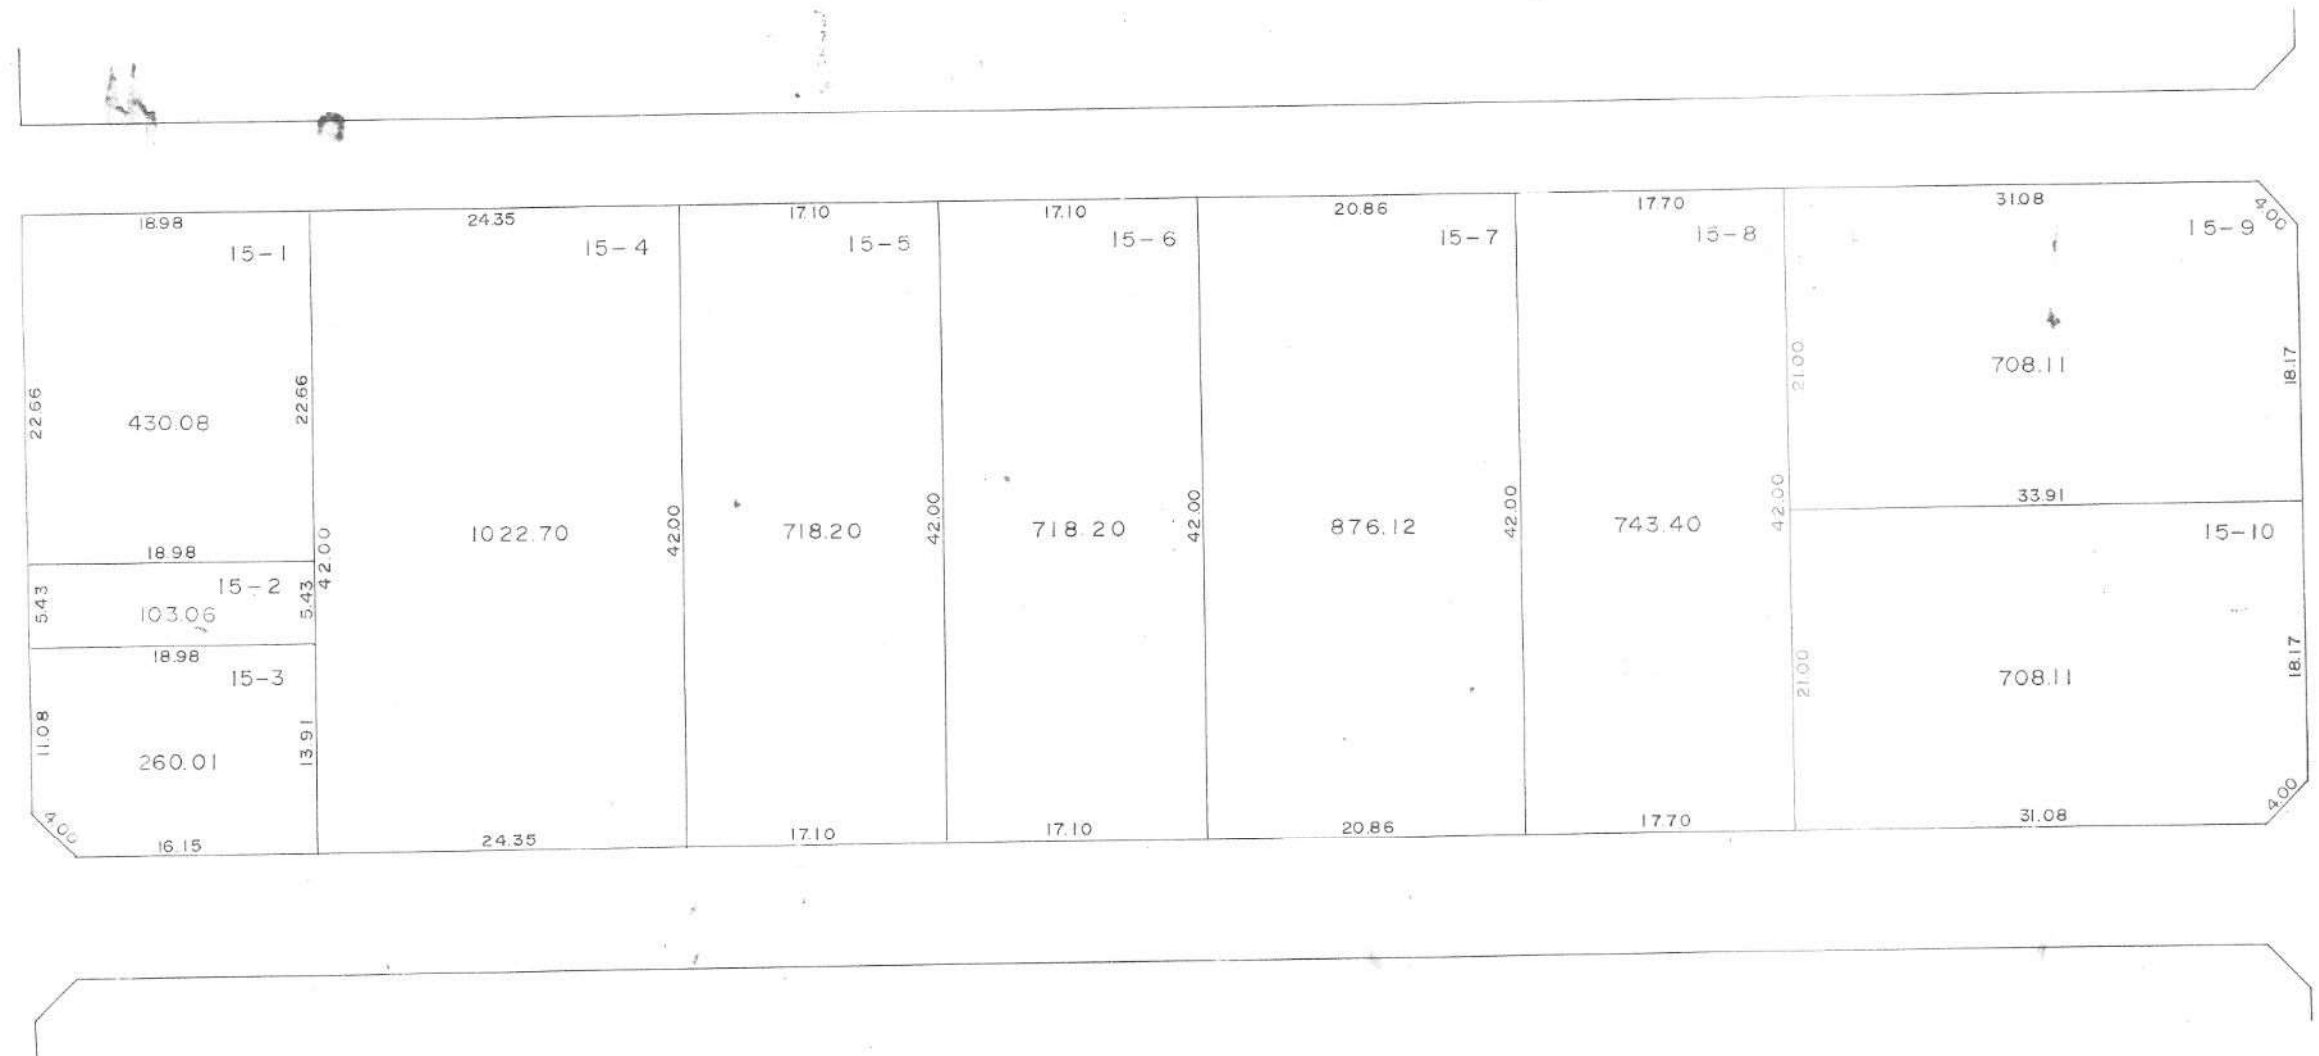

換地図

縮尺 500分之1

千間台西一丁目

54街区

☐ 印が貴殿の換地です。