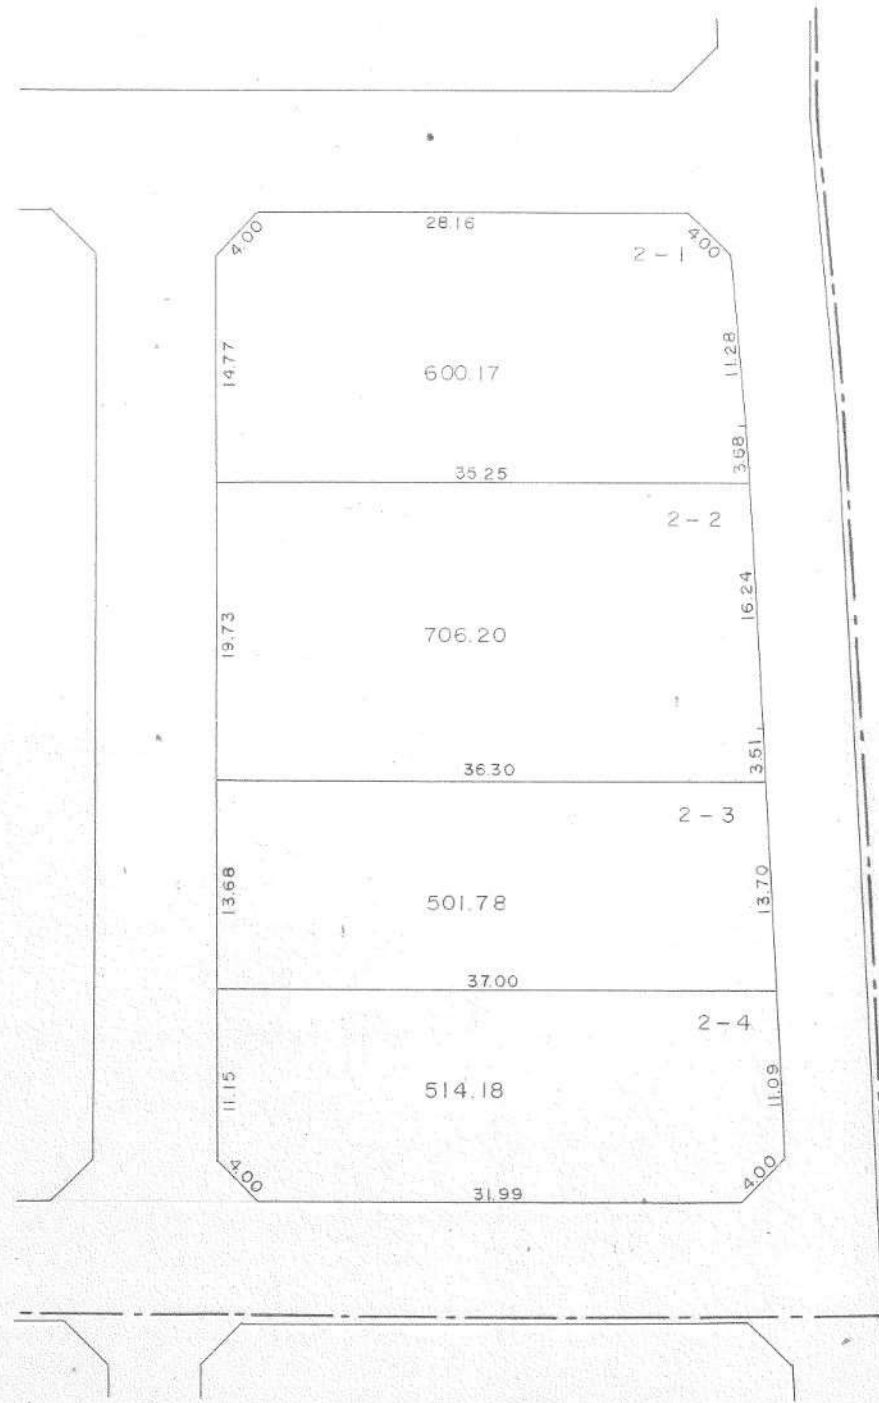

換地図

縮尺 500分之1

千間台西一丁目

26 街区

☐ 印が貴殿の換地です。