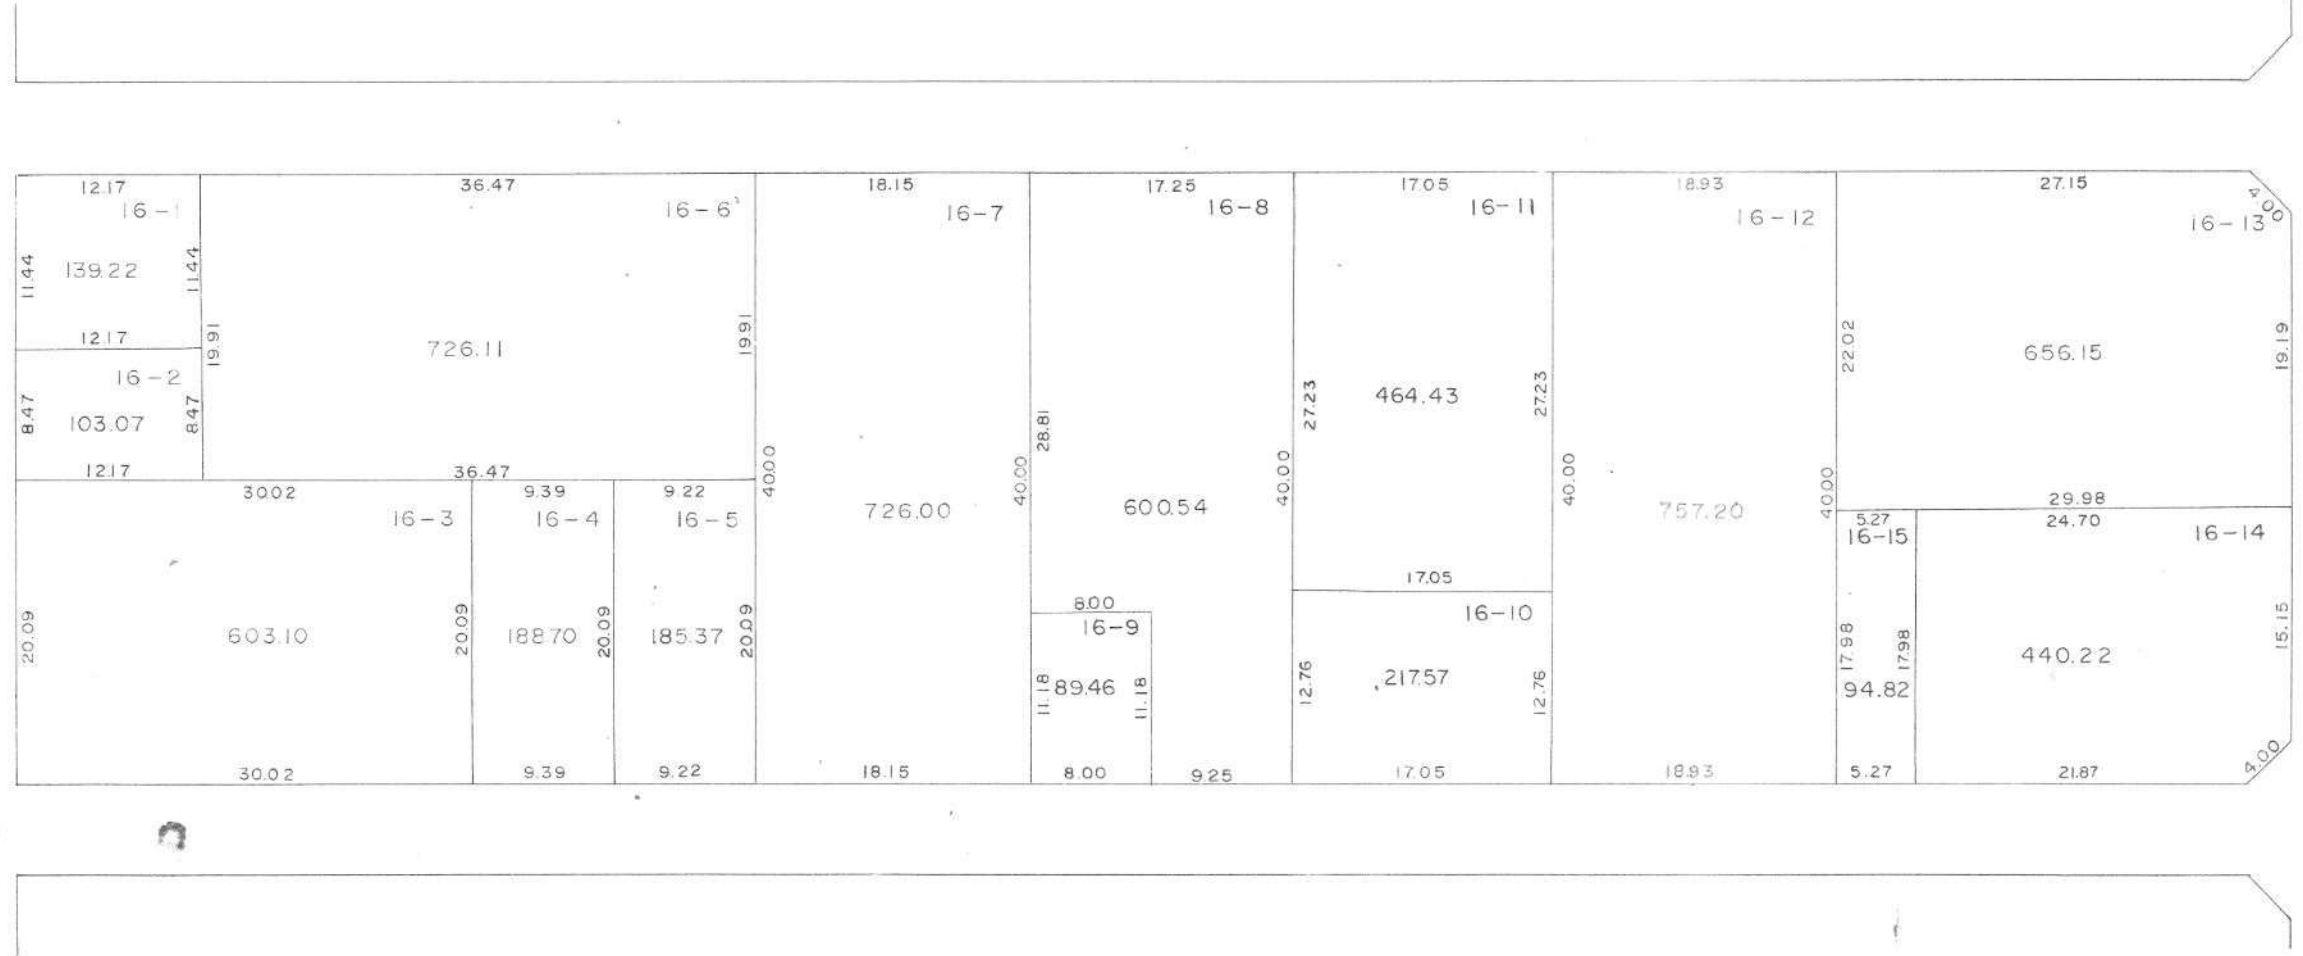

換地図

縮尺 500分之1

千間台西一丁目

55街区

☐ 印が貴殿の換地です。