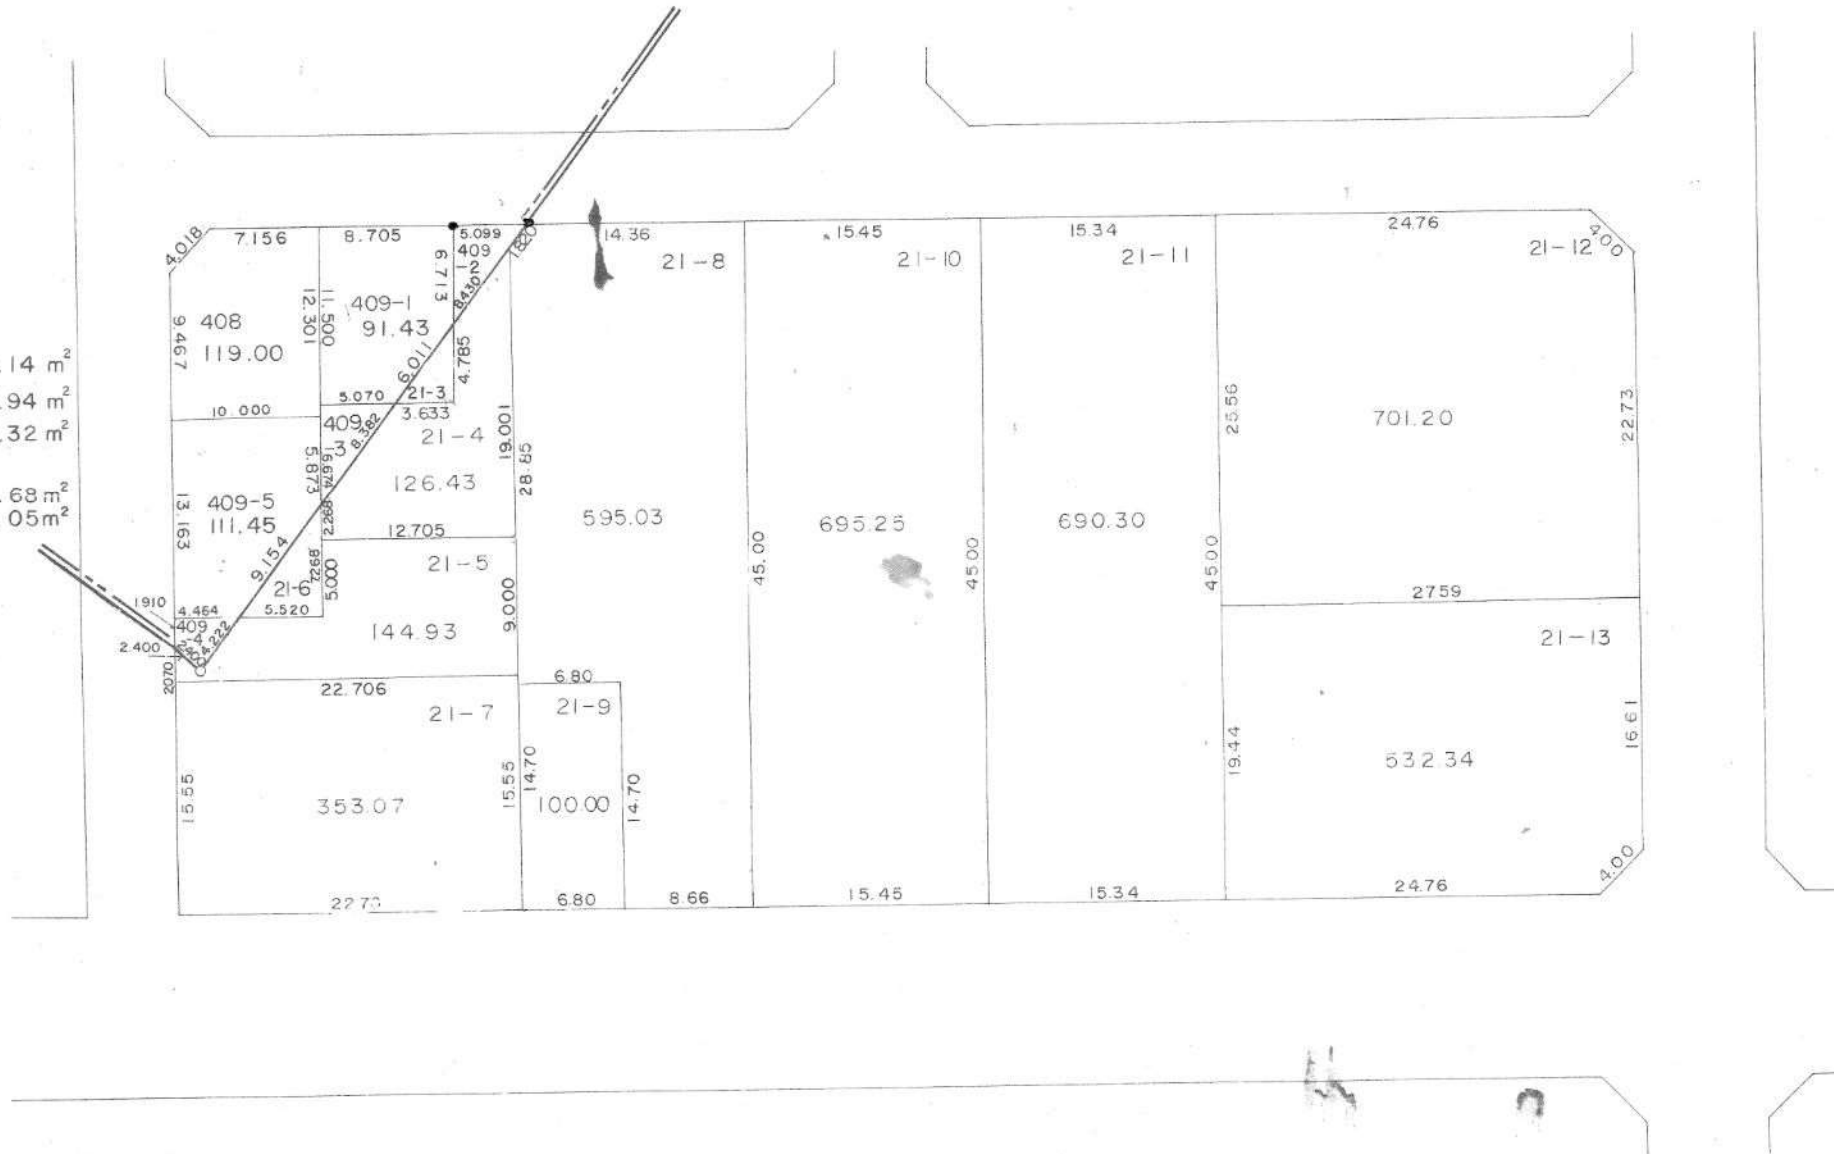

千間台西一丁目

57街区

- 409-2 · 17.14 m²
- 409-3 · 16.94 m²
- 409-4 · 9.32 m²

- 21-3 · 8.68 m²
- 21-6 · 20.05 m²

印が貴殿の換地です。

換地図

縮尺 500分之1

千間台西一丁目