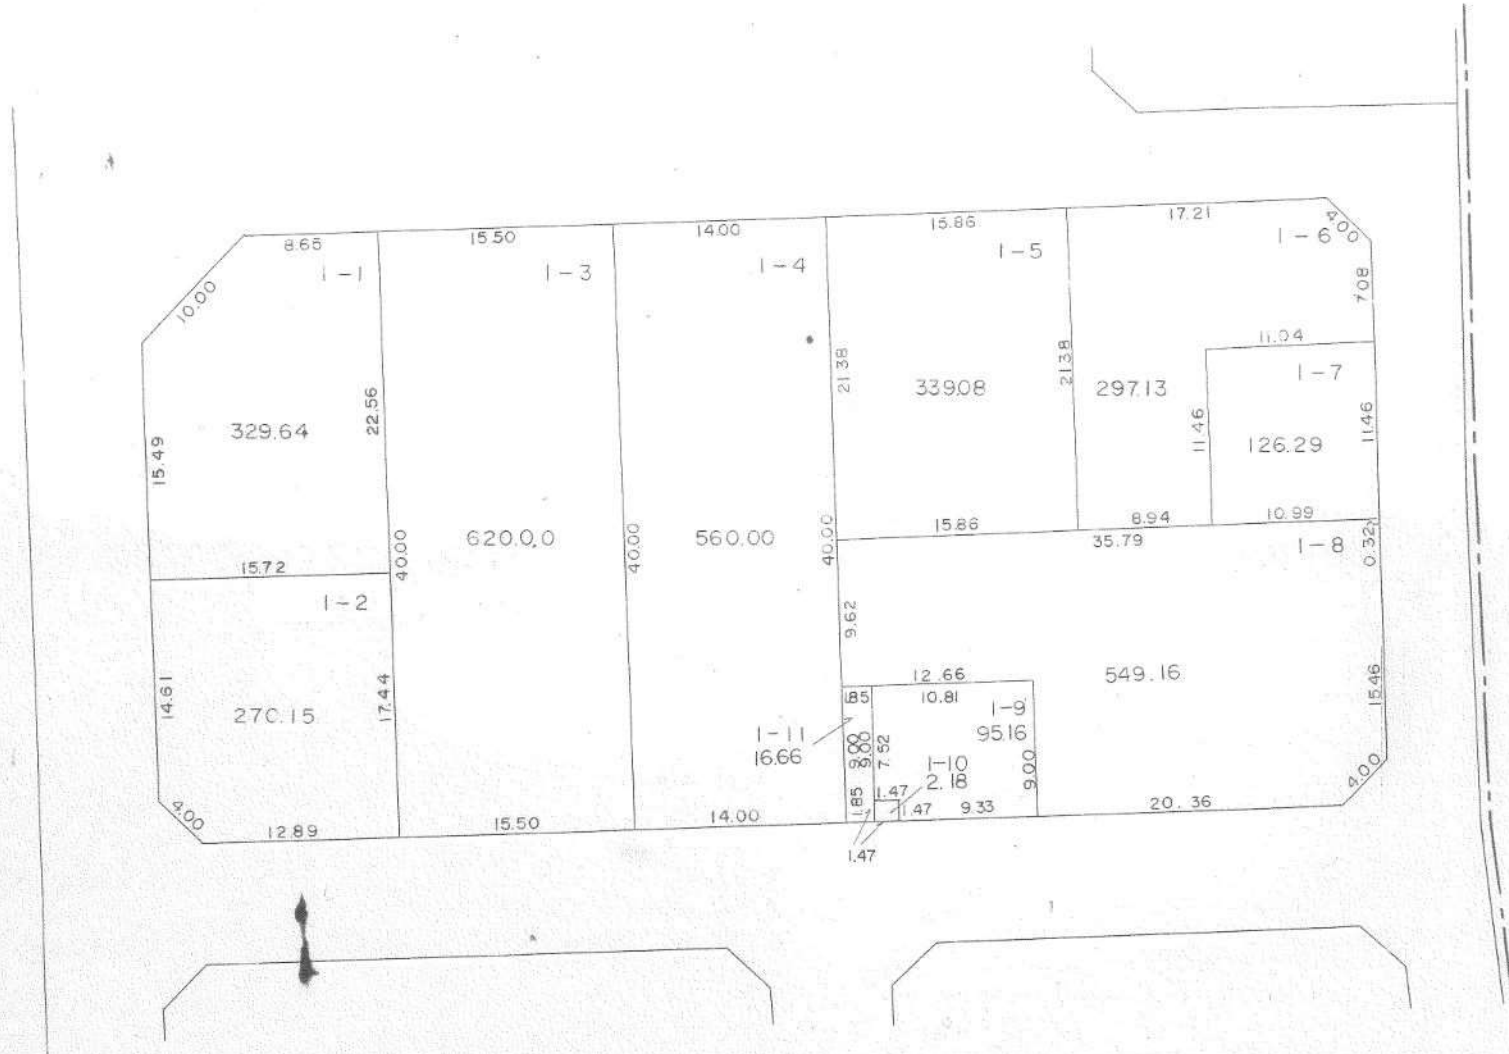

換地図

縮尺 500分之1

千間台西一丁目

25街区

印が貴殿の換地です。

換地図

縮尺 500分之1

千間台西一丁目