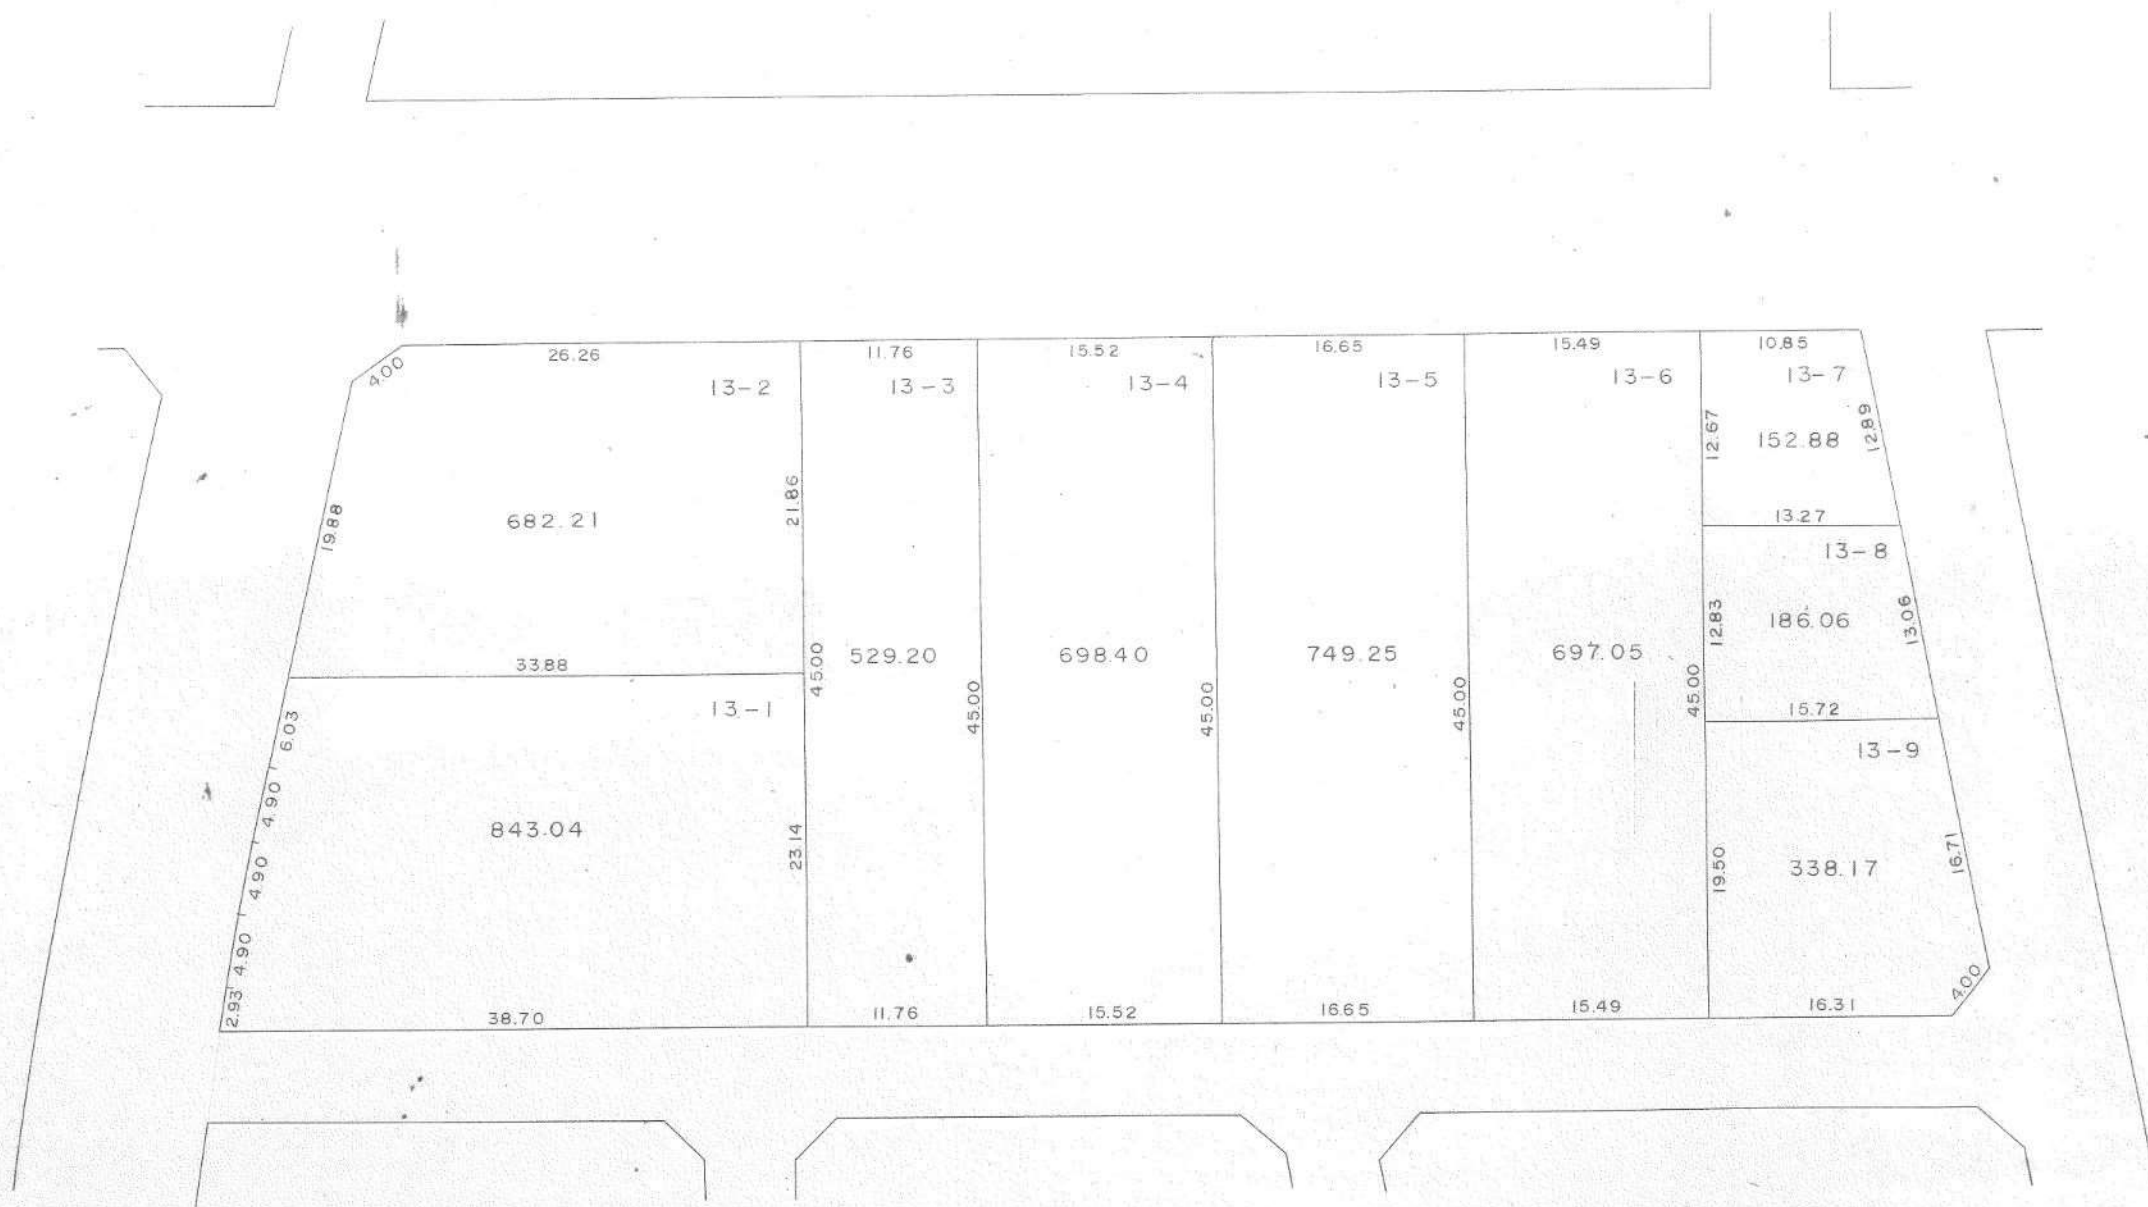

換地図

縮尺 500分之1

千間台西一丁目

33街区

印が貴殿の換地です。