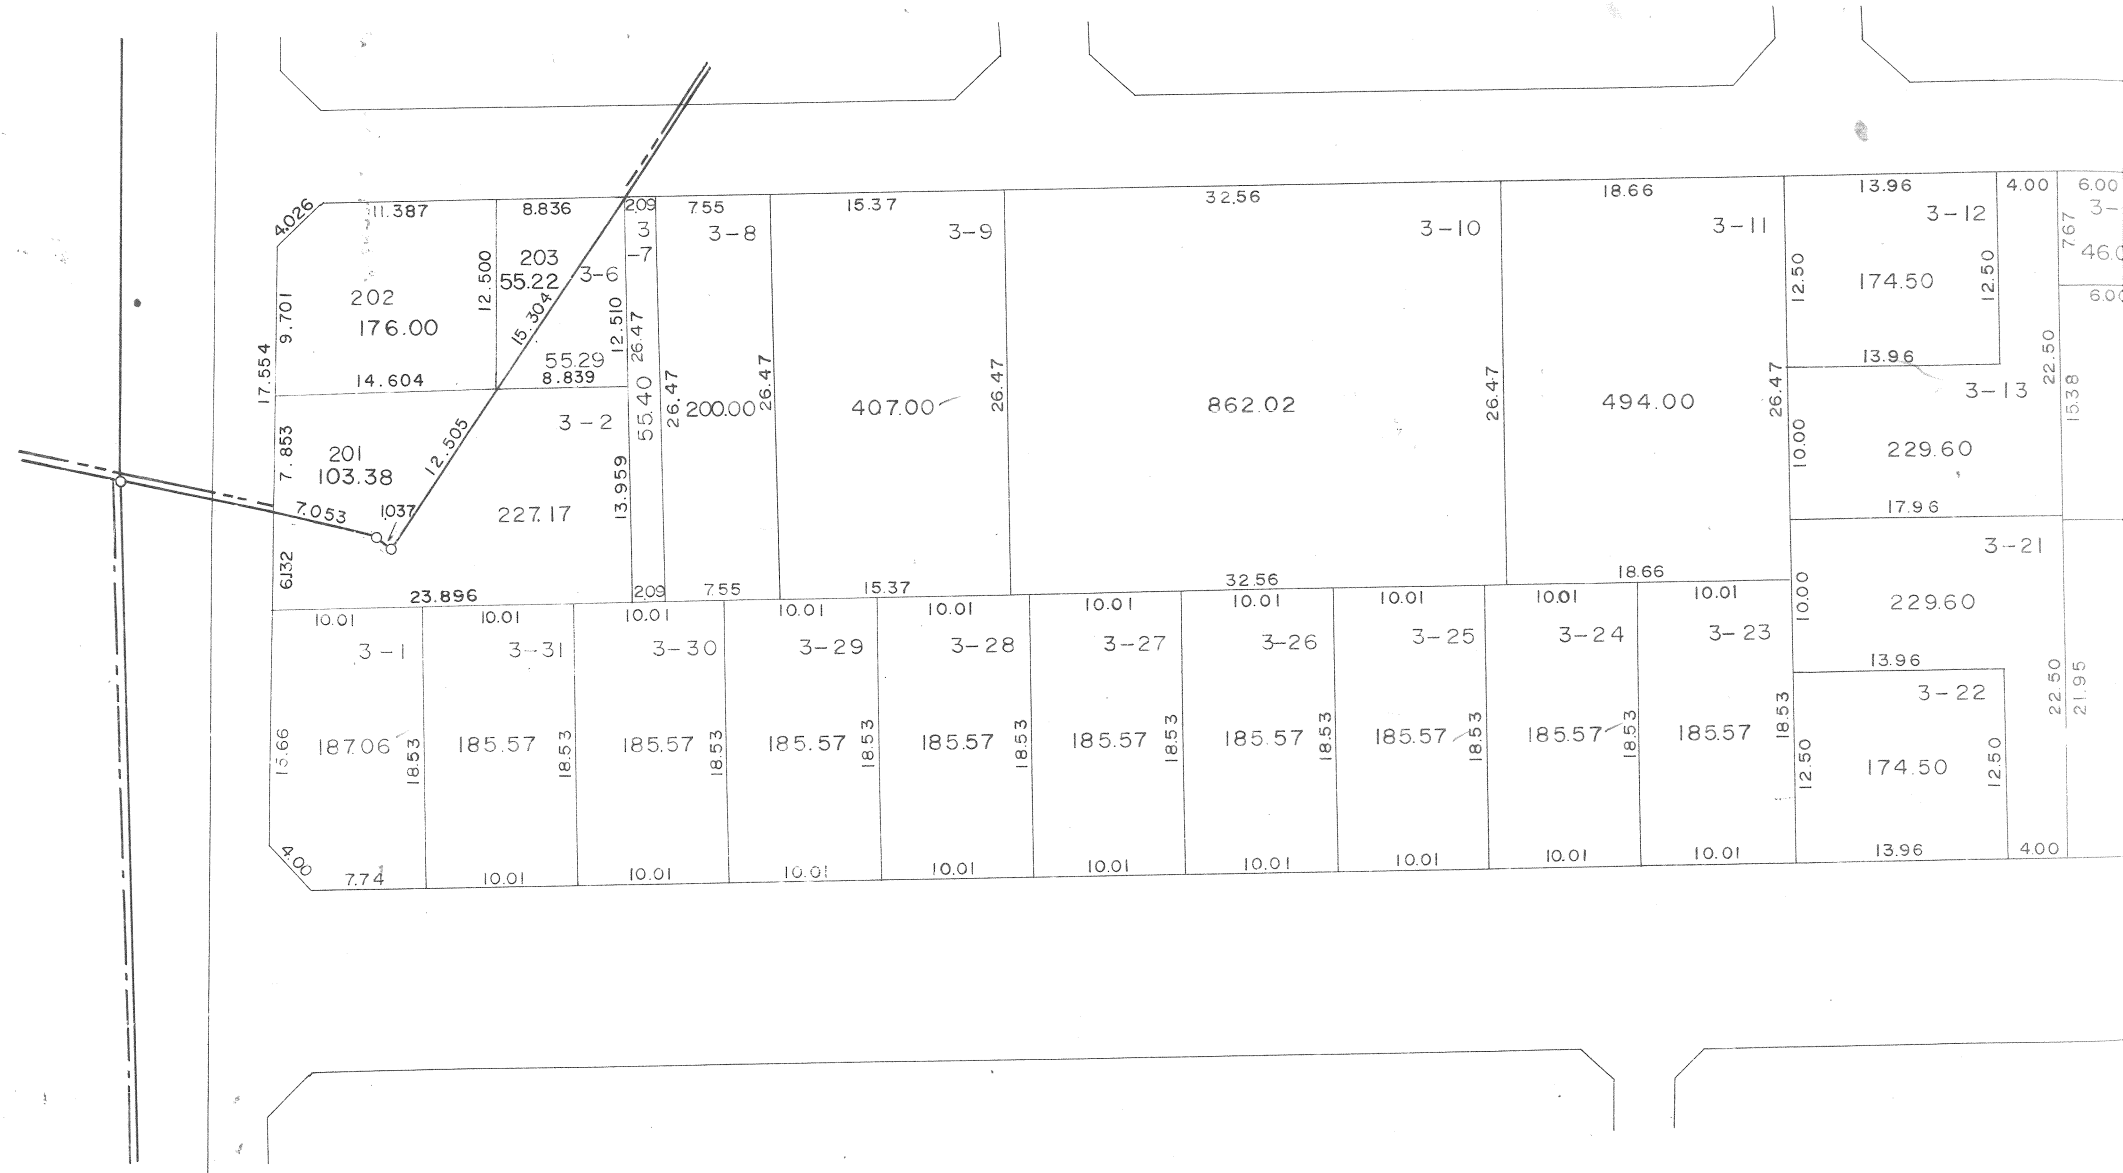

# 換地図

縮尺 500分之1

千間台西四丁目

99街区

印が貴殿の換地です。

縮尺 500分之1

印が貴殿の換地です。