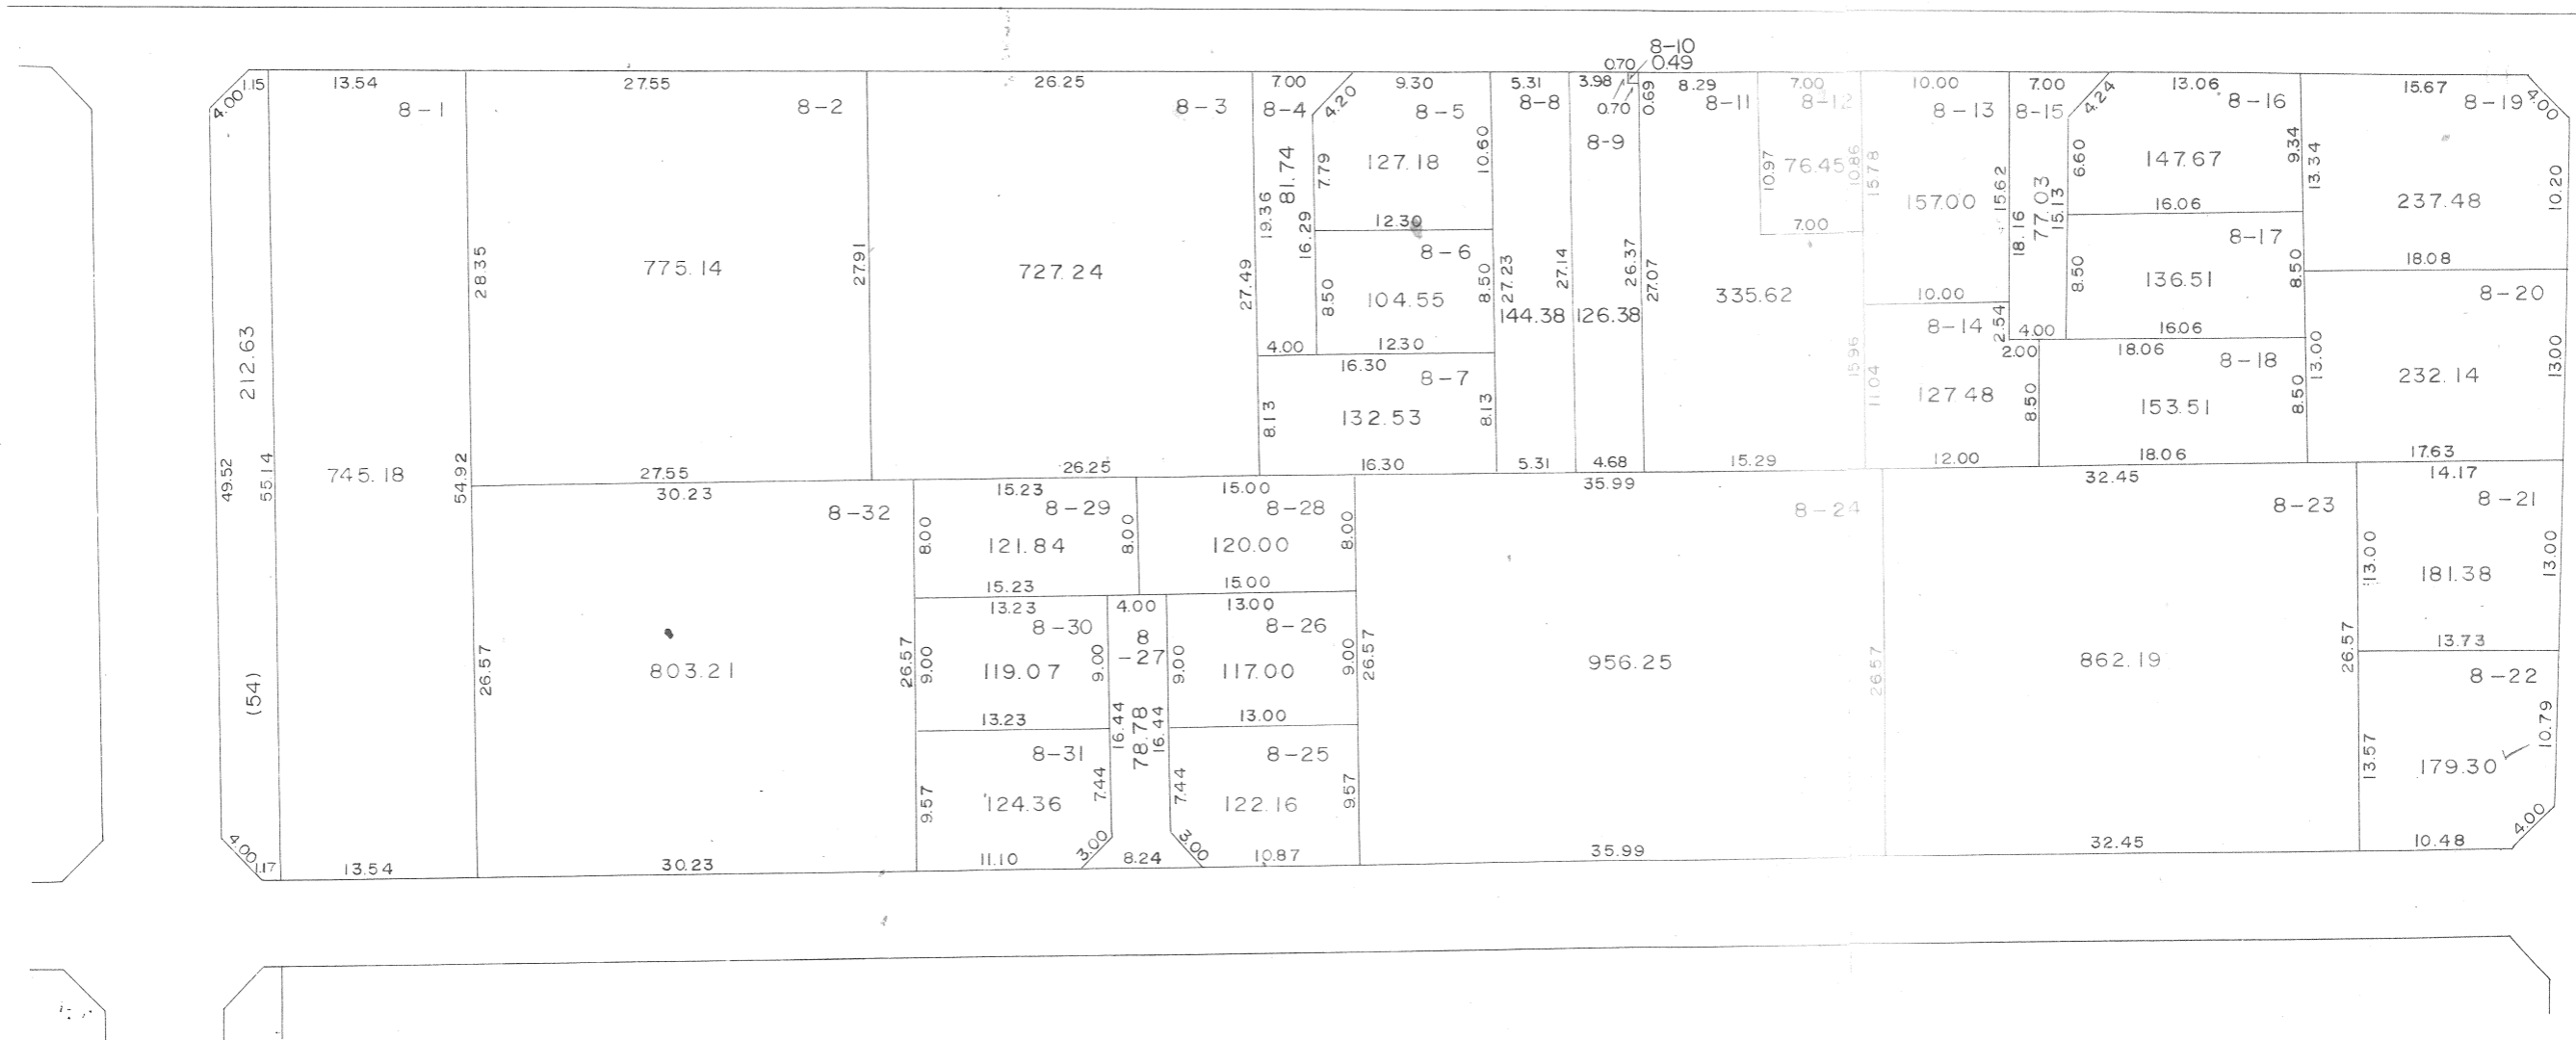

換地図

縮尺 500分之1

千間台西四丁目

102街区

☐ 印が貴殿の換地です。