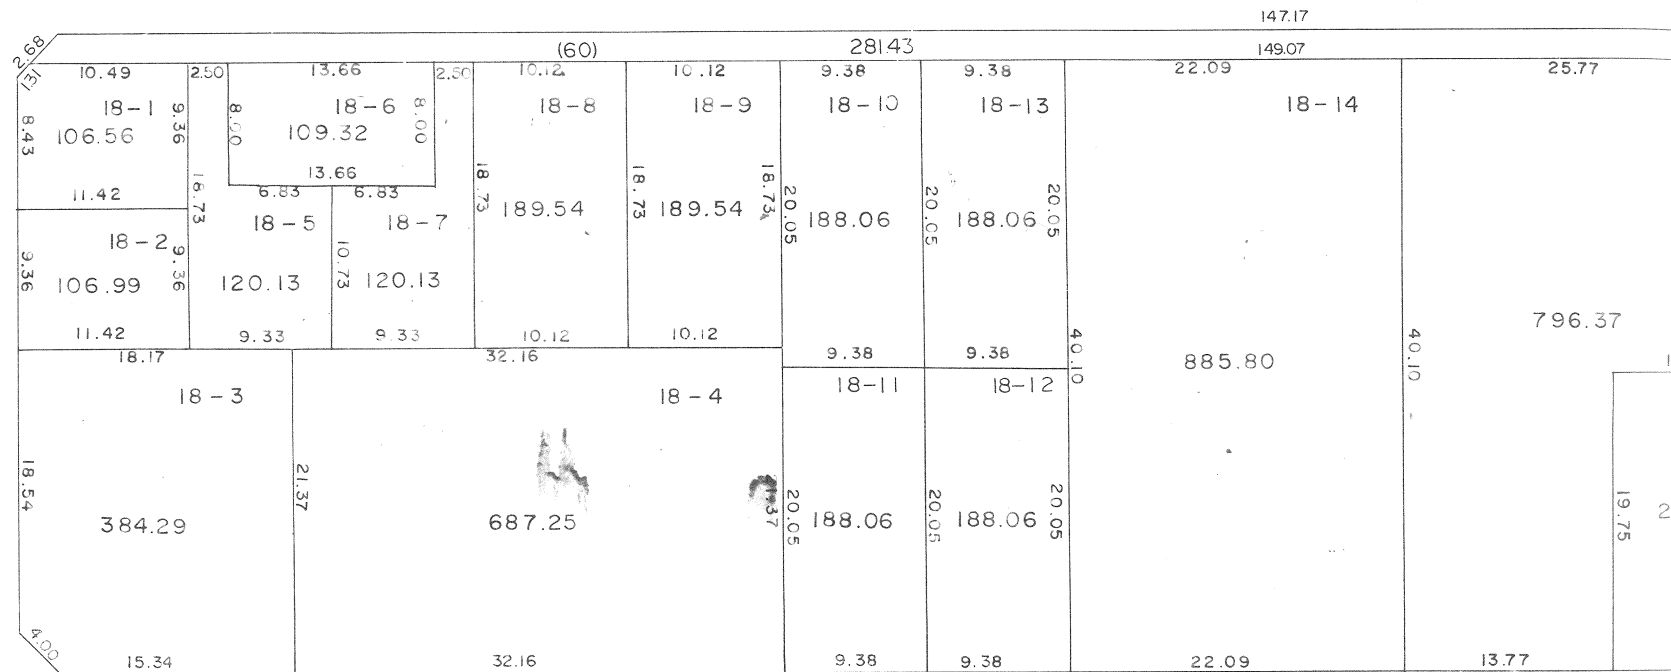

換地図

縮尺 500分之1

千間台西四丁目

144街区

☐ 印が貴殿の換地です。