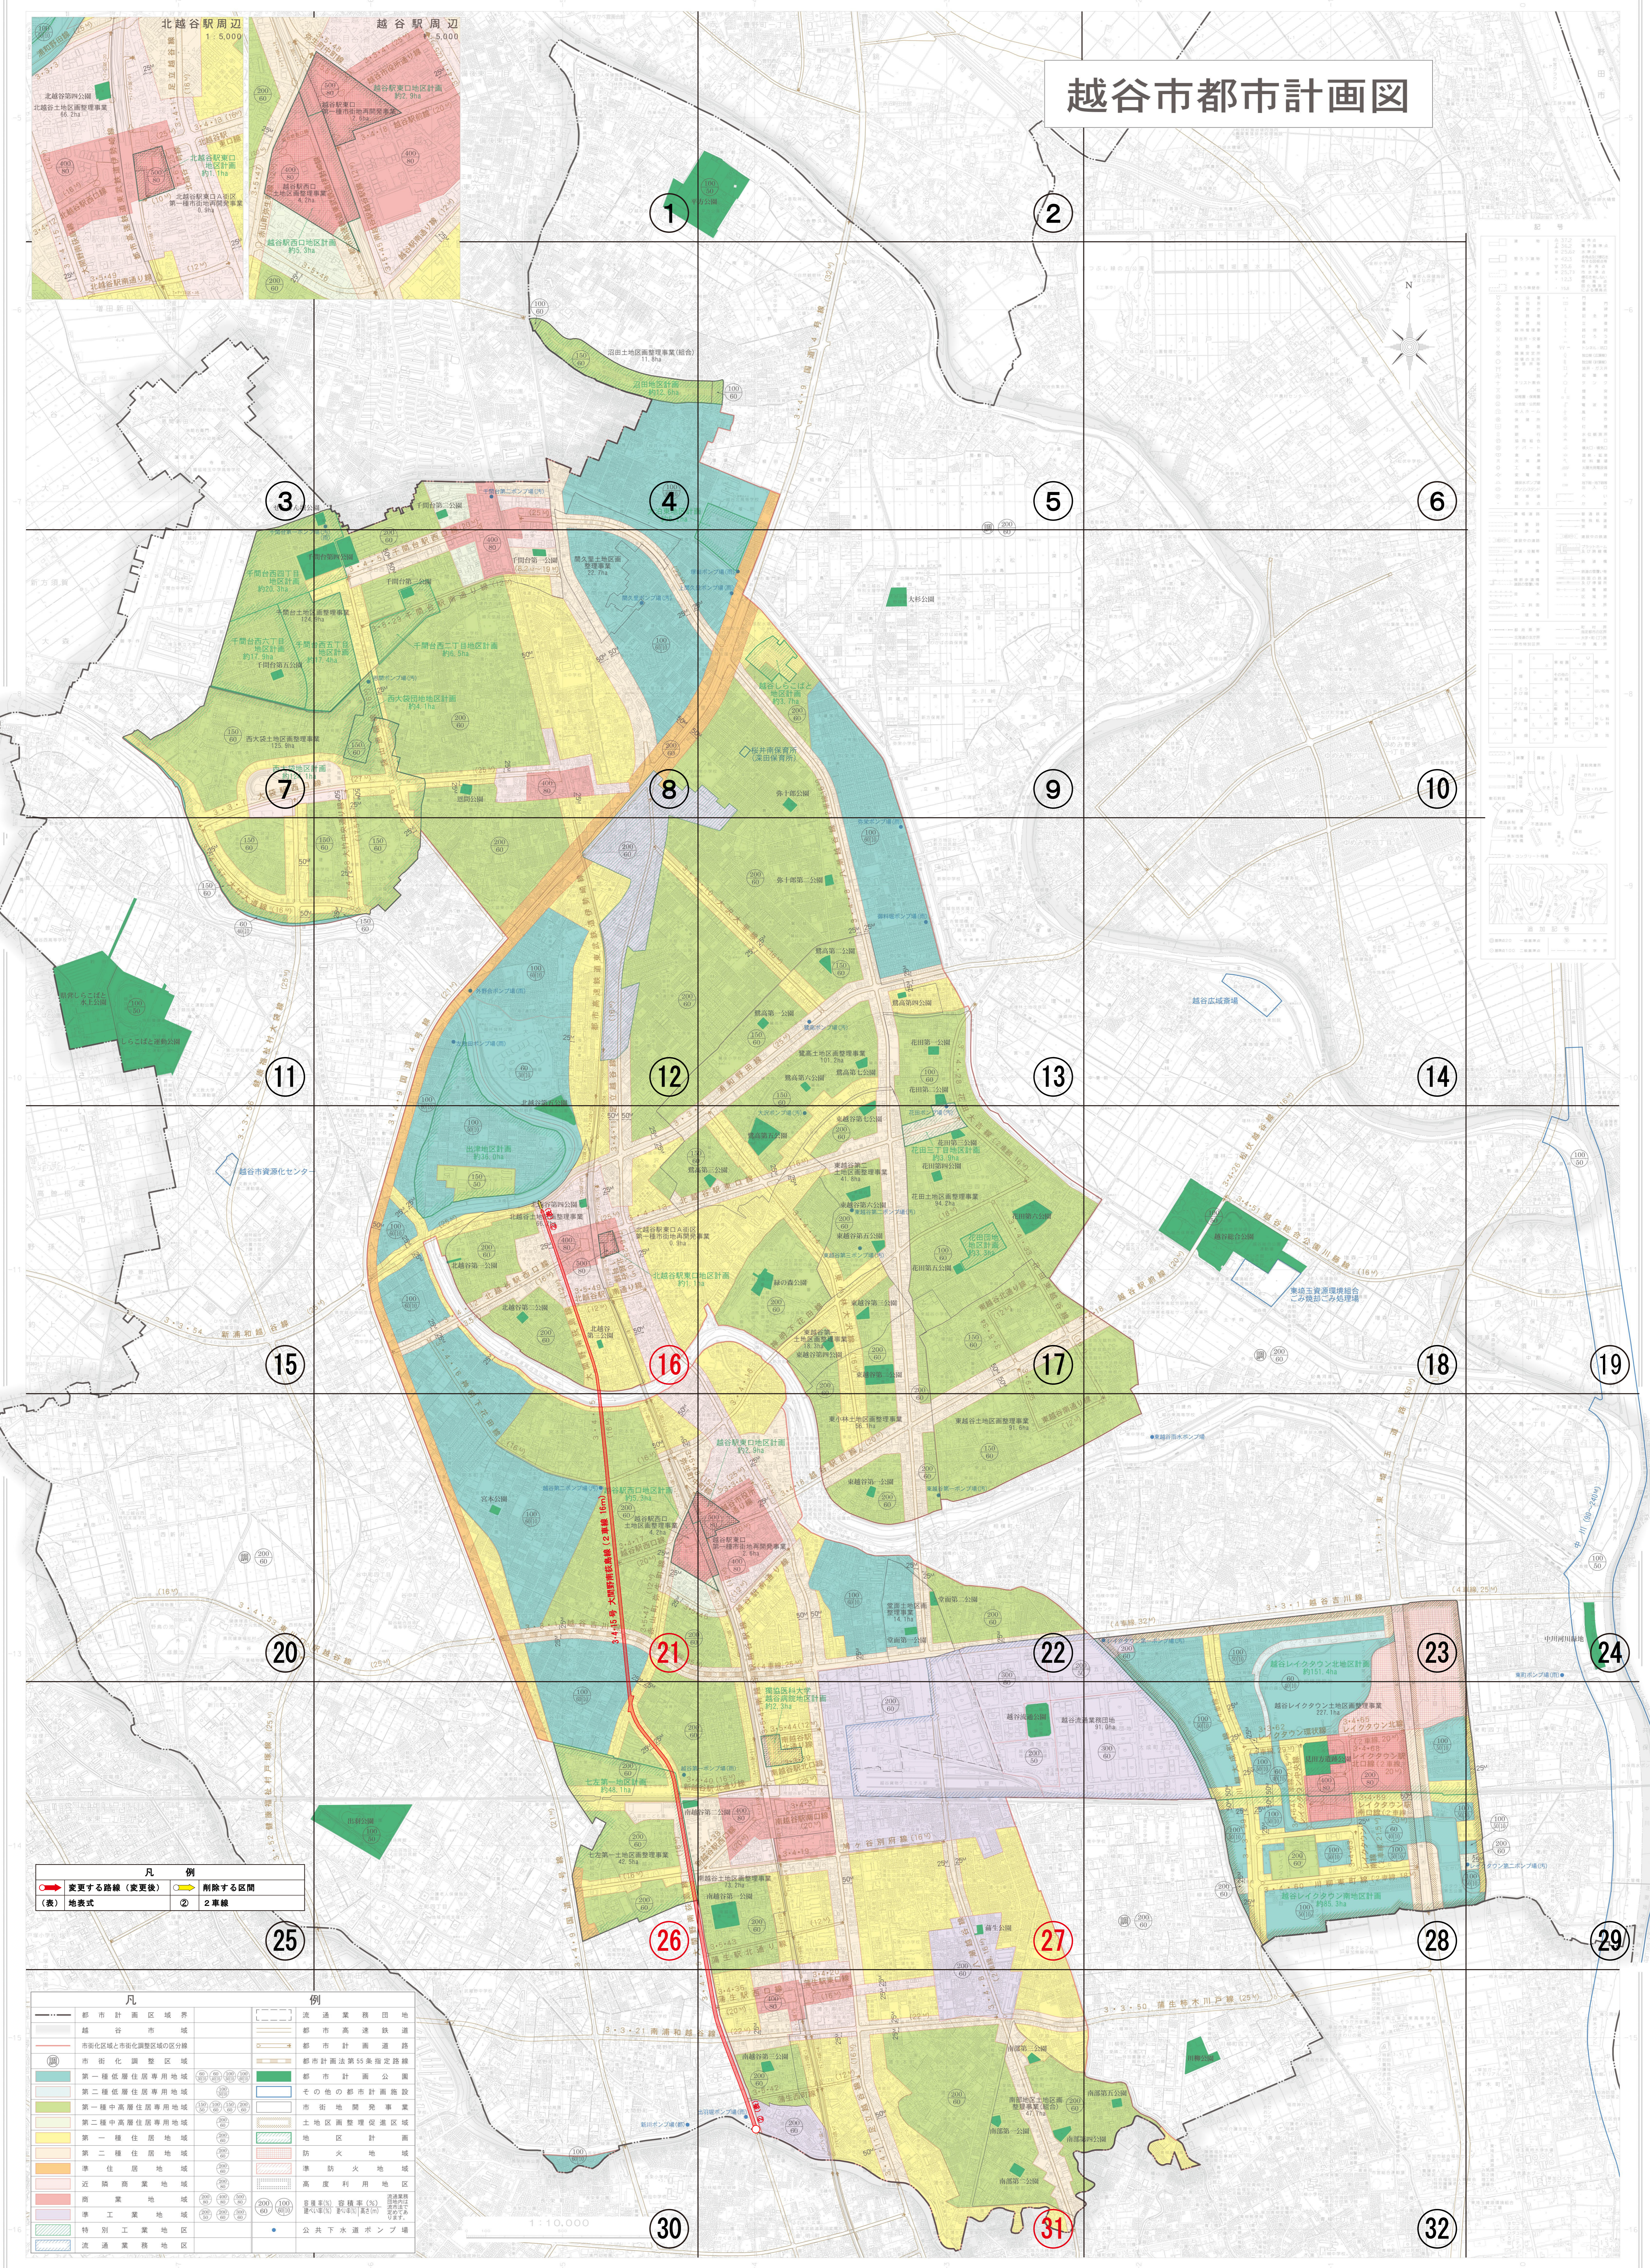

総括図

越谷市都市計画図

凡例

	変更する路線(変更後)
	削除する区間
	2車線

凡例

	都市計画区域界		公園
	越谷市域		防火地域
	市街化区域と市街化調整区域の区分線		消防地域
	市街化調整区域		高度利用地区
	第一種低層住居専用地域		地区計画
	第二種低層住居専用地域		防犯地域
	第一種中高層住居専用地域		高度利用地区
	第二種中高層住居専用地域		公園
	第一種住居地域		公園
	第二種住居地域		公園
	準住居地域		公園
	近隣商業地域		公園
	商業地域		公園
	工業地域		公園
	特別工業地域		公園
	遊園地域		公園