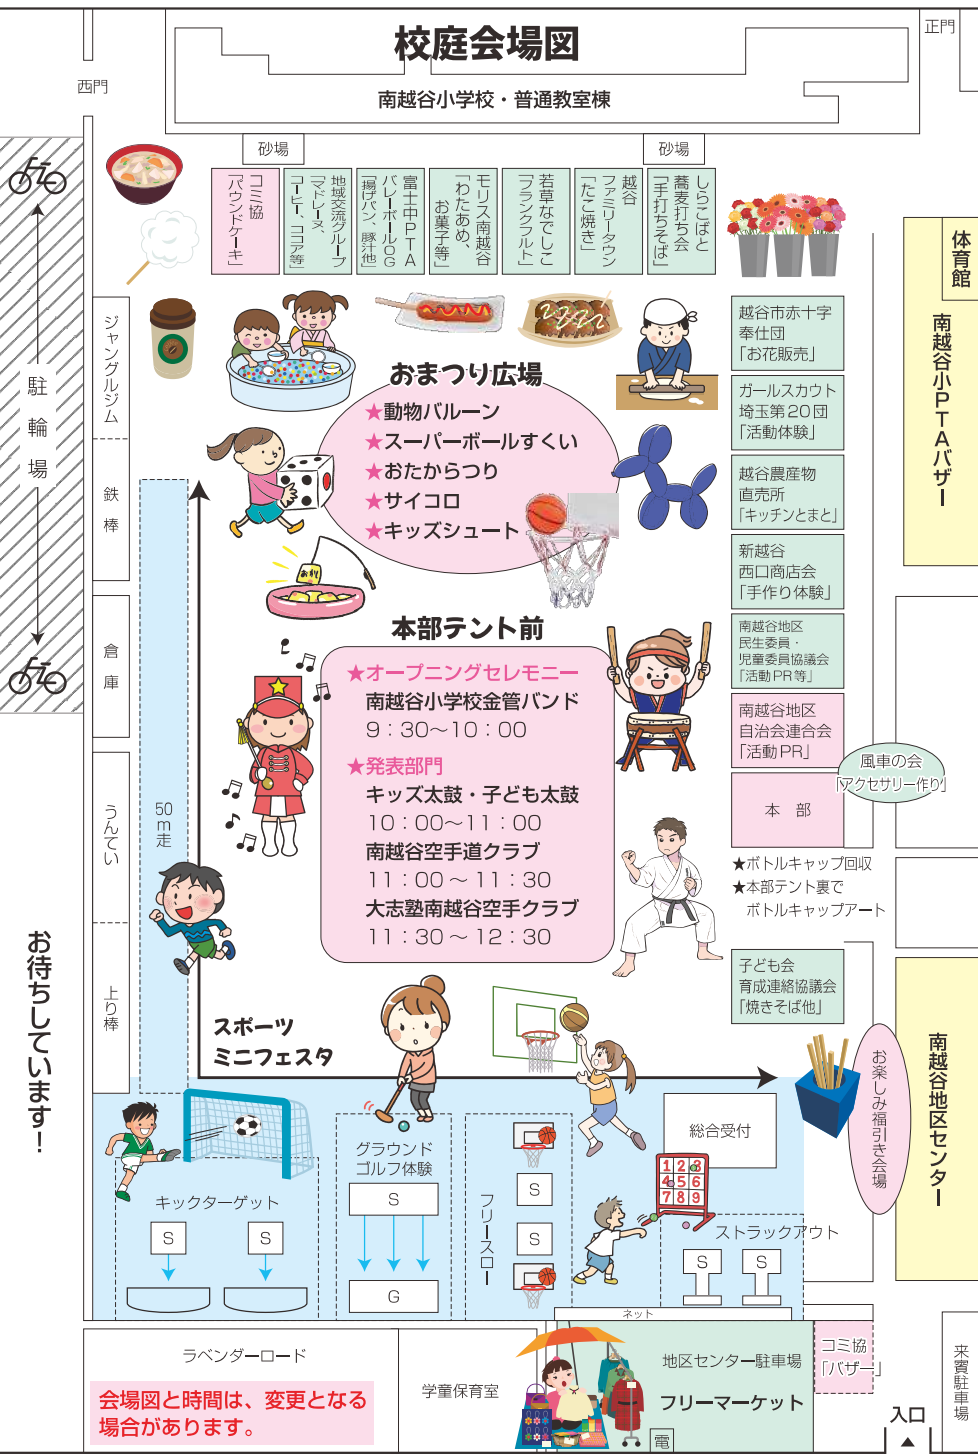

校庭会場図

南越谷小学校・普通教室棟

11月 19日 (日)

第25回 南越谷地区フェスティバル

会場 南越谷地区センター・公民館
南越谷小学校校庭及び体育館

9時30分～14時

広げよう地区フェスティバルで地域の輪!

南越谷小校庭・地区センター駐車場

事業名	時間	雨天時
越谷農産物直売所「キッチンとまと」「越谷市の農産物」	9:30～完売終了	センター駐車場
コミ協「パウンドケーキ」		
南越谷地区交流グループ「マドレーヌ・コーヒー・ココア等」		
モリス南越谷自治会「わたあめ・お菓子等」		
若草なでしこ「フランクフルト」		
南越谷地区子ども会育成連絡協議会「焼きそば他」	9:30～14:00	センター横
しらごぼと蕎麦打ち会「手打ちそば」		
富士中PTAバレーボールOG「掲げパン・豚汁他」		
越谷ファミリータウン自治会「たこ焼き」		
南越谷地区自治会連合会「活動PR」		
南越谷地区民生委員・児童委員協議会「活動PR等」		
新越谷西口商店会「手作り体験」		
風車の会「アクセサリー作り」		
ガールスカウト埼玉第20団「活動体験」		
越谷市赤十字奉仕団「お花販売」		
おまつり広場「各種イベント」	9:30～14:00	中止
スポーツミニフェスタ		
フリーマーケット		
コミ協「バザー」	9:30～完売終了	体育館
コミ協「お楽しみ福引き」	10:00～13:00	センター横

【主催】
南越谷公民館運営協力委員会
南越谷地区自治会連合会
南越谷地区スポーツ・レクリエーション推進委員会
南越谷地区コミュニティ推進協議会
南越谷地区センター・公民館

地区センター1階 ロビー

事業名	時間
コミ協防犯部会「防犯啓発ポスター展示」	9:30～14:00
交通安全啓発DVD / 講話 / 防犯クイズ	11:45～12:00 12:10～12:25 12:35～12:50
南越谷地区地域支え合い会議「絵本の読み聞かせ」	11:00～11:30 13:00～13:30

パレットステージ「南越谷地区文化音楽祭」ご案内

マリンバってどんな楽器? ～楽器のお話と楽しい演奏～

開催日: 12月3日(日)
場 所: 南越谷地区センター 多目的ホール
時 間: 開場13時 開演13時30分
入場料: 100円 (当日受付 前売りはありません)
問合せ: 南越谷地区センター ☎048-990-1200

会場図と時間は、変更となる場合があります。