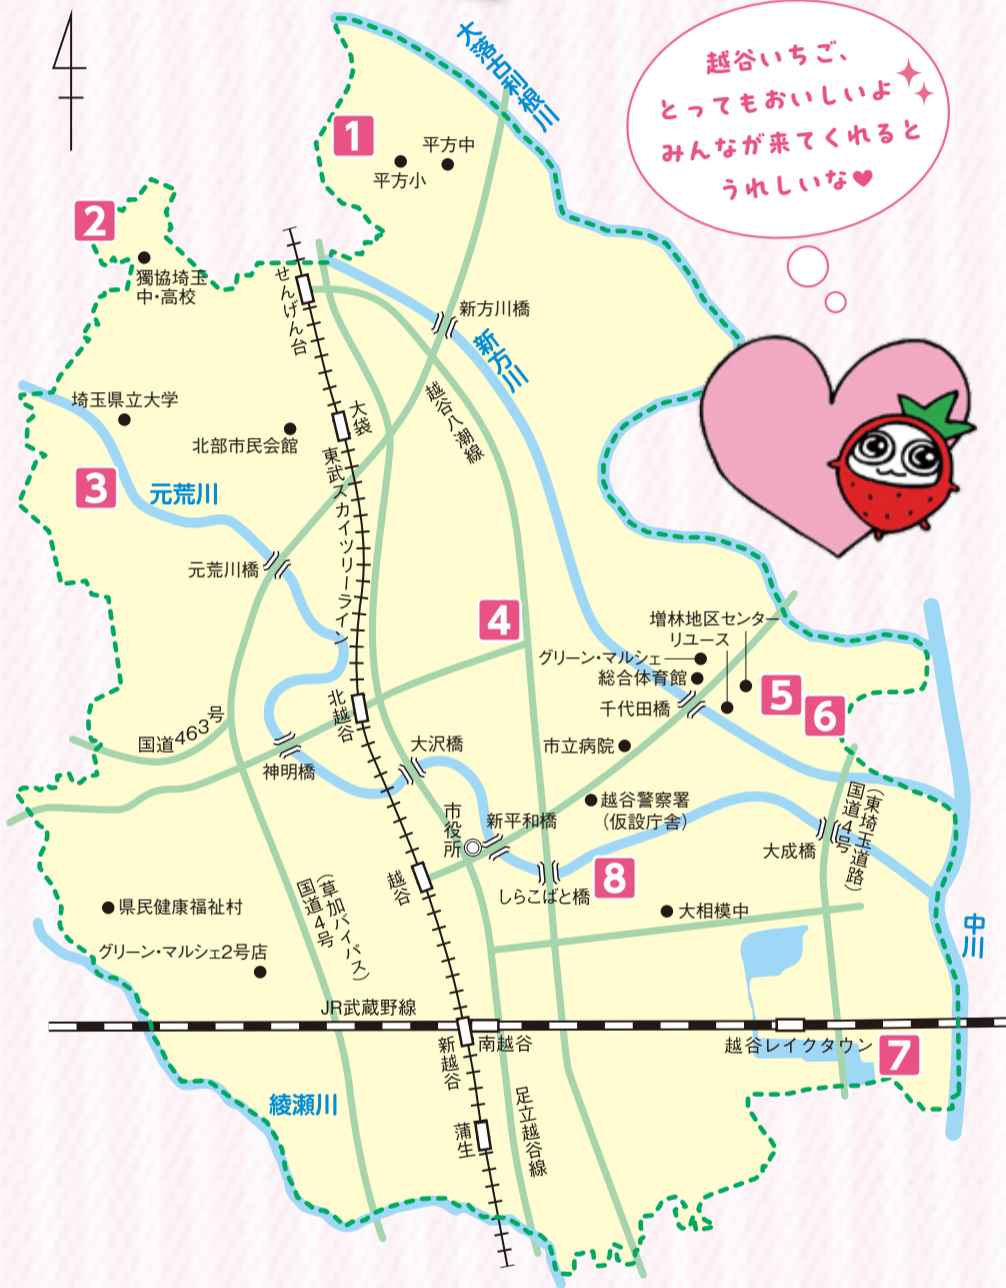

越谷でいちご狩りを楽しもう

圃農業技術センター ☎969-0120

越谷いちご、とってもおいしいよ！みんなが来てくれると嬉しいな♡

いちご狩りは、事前に各いちご農園にお申し込みください
開園時間・料金などの詳細は、各いちご農園ホームページをご覧ください

1 いちご工房 ひらかた
 所在地 平方1685 ☎080-5491-0015
 ◇期間：12月下旬～5月末 ◇定休日：月曜・金曜日
 ◇申込み：インターネット予約優先

2 やまちゃんふぁーむ『いちご畑』
 所在地 恩間新田111 ☎070-8585-1583
 ◇期間：1月上旬～5月 ◇定休日：月曜・金曜日
 ◇申込み：インターネット予約優先

3 ストロベリーガーデン おぎしま
 所在地 小曾川294 ☎080-5443-1583
 ◇期間：1月3日～5月末 ◇定休日：月曜・金曜日
 ◇申込み：インターネット・電話予約

4 いちご園 ラフリーズ
 所在地 花田1-2-6 ☎080-7033-0657
 ◇期間：1月2日～5月下旬 ◇定休日：月曜・火曜日
 ◇申込み：インターネット予約優先

8 越谷ストロベリー
 所在地 相模町2-299 ☎090-6936-2595
 ◇期間：1月2日～5月中旬 ◇定休日：月曜・火曜日
 ◇申込み：インターネット・電話予約

読者クイズ 正解者にいちご狩り無料招待券をプレゼント

クイズ 山東菜は大きなもので何kgになる？ 答えは今号の中
今号は、越谷市農業団体連合会のご提供で、市内いちご観光農園の「いちご狩り無料招待券」を正解者8人(抽選)にプレゼント！
当選した方は、招待券裏面に記載している農園の中からご希望の農園にご予約のうえ、開園期間中にご使用ください。