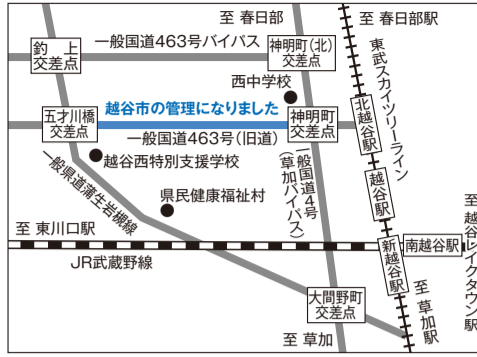

お知らせ

◆道路の管理者が変わりました
左図のとおり一般国道463号(旧道)の越谷市区間(一般国道4号神明町交差点から一般国道蒲生岩槻線五才川橋交差点まで)が、4月1日(月)から市道となり越谷市の管理になりました。

1 閩道路総務課 ☎963-9200

☎963-9284
700MHz利用推進協会によるテレビの「受信障害」対策チラシを配布します
携帯電話で利用する電波帯の拡大に伴うテレビ受信障害対策のため、7月18日(木)に700MHz帯基地局からの電波に関する試験を実施します。その際、テレビ受信に影響する可能性がある地域に、お知らせのチラシを配布します。詳しくは下記へお問い合わせください。