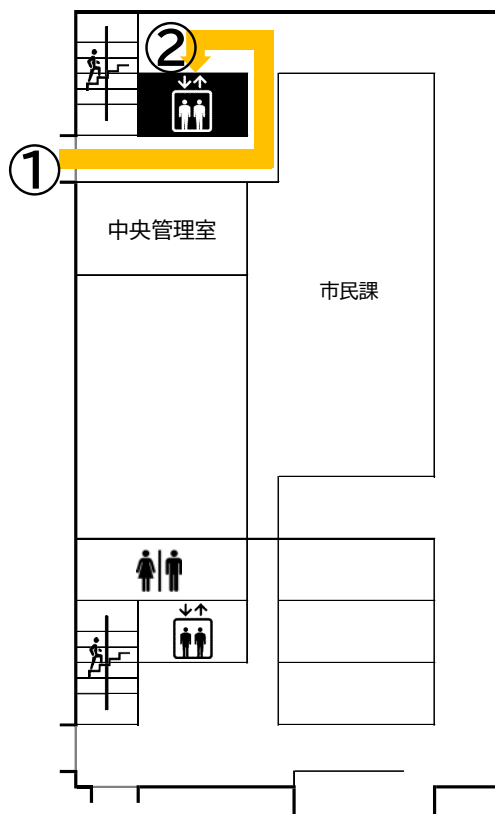

# 会場案内図

① 越谷市役所新本庁舎北側の「中央管理室前出入口」から庁舎にお入りください。

※お車の際は、北側駐車場をご利用ください。

※なお、新本庁舎南側の出入口は18時以降、閉鎖されておりますので出入りできません。

② 「中央管理室前出入口」から入りましたら、左に曲がり、エレベーターで4階までお越してください。

新本庁舎 1階

③ 4階でエレベーターを降り、廊下を進んだ右手に会場がございます。

新本庁舎 4階