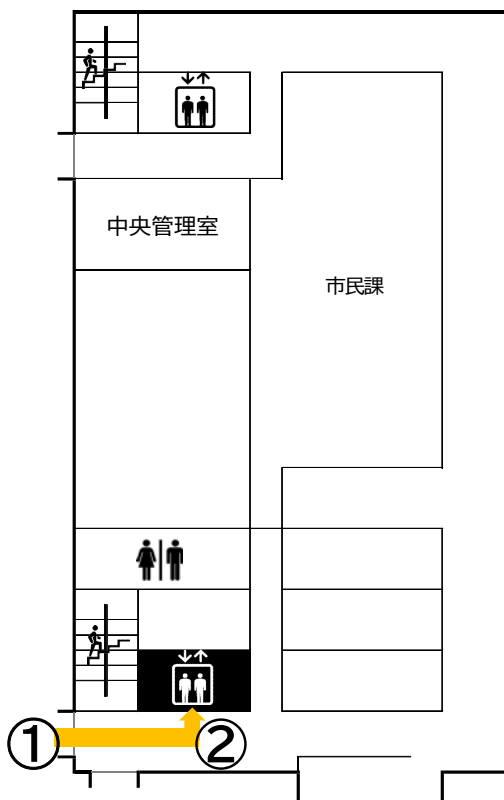

## 【18時以降に来庁される場合】

- ・18時以降は、「中央管理室前入口」からお入りください。
- ・中央管理室側のエレベーターは、向かって左側をご利用下さい。

- ② 「総合受付側出入口」から入りましたら、エレベーターで8階までお越しください。

- ③ 8階でエレベーターを降り、廊下を進んだ左手に会場がございます。

### 本庁舎 1階