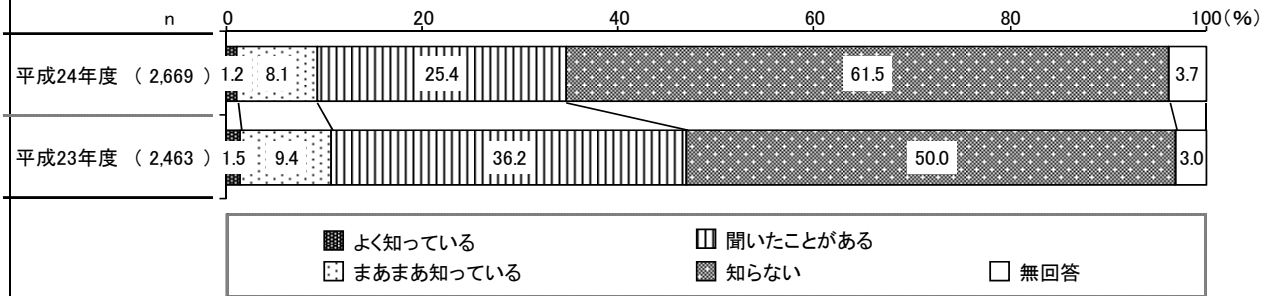

### (1) 「越谷市自治基本条例」の認知

◇「知らない」が約6割

問39. 「越谷市自治基本条例」を知っていますか。次の中から1つ選んでください。

図表9-1-1 「越谷市自治基本条例」の認知

「越谷市自治基本条例」については、「よく知っている」(1.2%)と「まあまあ知っている」(8.1%)を合わせた『知っている』(9.3%)は約1割となっている。一方、「知らない」(61.5%)は約6割となっている。