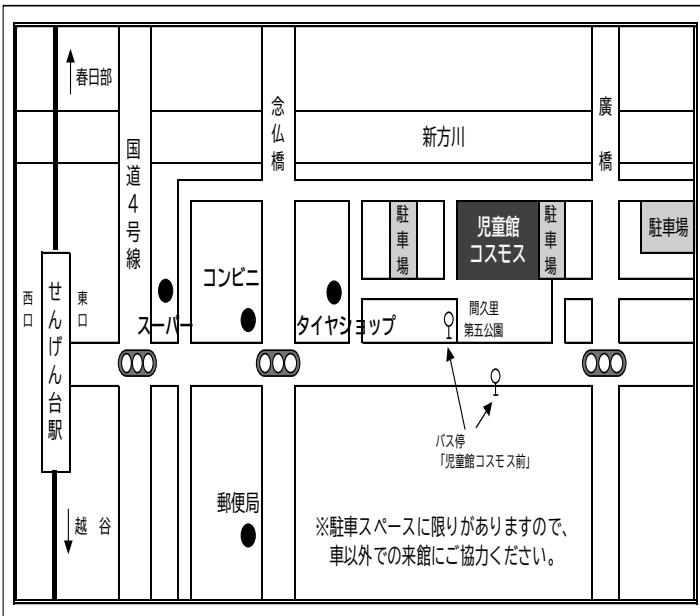

## 児童館コスモスのご案内

【開館時間】 午前9時～午後5時

【休館日】 毎週月曜日

(月曜日が祝日・振替休日の場合は翌火曜日が休館)

年末年始(12/29～1/3)

臨時休館日(R6) 5/14、9/10、(R7)1/21

※当面の間、マスクの着用については個人の判断によるものとします。なお、事業内容によっては、マスクの着用を求める場合があります。

※入退館時の手指のアルコール消毒にご協力ください。

※入館時に来館者受付簿をご記入ください。

※館内は食べ物禁止、館内及び敷地内は禁煙です。

飲み物は、飲み物コーナーをご利用ください。

なお、昼食会場の開放は行いません。

※児童館コスモスで遊ぶ際は、ルールを守って遊びましょう。

○東武スカイツリーラインせんげん台駅東口より徒歩12分

○せんげん台駅からバスの利用もできます。

《茨城急行バス》