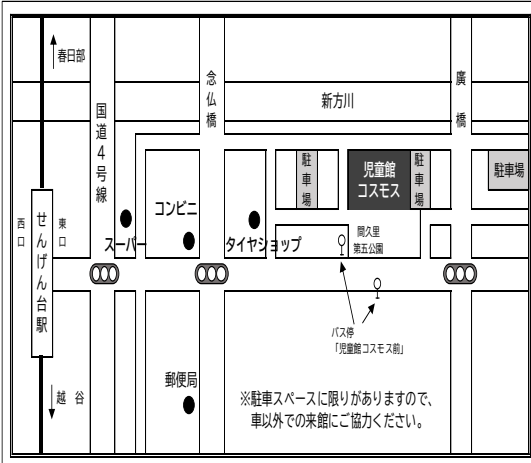

臨時休館日（R6）5/14、9/10、（R7）1/21

※当面の間、マスクの着用については個人の判断によるものとします。なお、事業内容によっては、マスクの着用を求める場合があります。

※入退館時の手指のアルコール消毒にご協力ください。

※入館時に来館者受付簿をご記入ください。

※館内は食べ物禁止、館内及び敷地内は禁煙です。

飲み物は、飲み物コーナーをご利用ください。

なお、昼食会場の開放は行いません。

※児童館コスモスで遊ぶ際は、ルールを守って遊びましょう。

○東武スカイツリーラインせんげん台駅東口より徒歩12分

○せんげん台駅からバスの利用もできます。

≪茨城急行バス≫

「老人福祉センター」行、児童館コスモス前下車

<4月の予定表>

日	曜	事業予定
1	月	≪休館日≫
2	火	わんぱく広場(AM)／ドッジビー プラネタリウム／キッズサイエンス
3	水	親子であそぼう！／身体測定／カプラ 子育てひろば／プラネタリウム キッズサイエンス
4	木	わんぱく広場(AM)／ドッジビー／子育てひろば プラネタリウム／キッズサイエンス
5	金	わんぱく広場(AM)／カプラ／図書貸出(AM) 子育てひろば／プラネタリウム キッズサイエンス
6	土	わんぱく広場(AM)／体操教室／図書貸出(PM) こいのぼりの手形をとろう／おりがみ教室 プラネタリウム／キッズサイエンス
7	日	ゲームの時間／卓球／プラネタリウム キッズサイエンス
8	月	≪休館日≫
9	火	わんぱく広場 (AM・PM)
10	水	英語でリトミック遊びを楽しもう わんぱく広場(PM)／子育てひろば
11	木	わんぱく広場(AM・PM)／子育てひろば
12	金	元気いっぱい！アスレチック わんぱく広場 (PM)／図書貸出(AM) 子育てひろば／ひろばであそぼう
13	土	あつまれ！0・1・2／ドッジビー おもちゃの病院／図書貸出(PM) プラネタリウム／キッズサイエンス
14	日	ゲームの時間／卓球／プラネタリウム キッズサイエンス
15	月	≪休館日≫
16	火	わんぱく広場(AM・PM)
17	水	抱っこの教室ハグベビー／わんぱく広場(PM) 子育てひろば
18	木	親子でつくろう！「こいのぼり」 わんぱく広場(PM)／子育てひろば
19	金	わんぱく広場(AM・PM)／図書貸出(AM) 子育てひろば
20	土	わんぱく広場(AM)／カプラ／図書貸出(PM) プラネタリウム／キッズサイエンス スイミー教室
21	日	ゲームの時間／卓球／プラネタリウム キッズサイエンス
22	月	≪休館日≫
23	火	わんぱく広場(AM・PM)
24	水	わんぱく広場(AM・PM)／子育てひろば
25	木	わんぱく広場(AM・PM)／おはなし広場 子育てひろば
26	金	親子でbabyヨガ&マッサージ わんぱく広場(PM)／図書貸出(AM) 子育てひろば
27	土	わんぱく広場(AM)／カプラ／図書貸出(PM) プラネタリウム／キッズサイエンス
28	日	ゲームの時間／卓球／プラネタリウム キッズサイエンス
29	祝月	わんぱく広場 (AM)／ボーイスカウト教室 プラネタリウム／キッズサイエンス
30	火	≪休館日≫