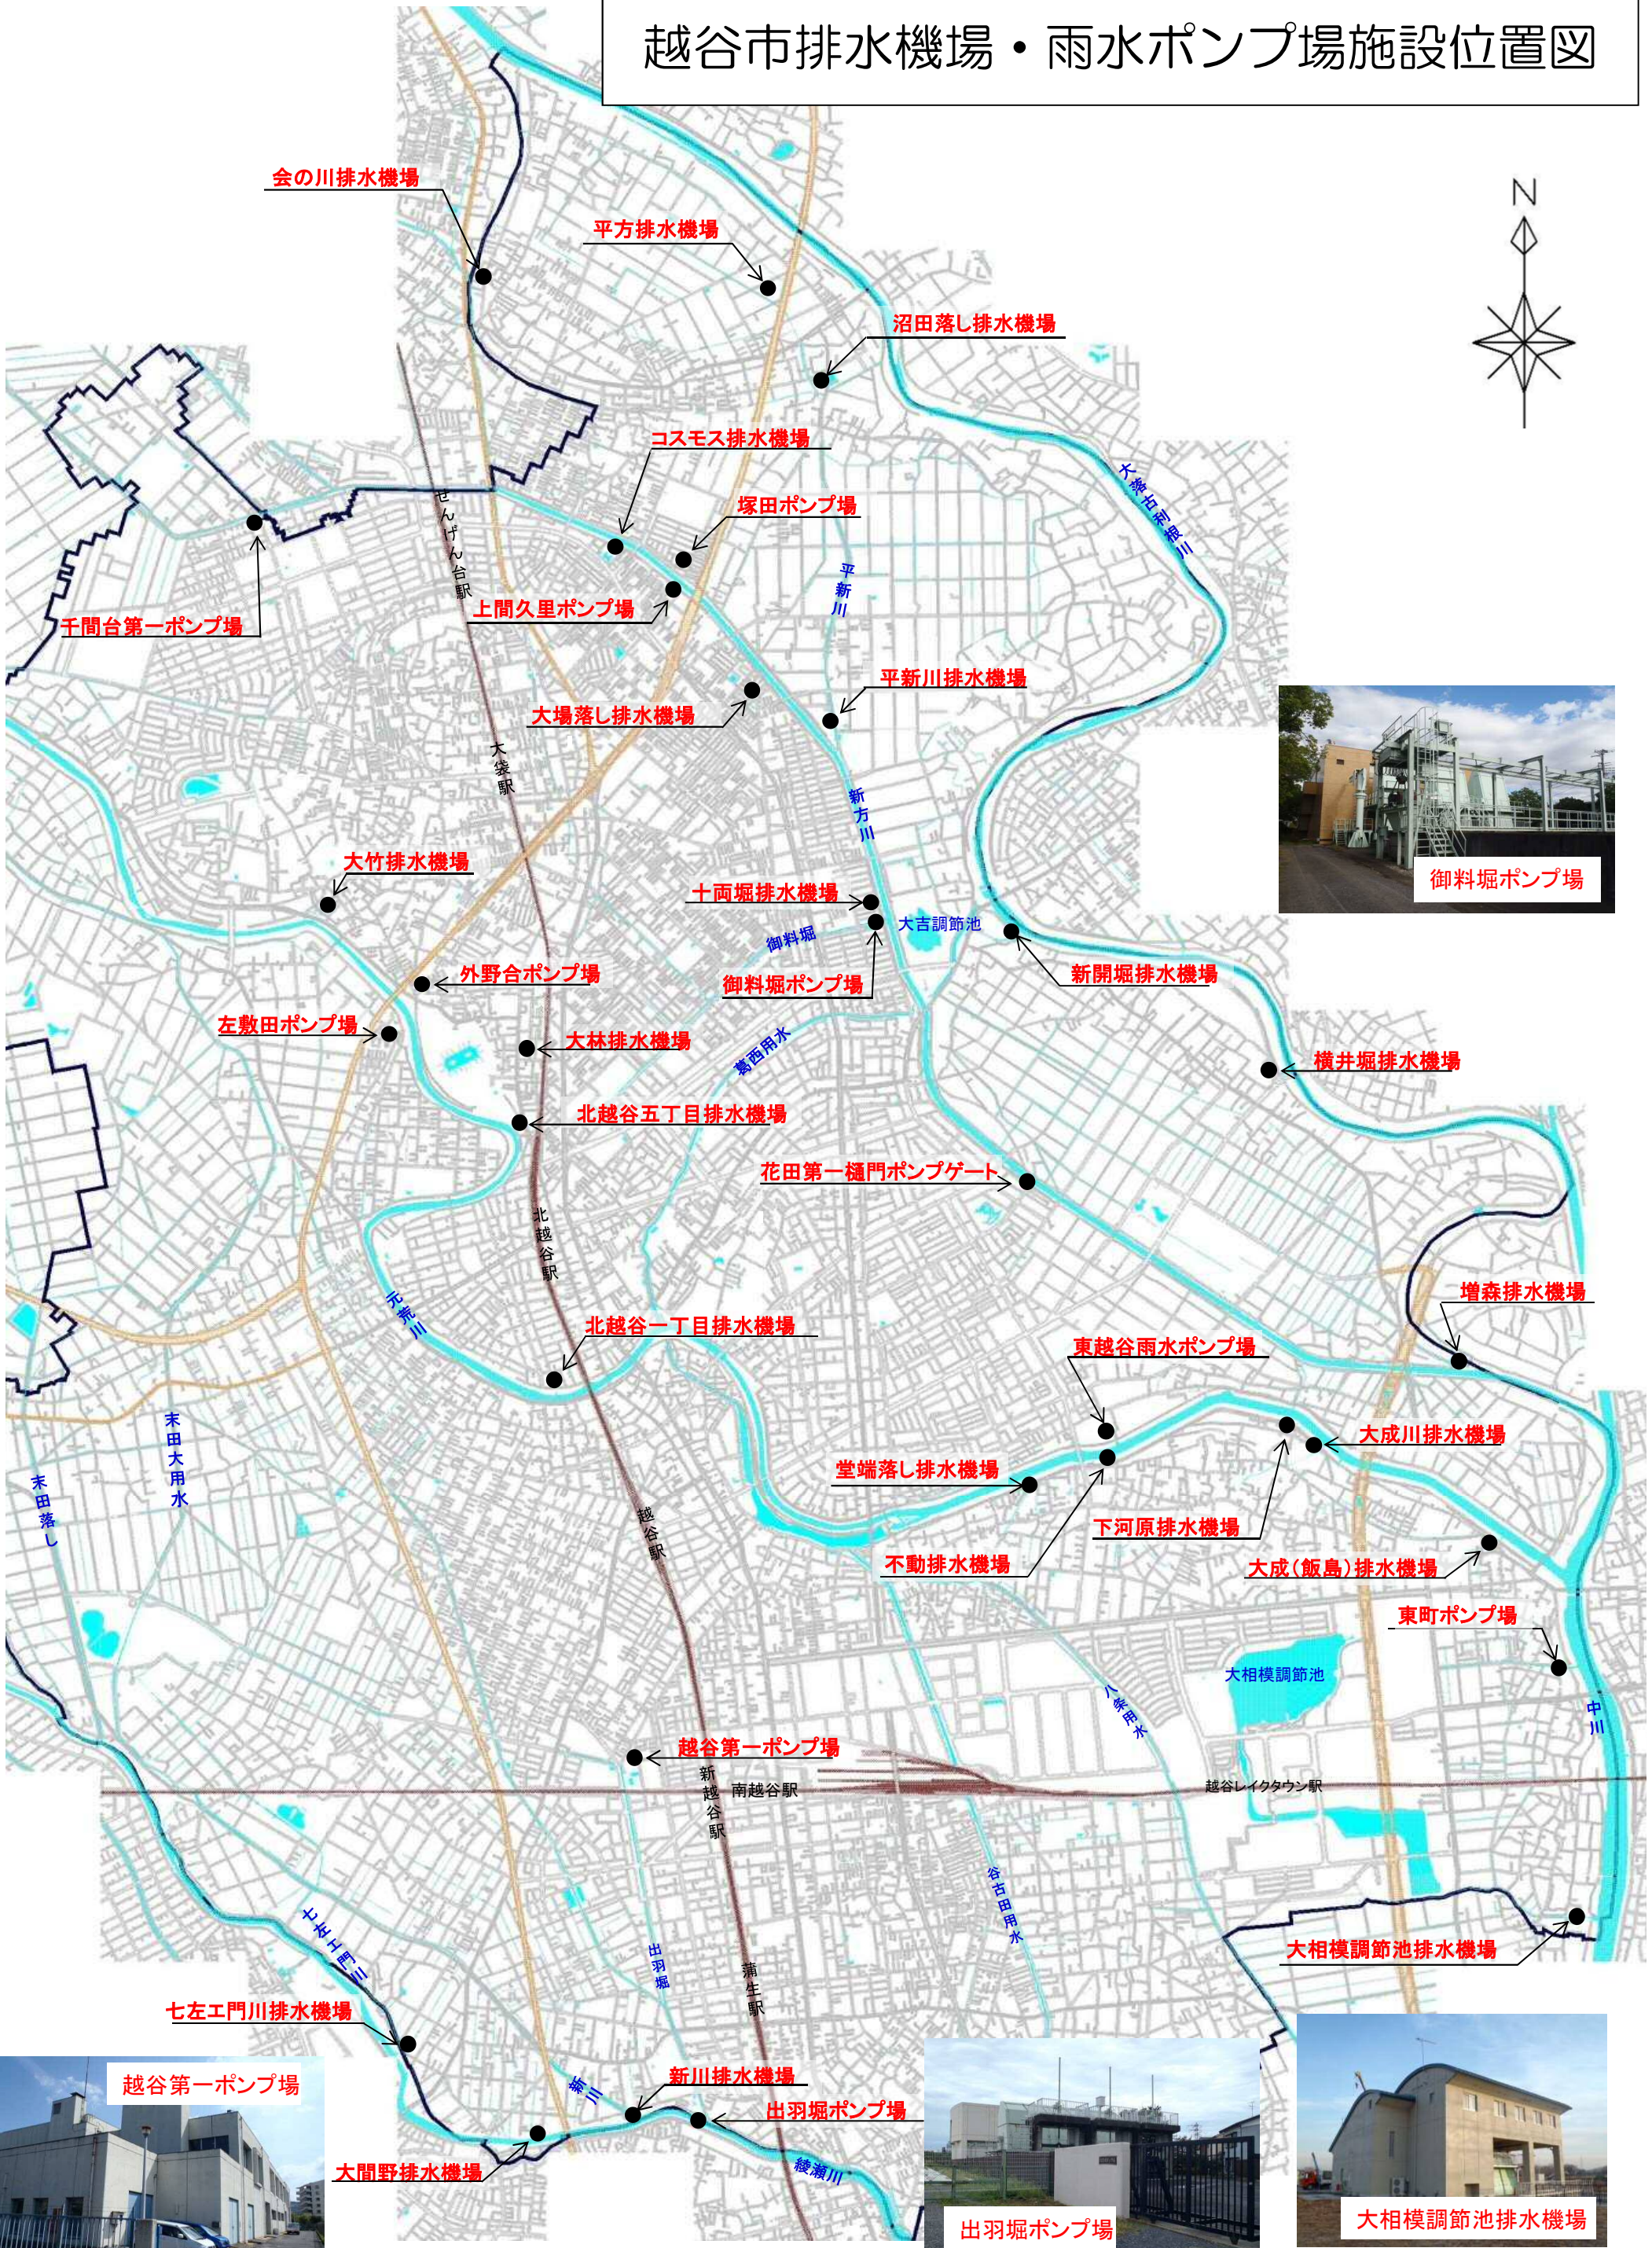

越谷市排水機場・雨水ポンプ場施設位置図

御料堀ポンプ場

越谷第一ポンプ場

出羽堀ポンプ場

大相模調節池排水機場