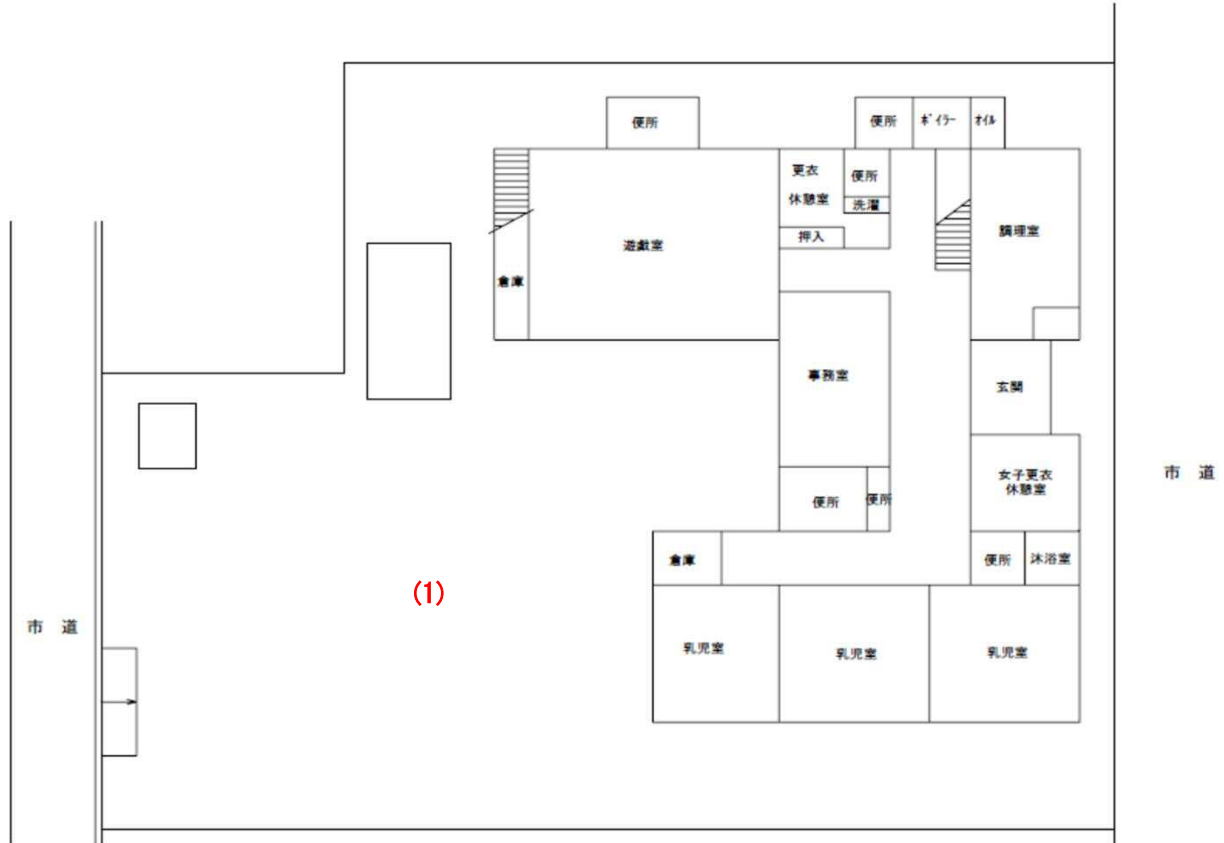

蒲生保育所(046)

測定場所：蒲生保育所

住所：蒲生寿町9番23号

測定日時：令和元年（2019年）11月5日（火曜日） 14時35分 ～ 14時40分

測定者：環境政策課

天気：晴れ

測定地点	測定結果 (マイクロシーベルト毎時)		
	地上5cm	地上50cm	地上1m
(1) 園庭	0.06	0.05	0.05