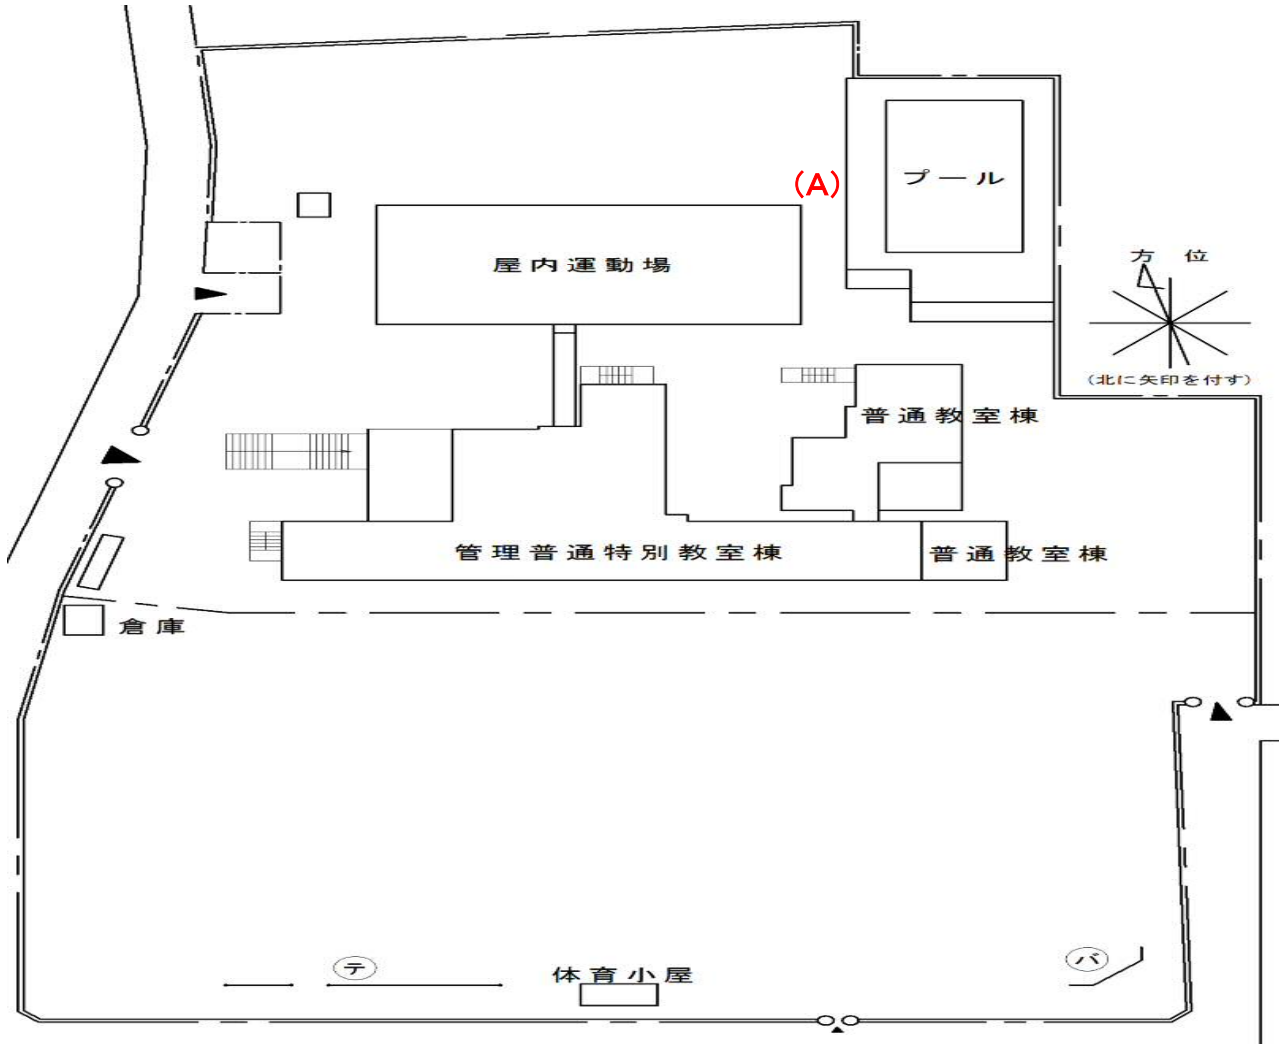

大袋東小学校

測定場所：大袋東小学校
住所：袋山1750番地
測定日時：令和3年(2021年)3月1日(月曜日) 10時45分 ~ 10時50分
測定者：環境政策課
天気：晴れ

測定地点	測定結果 (マイクロシーベルト毎時)		
	地上5cm	地上50cm	地上1m
(A) 埋設場所	0.06	0.06	0.06