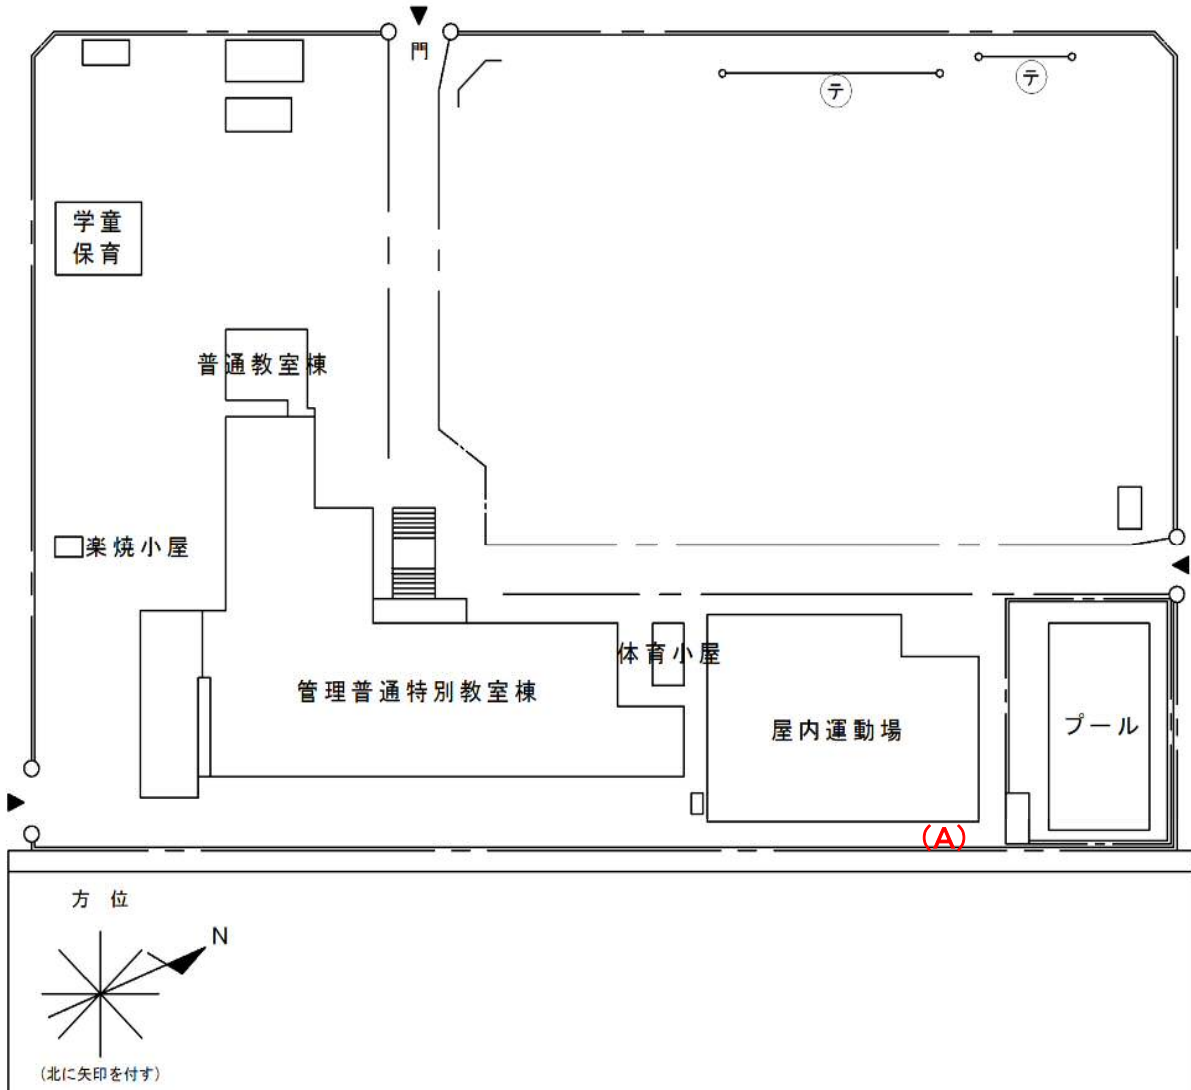

宮本小学校

測定場所：宮本小学校
 住所：宮本町五丁目85番地
 測定日時：令和3年(2021年)3月5日(金曜日) 10時10分 ~ 10時15分
 測定者：環境政策課
 天気：晴れ

測定地点	測定結果 (マイクロシーベルト毎時)		
	地上5cm	地上50cm	地上1m
(A) 埋設場所	0.06	0.06	0.06