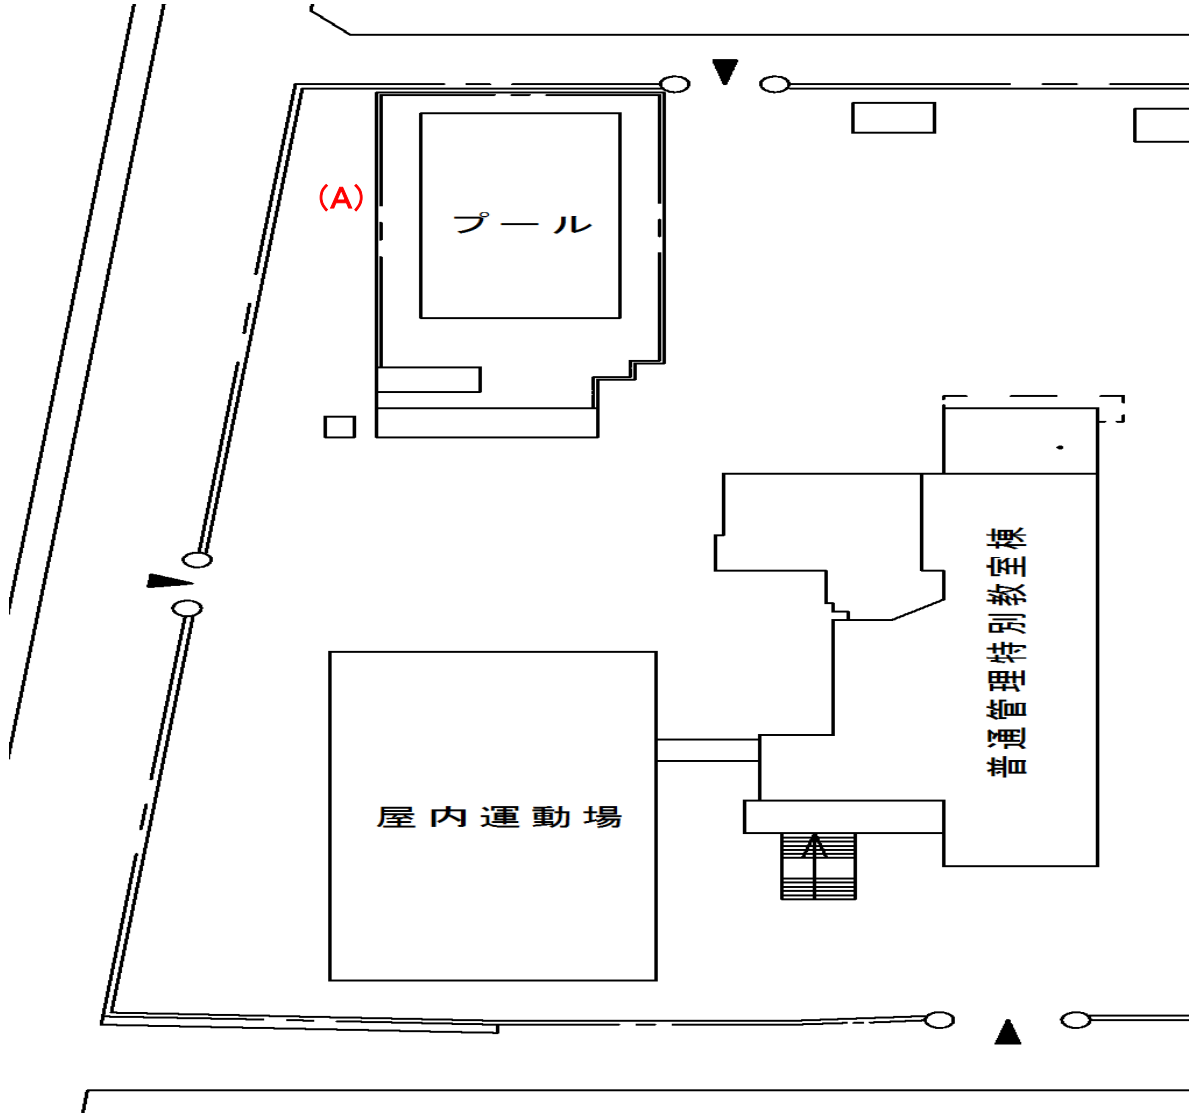

明正小学校

測定場所：明正小学校  
住所：川柳町一丁目401番地  
測定日時：令和3年(2021年)3月3日(水曜日) 14時45分 ~ 14時50分  
測定者：環境政策課  
天気：晴れ

測定地点	測定結果 (マイクロシーベルト毎時)		
	地上5cm	地上50cm	地上1m
(A) 埋設場所	0.06	0.06	0.06