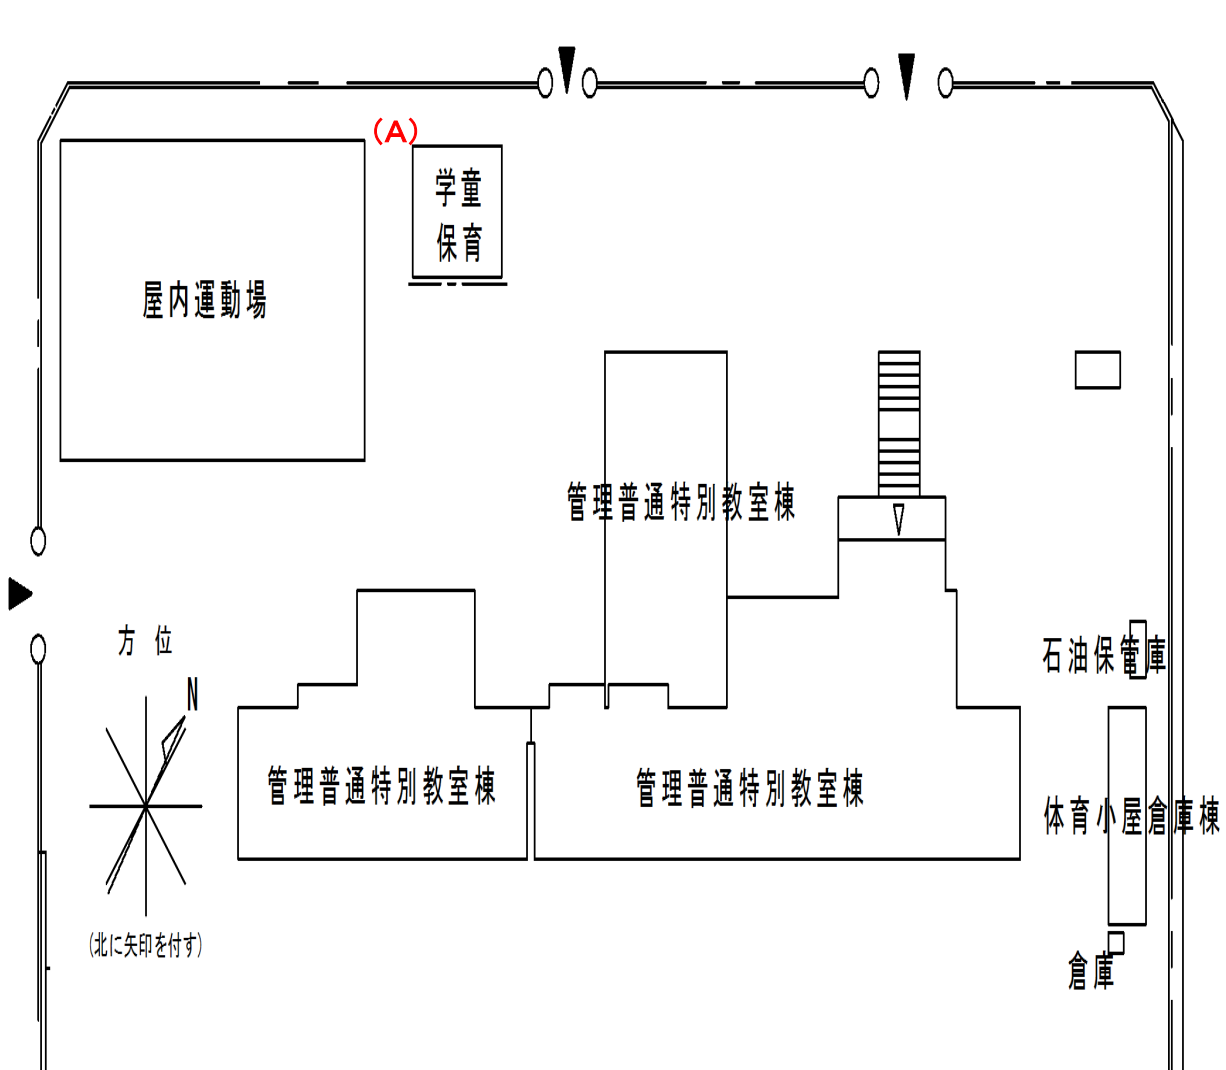

桜井南小学校

測定場所：桜井南小学校  
 住所：下間久里226番地  
 測定日時：令和3年(2021年)3月5日(金曜日) 9時30分 ~ 9時35分  
 測定者：環境政策課  
 天気：晴れ

測定地点	測定結果 (マイクロシーベルト毎時)		
	地上5cm	地上50cm	地上1m
(A) 埋設場所	0.06	0.06	0.06