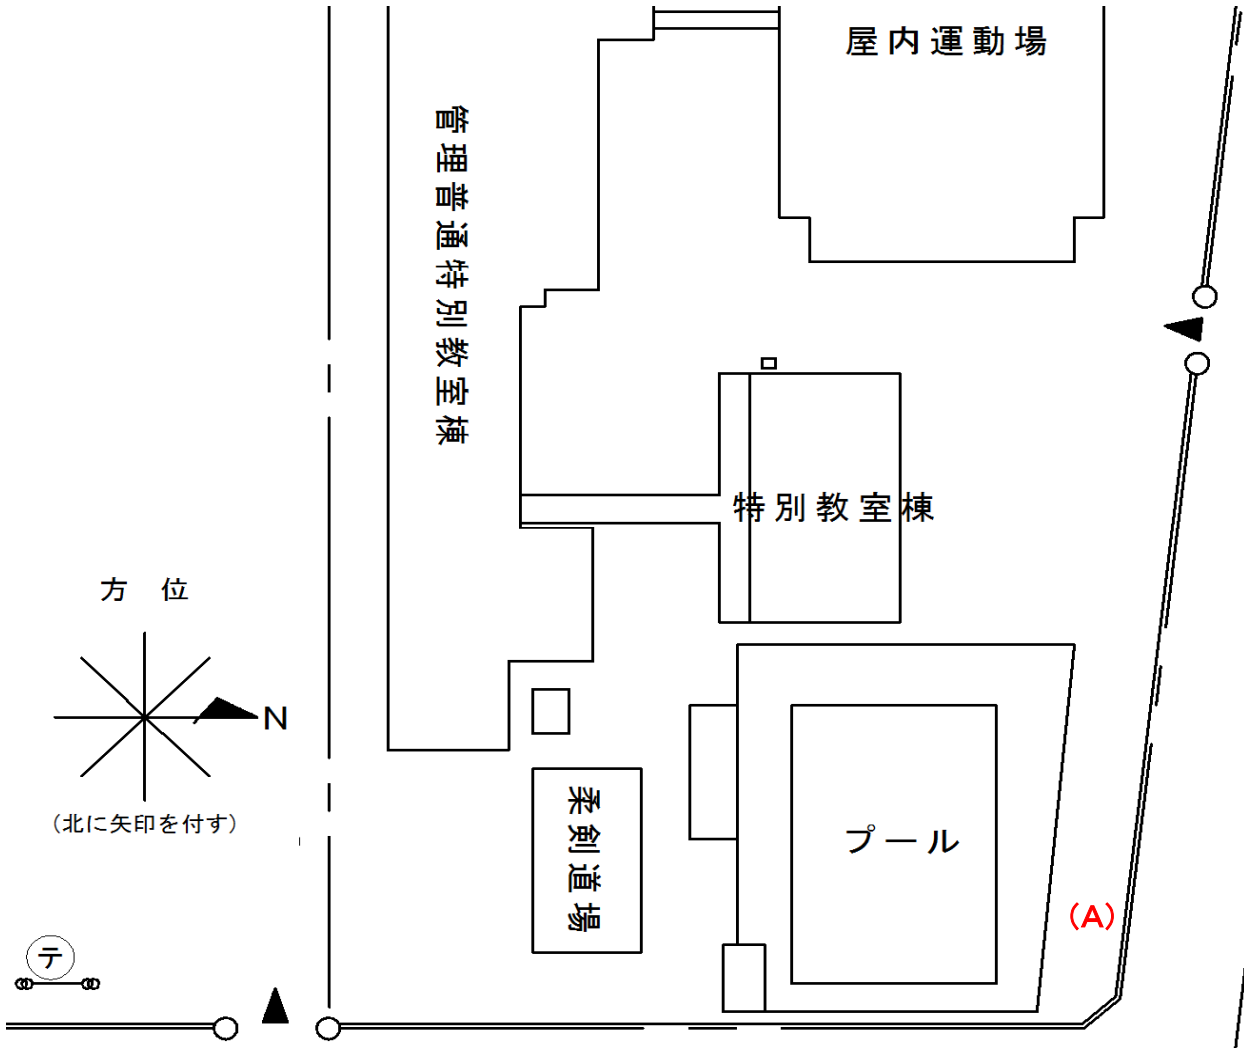

光陽中学校

測定場所：光陽中学校  
 住所：川柳町一丁目498番地  
 測定日時：令和3年(2021年)3月3日(水曜日) 15時30分 ~ 15時35分  
 測定者：環境政策課  
 天気：晴れ

測定地点	測定結果 (マイクロシーベルト毎時)		
	地上5cm	地上50cm	地上1m
(A) 埋設場所	0.05	0.05	0.05