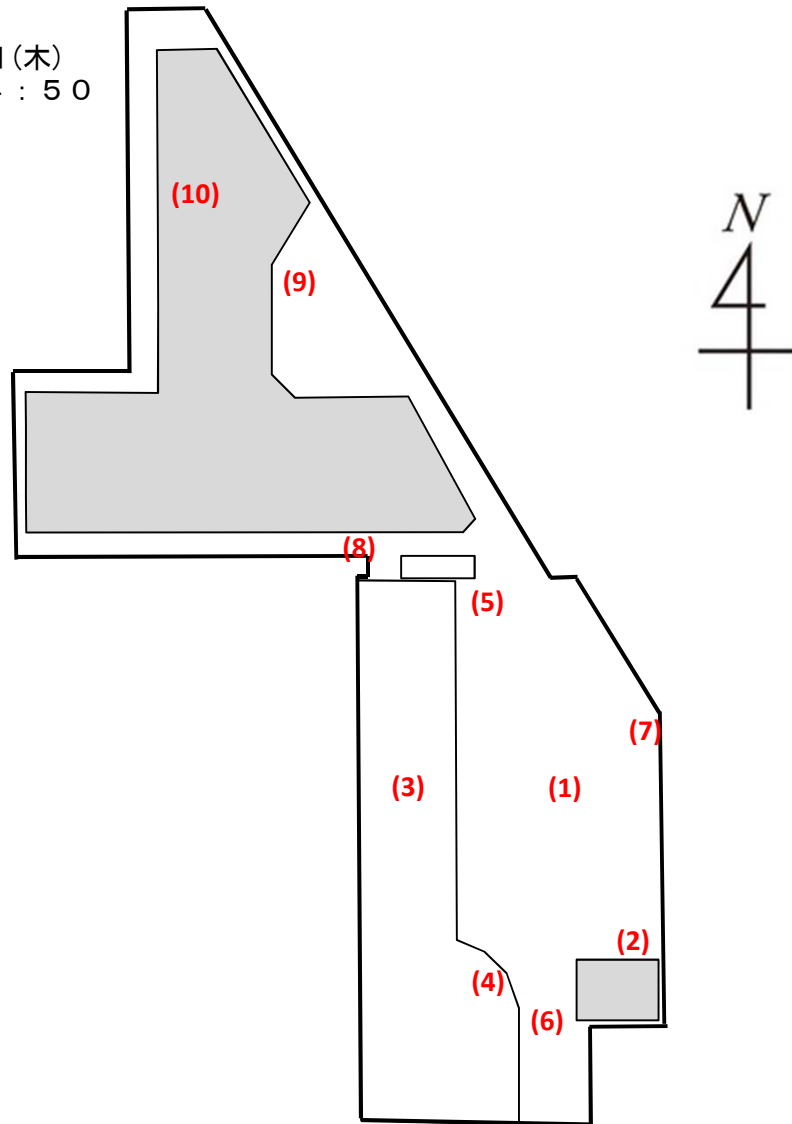

測定場所：愛隣幼稚園
 住 所：蒲生3-9-13
 測定日時：平成23年12月22日(木)
 13:40~14:50
 天 気：曇り

測定地点	測定結果 (マイクロシーベルトパーアワー)		
	地上5cm	地上50cm	地上1m
(1) 園庭	0.08	0.08	0.08
(2) 砂場	0.10	0.10	0.09
(3) 遊具	0.15	0.12	0.10
(4) 植物A	0.15	0.12	0.11
(5) 植物B	0.12	0.11	0.09
(6) 排水溝A	0.09	0.09	0.09
(7) 排水溝B	0.10	0.10	0.10
(8) 雨樋A	0.10	0.10	0.09
(9) 雨樋B	0.08	0.08	0.08
(10) 室内	0.05	0.06	0.06