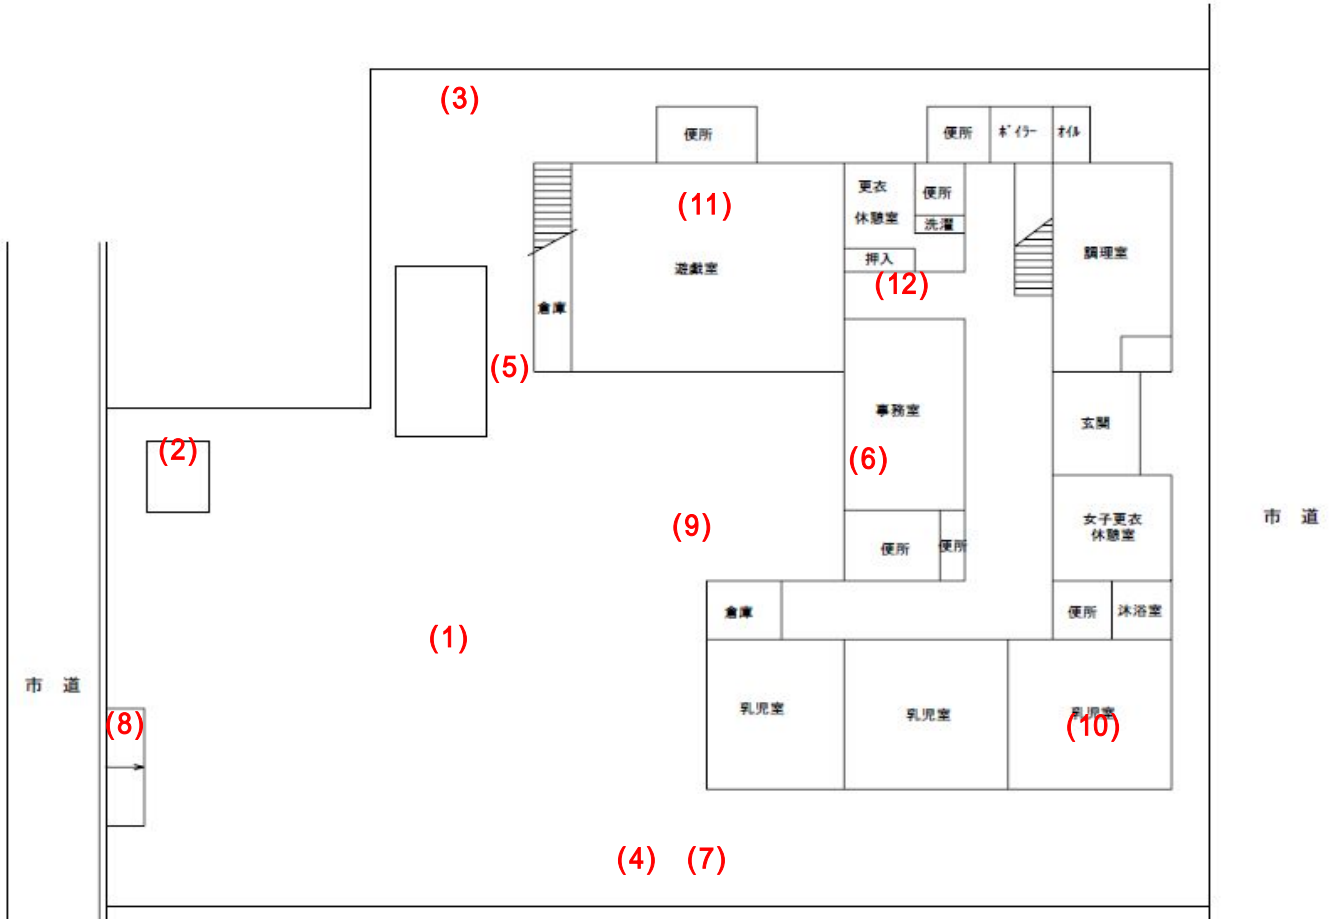

測定場所：蒲生保育所
 住所：蒲生寿町9-23
 測定日時：平成24年7月27日（金曜）
 15時40分 ~ 16時55分
 天気：晴れ

測定地点	測定結果 (マイクロシーベルトパーアワー)		
	地上5cm	地上50cm	地上1m
(1) 園庭	0.08	0.07	0.06
(2) 砂場	0.10	0.08	0.08
(3) 畑	0.09	0.08	0.07
(4) 遊具	0.09	0.08	0.08
(5) 雨樋	0.12	0.07	0.07
(6) 排水口（1階屋上）	0.20	0.09	0.07
(7) 植物	0.14	0.10	0.08
(8) 排水溝 A	0.09	0.08	0.07
(9) 排水溝 B	0.09	0.08	0.07
(10) 乳児室（0歳児）	0.08	0.08	0.07
(11) 遊戯室（ホール）	0.09	0.09	0.08
(12) 保育室（3歳児・2階）	0.07	0.07	0.07