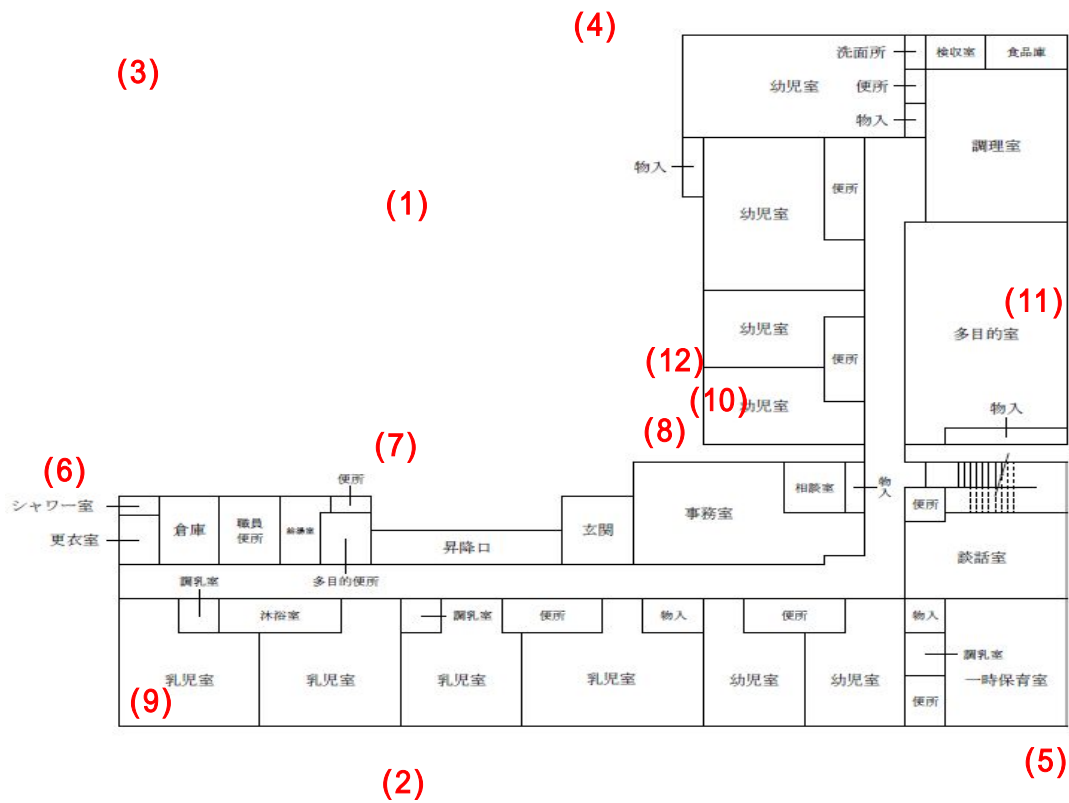

測定場所：新方保育所

住所：北川崎729-1

測定日時：平成24年7月4日（木曜）

11時00分 ~ 12時13分

天気：晴れ

測定地点	測定結果 (マイクロシーベルトパーアワー)		
	地上5cm	地上50cm	地上1m
(1) 園庭	0.09	0.10	0.08
(2) 砂場	0.09	0.08	0.07
(3) 遊具	0.09	0.09	0.10
(4) 植物 A	0.07	0.07	0.08
(5) 植物 B	0.22	0.10	0.08
(6) 排水溝 A	0.05	0.09	0.07
(7) 排水溝 B	0.07	0.08	0.07
(8) 排水溝 C	0.08	0.07	0.05
(9) 保育室(0歳児)	0.04	0.05	0.05
(10) 保育室(3歳児)	0.04	0.05	0.05
(11) 遊戯室(ホール)	0.04	0.04	0.05
(12) その他	0.12	0.10	0.09